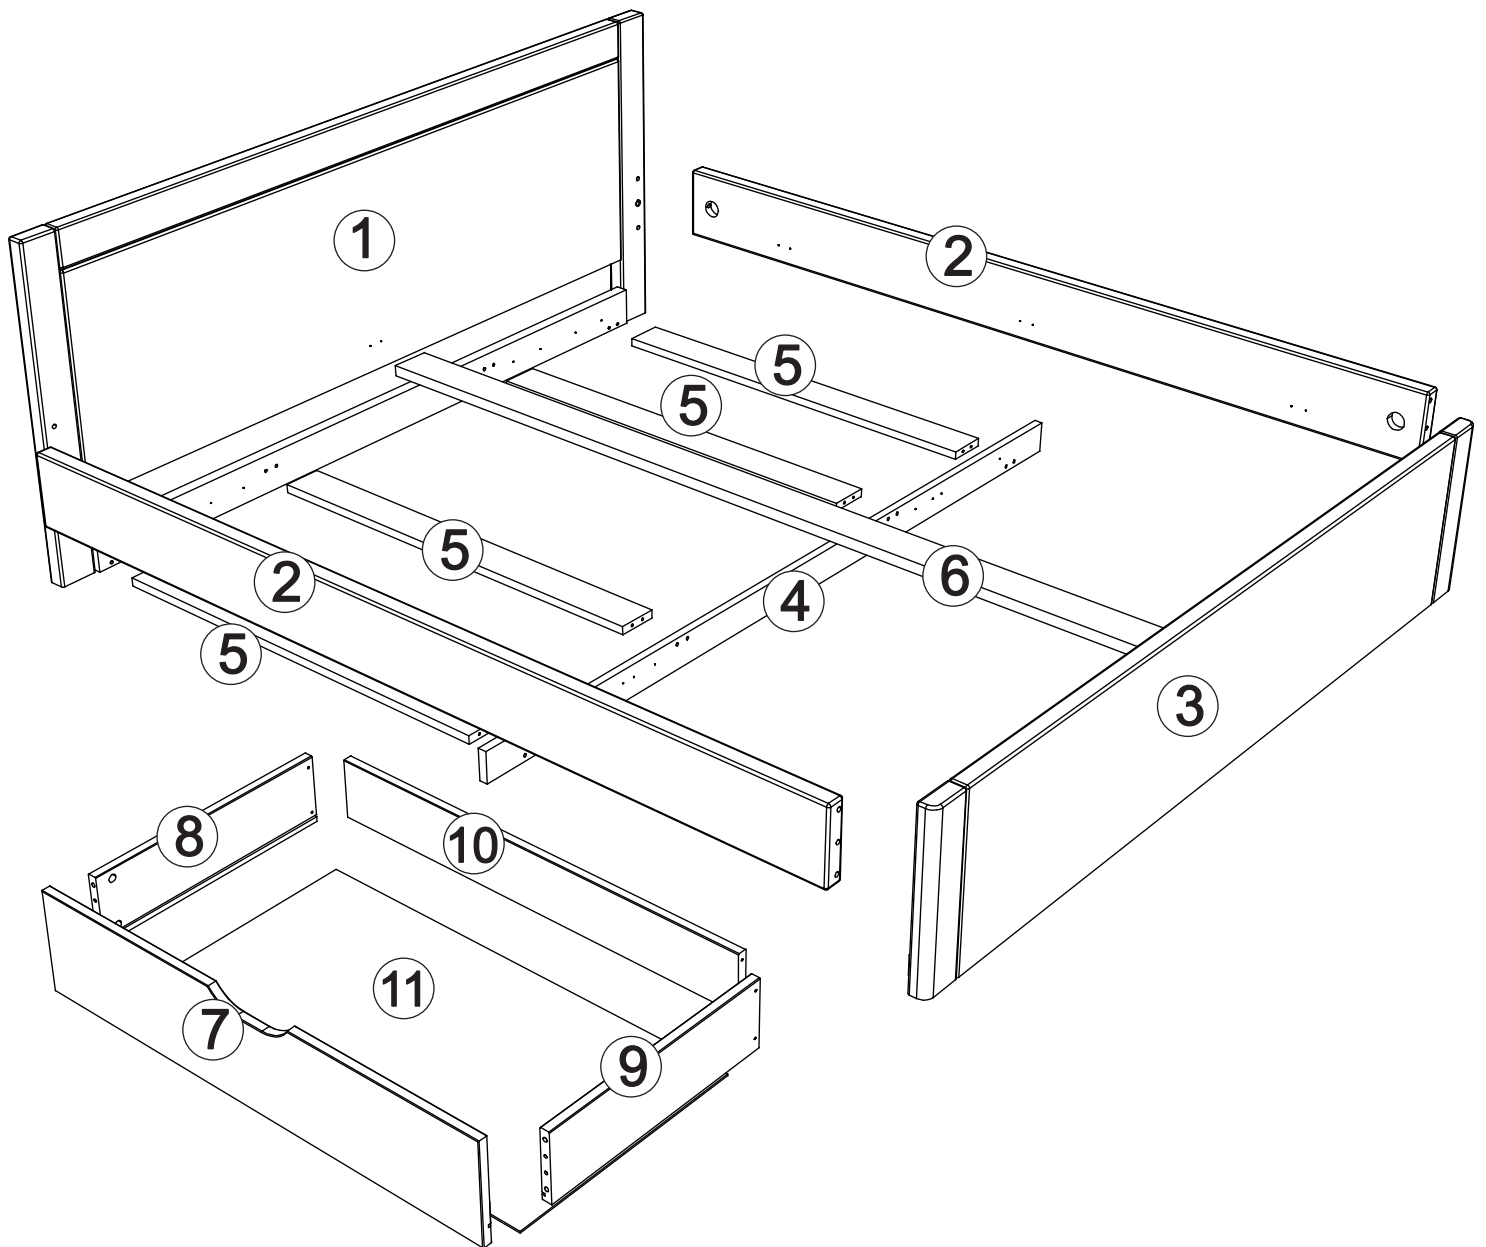

Ref. / Art. nr.	Qty. / Anzahl	Size (mm) / Maß (mm)	✓
1	1	1880 x 779 x 40	
2	2	2000 x 169 x 40	
3	1	1880 x 386 x 40	
4	1	1842 x 72 x 19	
5	4	978 x 90 x 19	
6	1	1984 x 92 x 25	
7	4	993 x 205 x 19	
8	4	500 x 140 x 19	
9	4	500 x 140 x 19	
10	4	915 x 123 x 19	
11	4	925 x 503 x 4