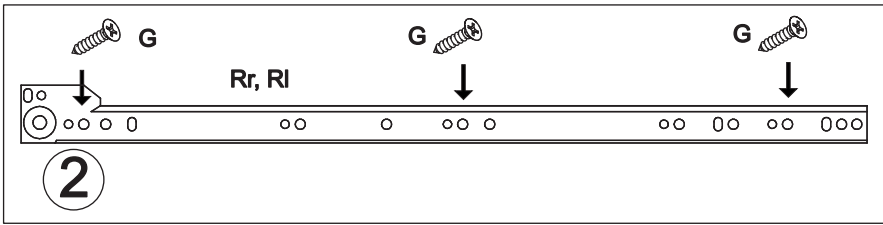

Producer:
Pinus-GB Ltd.
Jauntīreji, Olaines nov.
LV-2127, Latvia, EU

Bed art. GT212

Assembled size / Maße aufgebaut :

Height / Höhe : 779 mm.

Width / Breite : 1880 mm.

Length / Länge : 2080 mm.

This unit can be
assembled by two persons.

The necessary tools
(not included)

Die dazu benötigten Werkzeuge
(ausschliesslich)

Ref. / Art. nr.	Qty. / Anzahl	Size (mm) / Maß (mm)	✓
1	1	1880 x 779 x 40	
2	2	2000 x 169 x 40	
3	1	1880 x 386 x 40	
4	1	1842 x 72 x 19	
5	4	978 x 90 x 19	
6	1	1984 x 92 x 25	
7	4	993 x 205 x 19	
8	4	500 x 140 x 19	
9	4	500 x 140 x 19	
10	4	915 x 123 x 19	
11	4	925 x 503 x 4	

Dear customer.
 Here You have the possibility of measuring the supplied screws.

Geehrter Kunde.
 Hier haben Sie die Möglichkeit die mitgelieferten Schrauben nachzumessen.

3 G x 12  Rr x 2  RI x 2  

4 G x 12  Rr x 2  RI x 2  