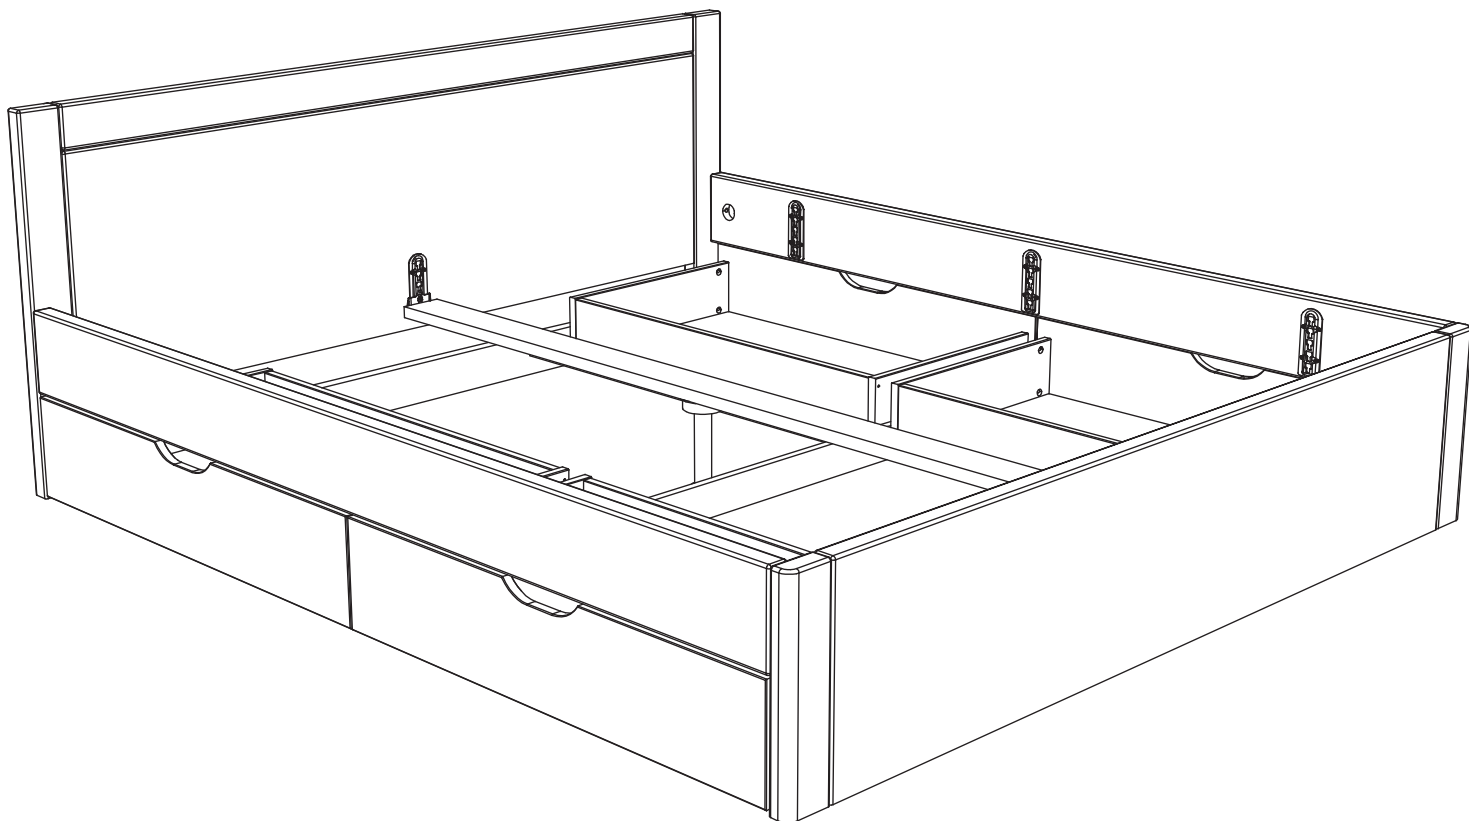

Producer:
Pinus-GB Ltd.
Jauntīreji, Olaines nov.
LV-2127, Latvia, EU

Bed art. GT212

Assembled size / Maße aufgebaut :

Height / Höhe : 779 mm.

Width / Breite : 1880 mm.

Length / Länge : 2080 mm.

This unit can be
assembled by two persons.