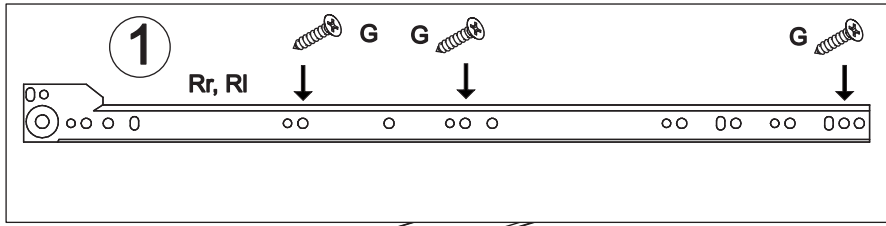

3 G x 12 Rr x 2 RI x 2