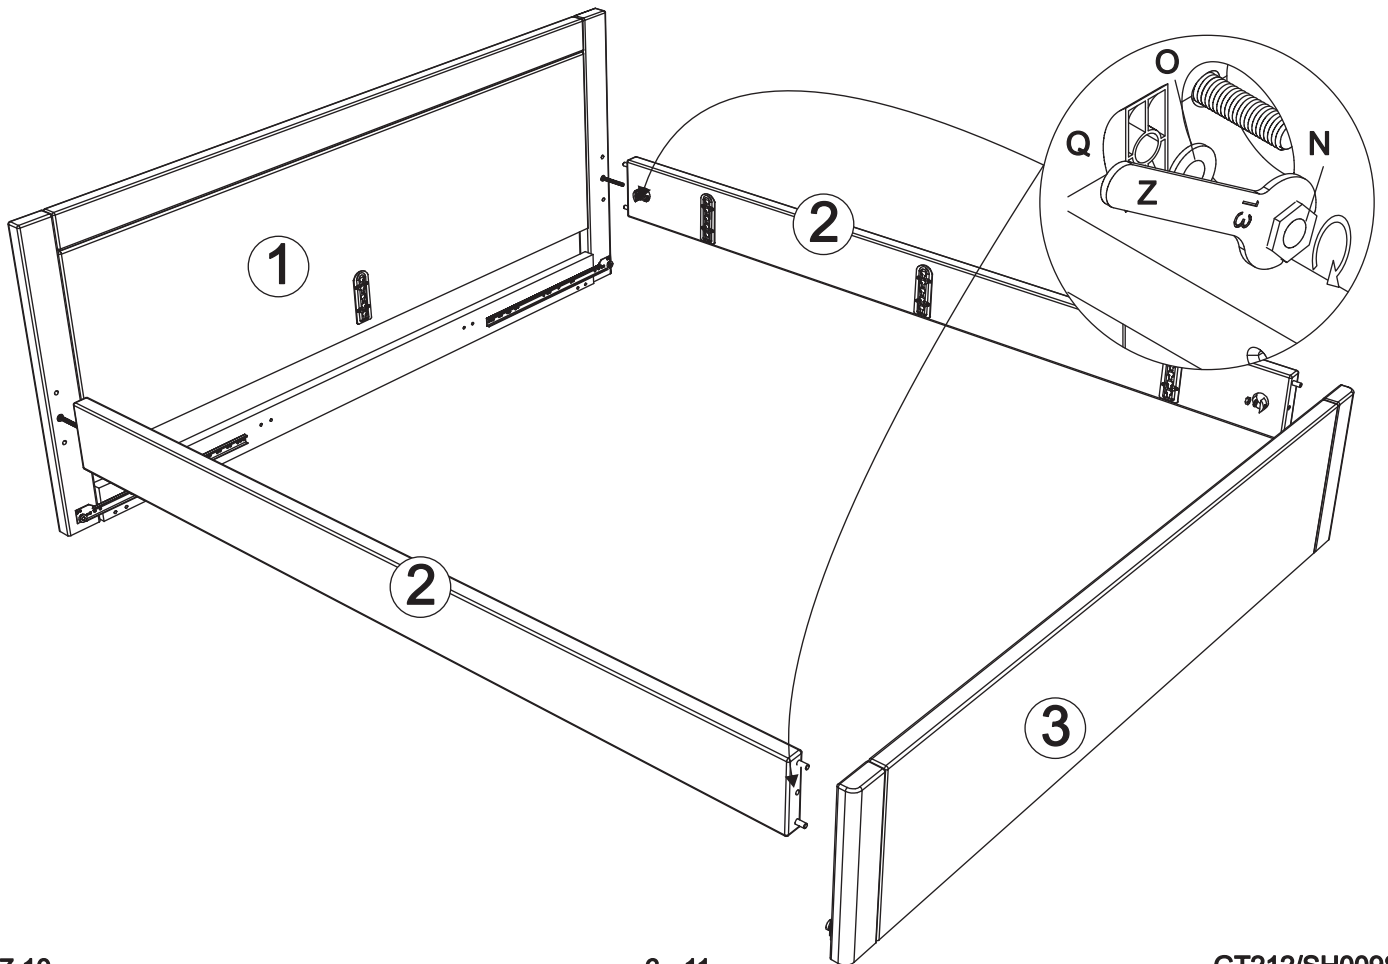

6

N x 4

O x 4

Q x 4

Z x 1