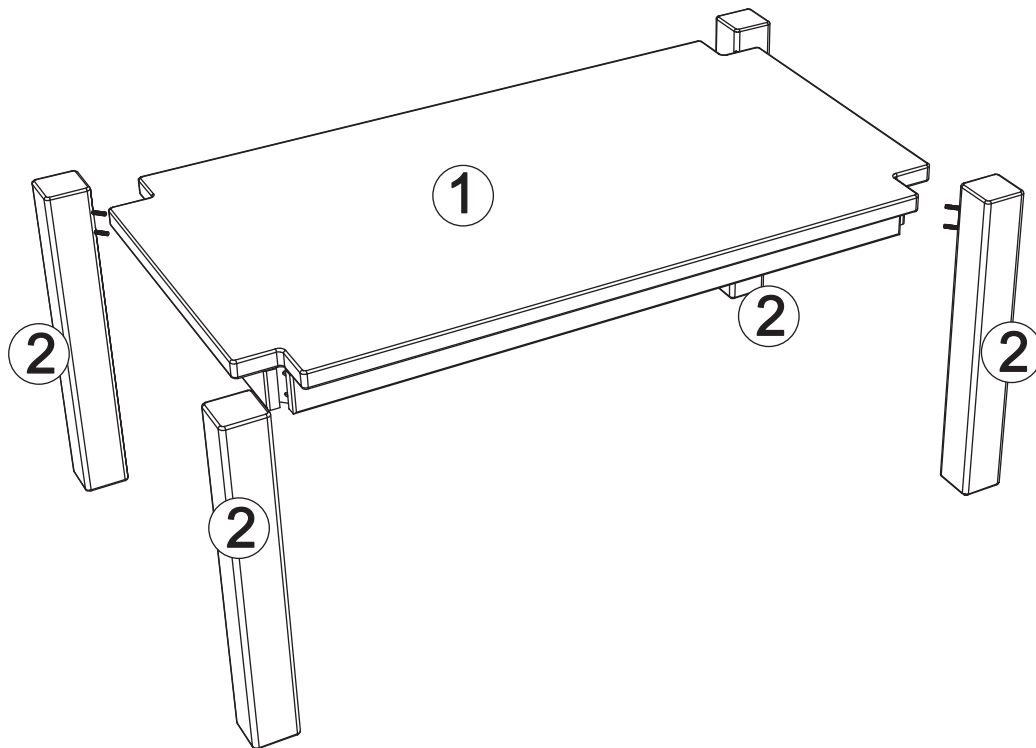

Ref. / Art. nr.	Qty. / Anzahl	Size (mm) / Maß (mm)	✓
1	1	1600 x 900 x 128	
2	4	750 x 100 x 100	

A x 8

M8 mm

B x 8