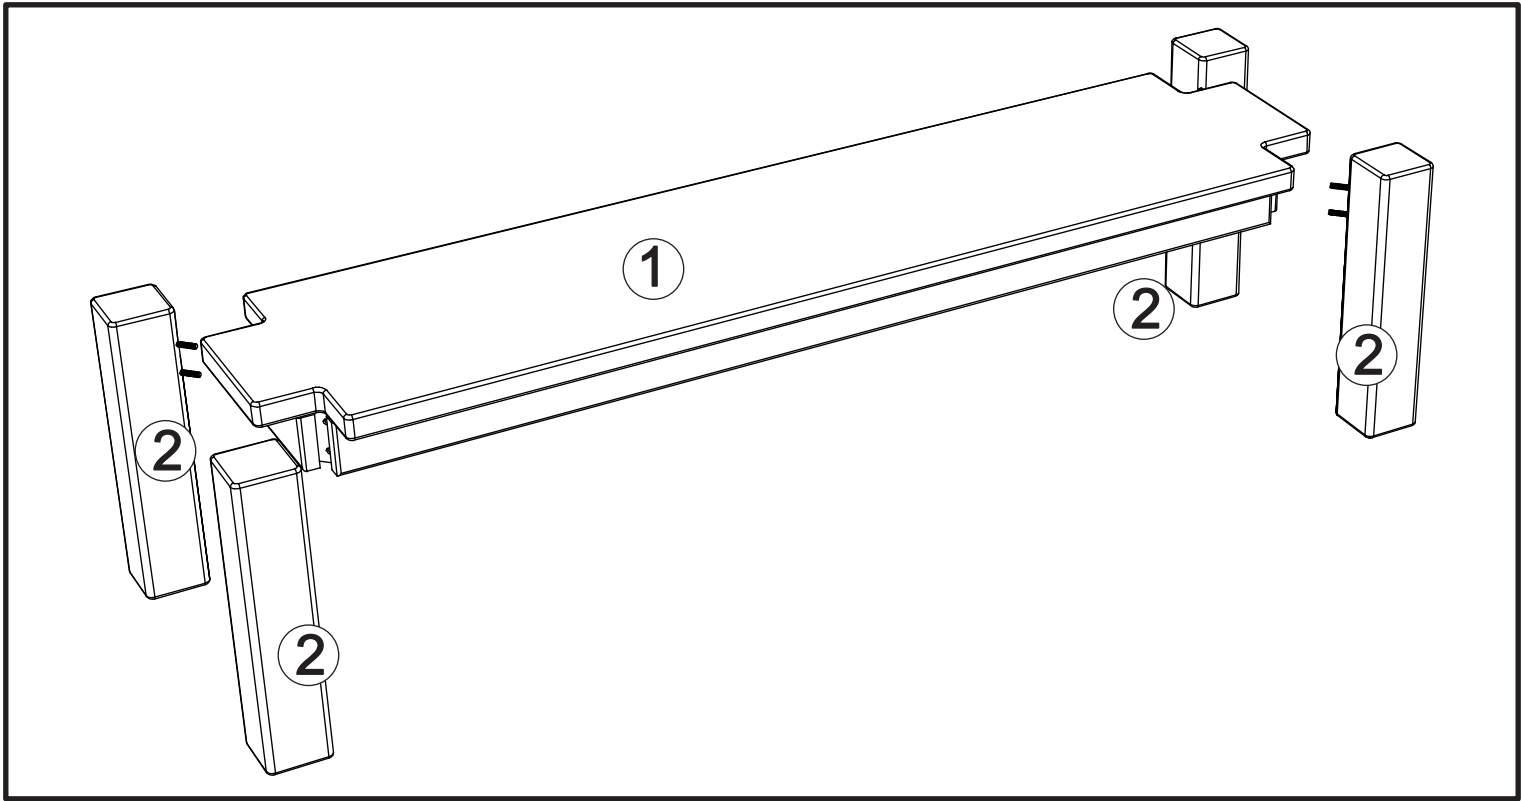

Ref. / Art. nr.	Qty. / Anzahl	Size (mm) / Maß (mm)	✓
1	1	1800 x 430 x 128	
2	4	480 x 100 x 100