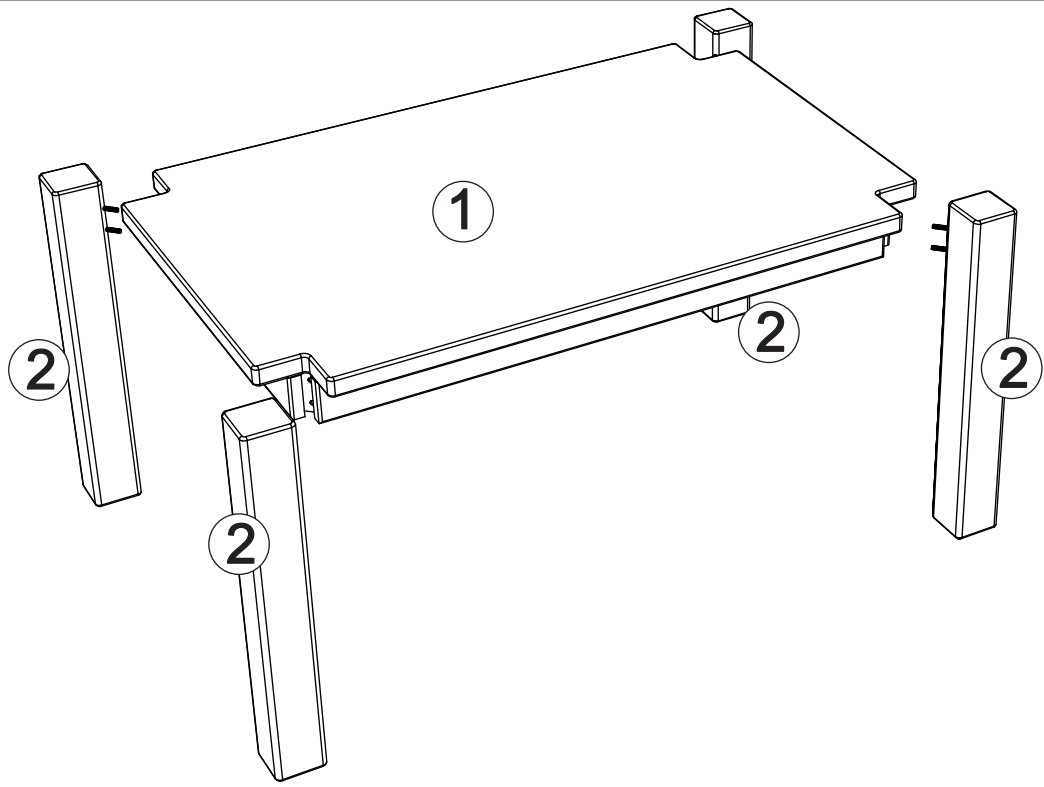

Ref. / Art. nr.	Qty. / Anzahl	Size (mm) / Maß (mm)	✓
1	1	1400 x 900 x 128	
2	4	750 x 100 x 100