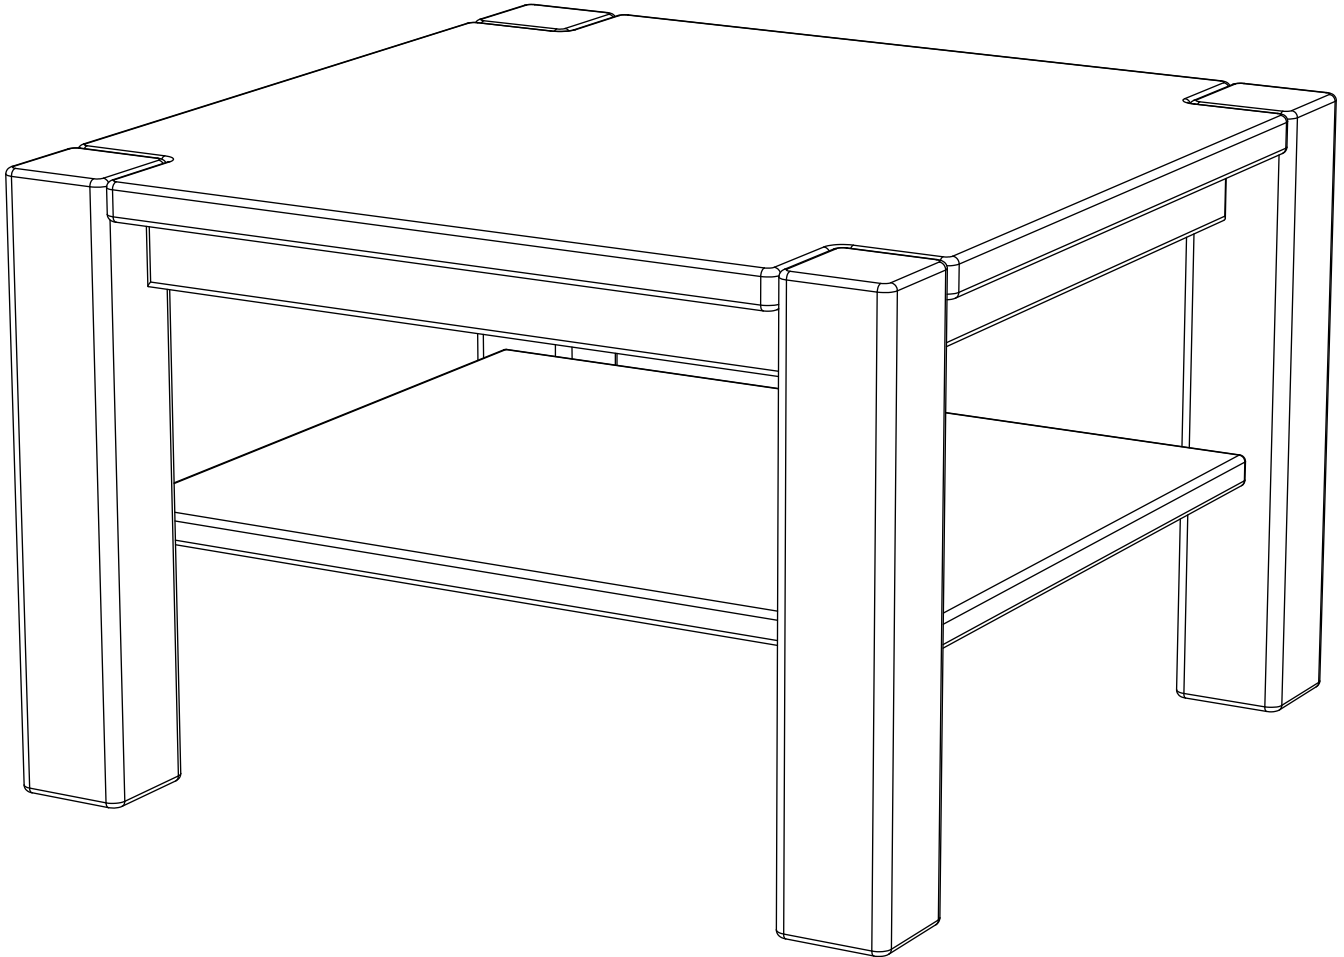

# Table art. GD690

Producer:  
Pinus-GB Ltd.  
Jauntīreji, Olaines nov.  
LV-2127, Latvia

**Assembled size / Maße aufgebaut :**

**Height / Höhe : 480 mm.**

**Length / Länge : 738 mm.**

**Width / Breite : 738 mm.**

This unit can be  
assembled by two persons.

Aufbau mit zwei Personen.