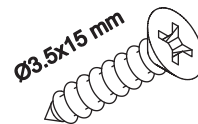

# Table art. GD690

Producer:  
Pinus-GB Ltd.  
Jauntīreji, Olaines nov.  
LV-2127, Latvia

**Assembled size / Maße aufgebaut :**

**Height / Höhe : 480 mm.**

**Length / Länge : 738 mm.**

**Width / Breite : 738 mm.**

The necessary tools  
(not included)

Die dazu benötigten Werkzeuge  
(ausschliesslich)

A x 4

M8 mm

B x 4

C x 1

D x 8

E x 4

1

A x 4

B x 4

C x 1

2

D x 4

E x 4

3