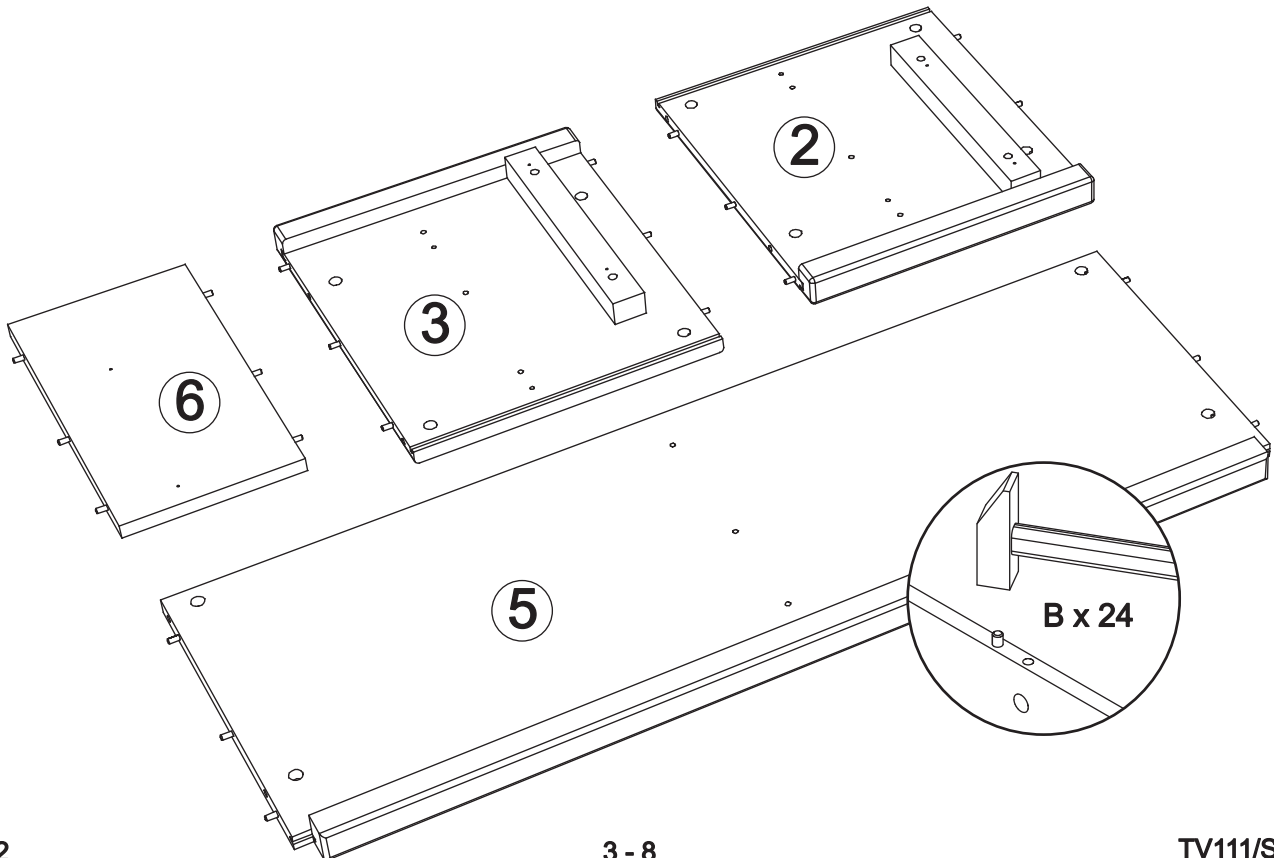

Dear customer.

Here You have the possibility of measuring the supplied screws.

Geehrter Kunde.

Hier haben Sie die Möglichkeit die mitgelieferten Schrauben nachzumessen.