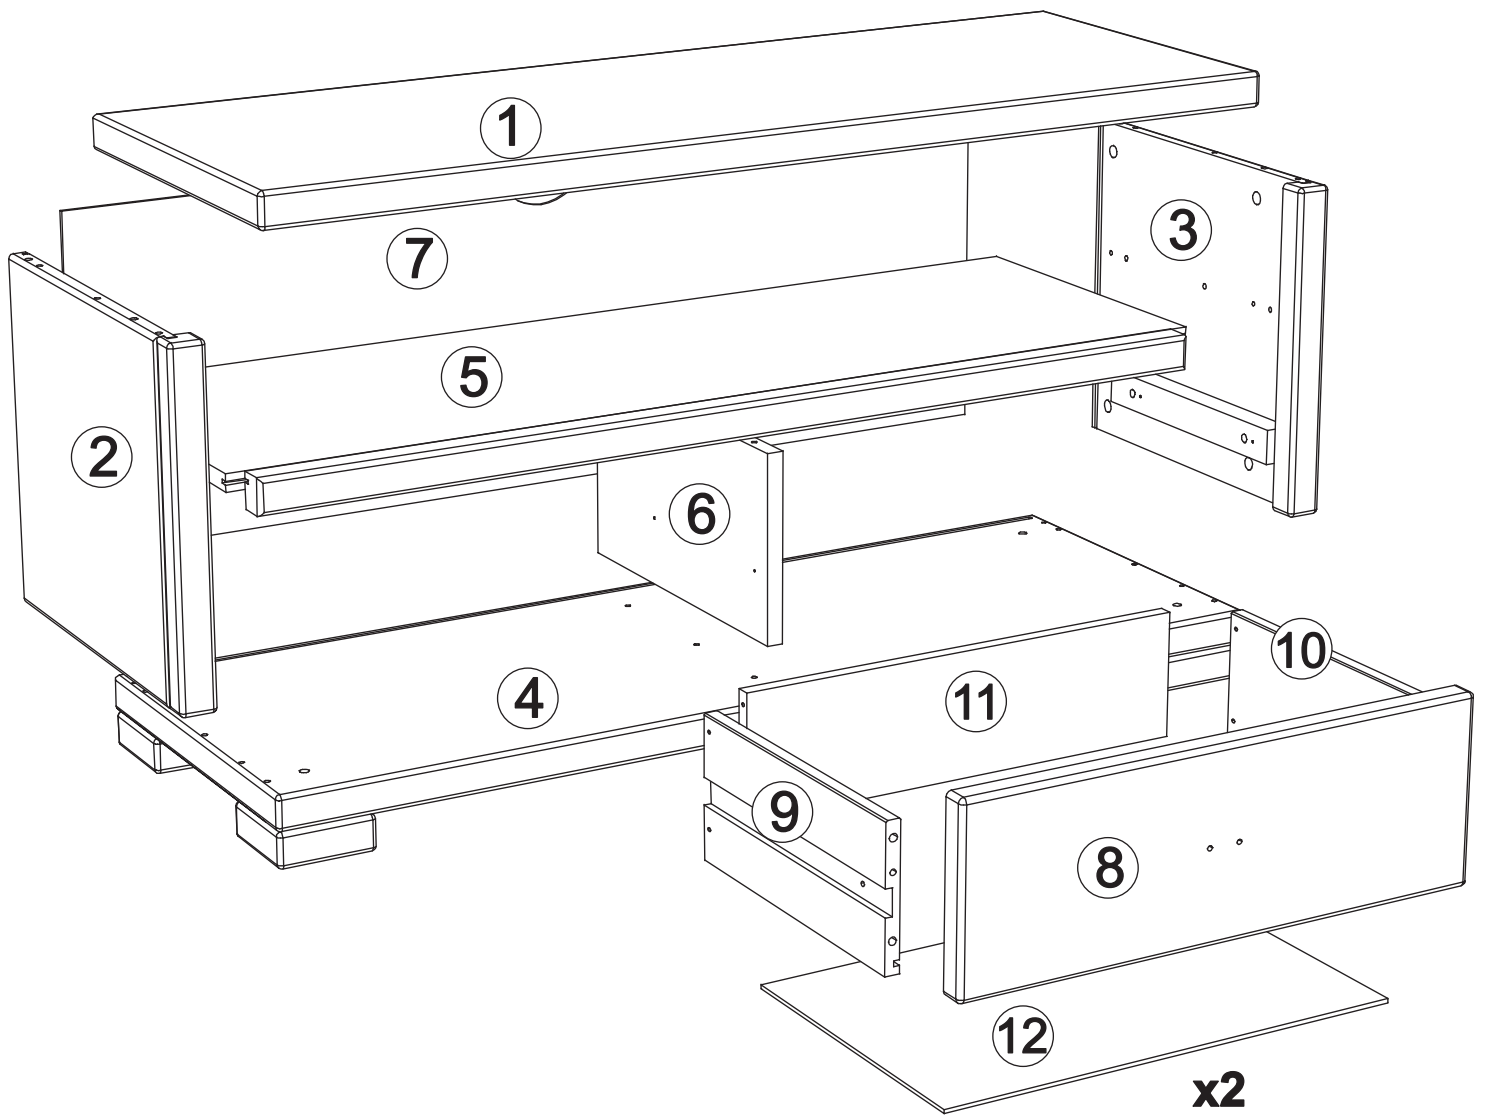

Producer:
Pinus-GB Ltd.
Jauntīreji, Olaines nov.
LV-2127, Latvia, EU

TV Unterteil art. TV111

Assembled size / Maße aufgebaut :

Height / Höhe : 504 mm.

Width / Breite : 1200 mm.

Depth / Tiefe : 430 mm.

This unit can be
assembled by two persons.

The necessary tools
(not included)

Die dazu benötigten Werkzeuge
(ausschliesslich)

Ref. / Art. nr.	Qty. / Anzahl	Size (mm) / Maß (mm)	✓
1	1	1200 x 430 x 40	
2	1	430 x 384 x 51	
3	1	430 x 384 x 51	
4	1	1200 x 430 x 80	
5	1	1162 x 420 x 40	
6	1	387 x 216 x 19	
7	1	1172 x 394 x 4	
8	2	556 x 189 x 25	
9	2	320 x 145 x 15	
10	2	320 x 145 x 15	
11	2	484 x 130 x 15	
12	2	494 x 324 x 4	

12 J x 4  M x 2  H x 4 