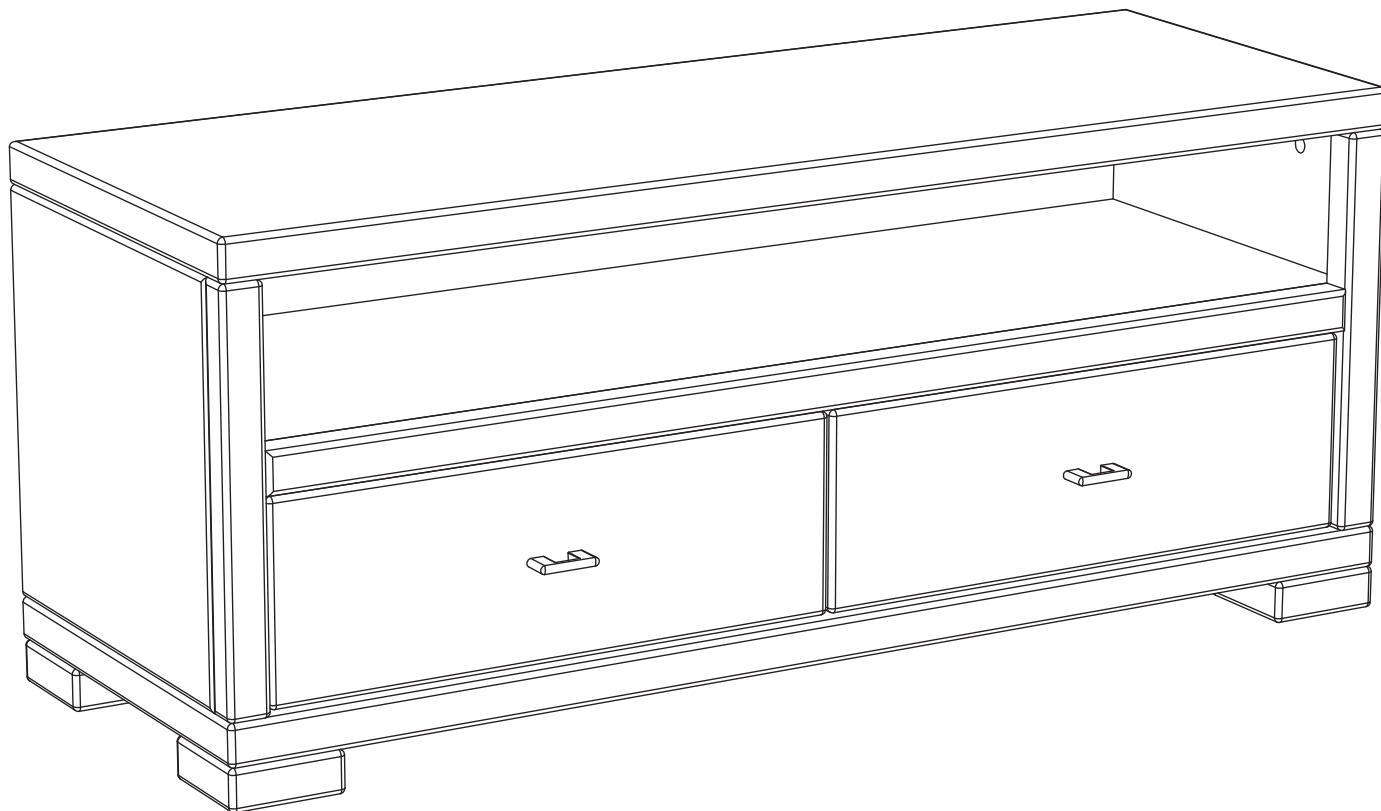

Producer:
Pinus-GB Ltd.
Jauntīreji, Olaines nov.
LV-2127, Latvia, EU

TV Unterteil art. TV111

Assembled size / Maße aufgebaut :

Height / Höhe : 504 mm.

Width / Breite : 1200 mm.

Depth / Tiefe : 430 mm.

This unit can be
assembled by two persons.

12 J x 4  M x 2  H x 4 