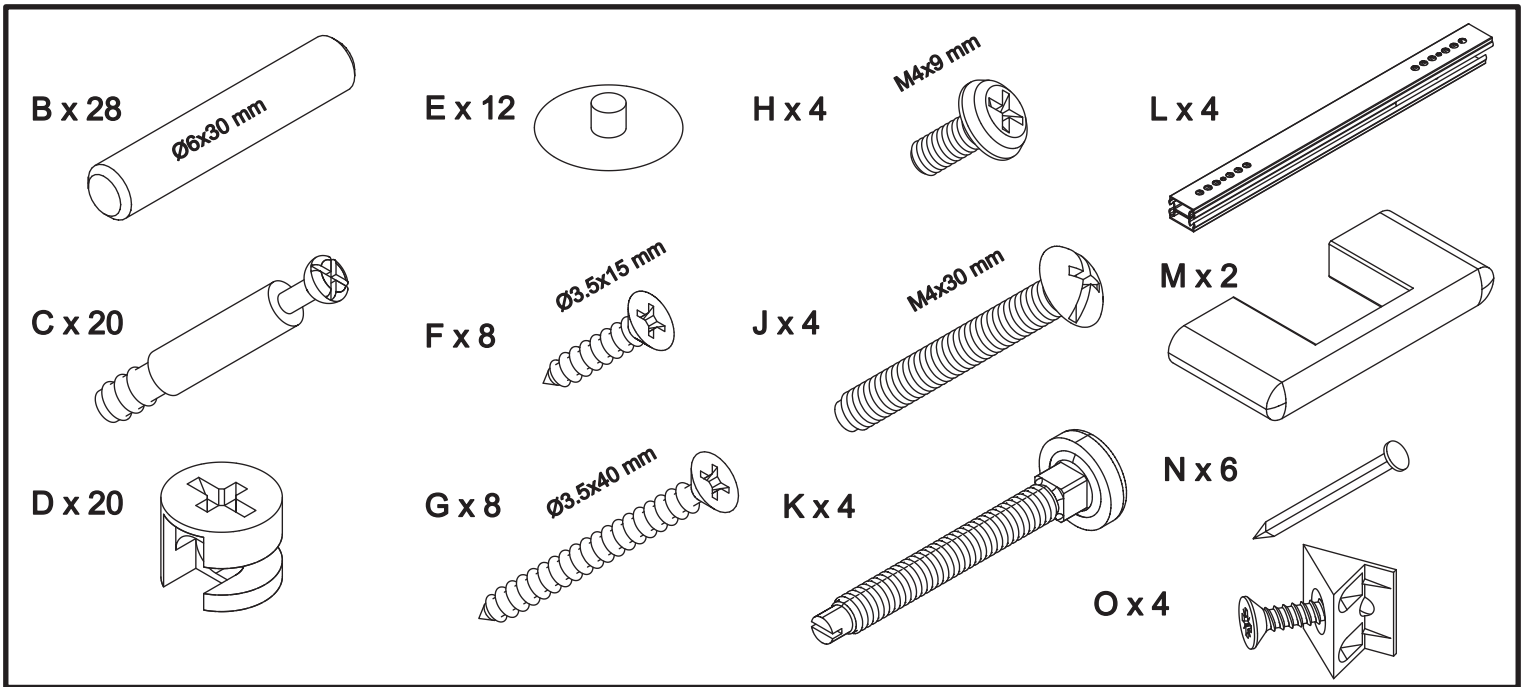

Producer:
Pinus-GB Ltd.
Jauntīreji, Olaines nov.
LV-2127, Latvia, EU

TV Unterteil art. TV111

Assembled size / Maße aufgebaut :

Height / Höhe : 504 mm.

Width / Breite : 1200 mm.

Depth / Tiefe : 430 mm.

This unit can be
assembled by two persons.

The necessary tools
(not included)

Die dazu benötigten Werkzeuge
(ausschliesslich)

Ref. / Art. nr.	Qty. / Anzahl	Size (mm) / Maß (mm)	✓
1	1	1200 x 430 x 40	
2	1	430 x 384 x 51	
3	1	430 x 384 x 51	
4	1	1200 x 430 x 80	
5	1	1162 x 420 x 40	
6	1	387 x 216 x 19	
7	1	1172 x 394 x 4	
8	2	556 x 189 x 25	
9	2	320 x 145 x 15	
10	2	320 x 145 x 15	
11	2	484 x 130 x 15	
12	2	494 x 324 x 4	