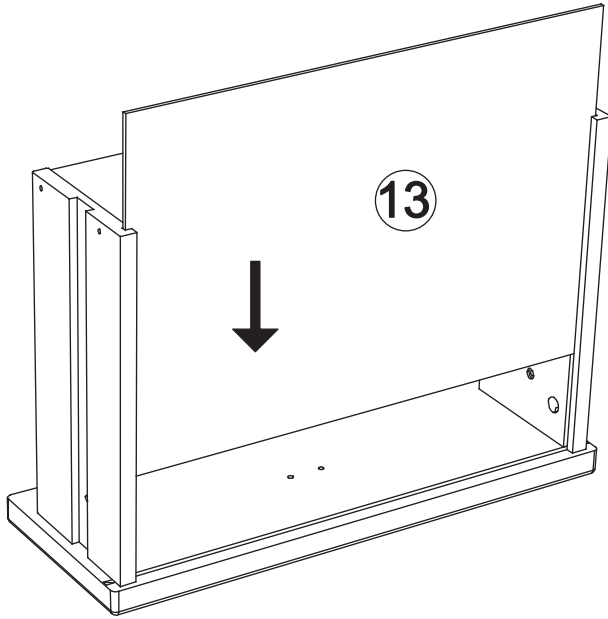

# Highboardvitrine art. SK326

Producer:  
Pinus-GB Ltd.  
Jauntīreji, Olaines nov.  
LV-2127, Latvia, EU

Assembled size / Maße aufgebaut :

Height / Höhe : 2040 mm.

Width / Breite : 586 mm.

Depth / Tiefe : 430 mm.

C x 12

6

D x 4

7

D x 8

Ex 4

8

T x 6

12

P x 6

x2

13

L x 4

R x 2

x2

14