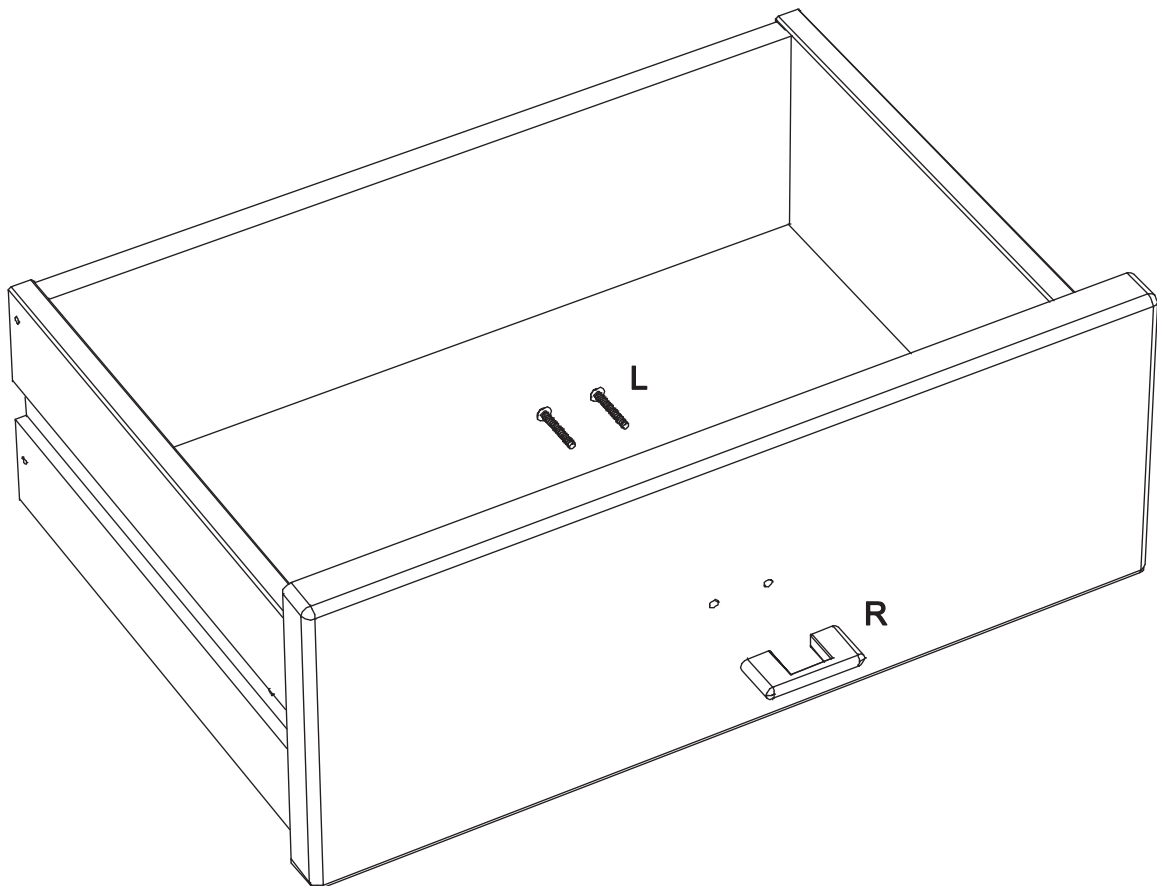

# Highboardvitrine art. SK326

Producer:  
Pinus-GB Ltd.  
Jauntīreji, Olaines nov.  
LV-2127, Latvia, EU

Assembled size / Maße aufgebaut :

Height / Höhe : 2040 mm.

Width / Breite : 586 mm.

Depth / Tiefe : 430 mm.

12

P x 6

x2

13

L x 4

R x 2

x2

14