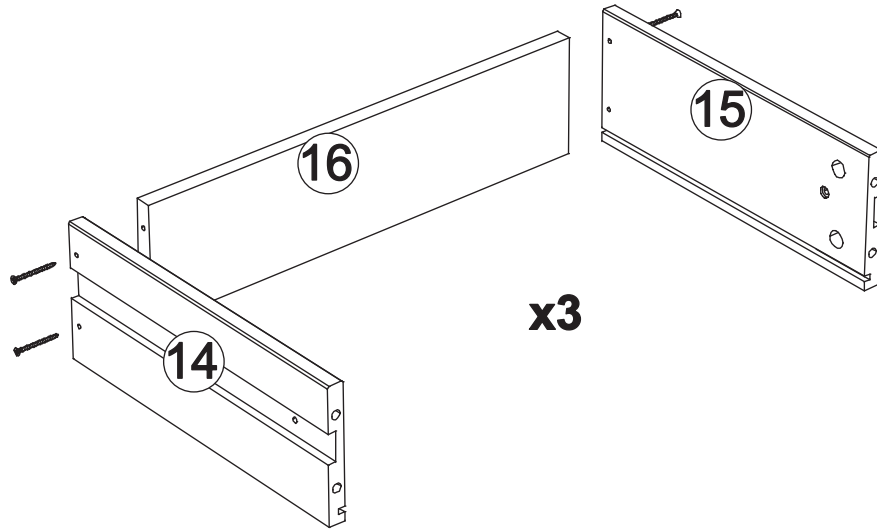

Kommode art. KM392

Producer:
Pinus-GB Ltd.
Jaunfīreji, Olaines nov.
LV-2127, Latvia

Assembled size / Maße aufgebaut :

Height / Höhe : 888 mm.

Width / Breite : 1598 mm.

Depth / Tiefe : 430 mm.

This unit can be
assembled by two persons.

C x 16

6

D x 16

E x 8

7

T x 12

8

C x 12

9

H x 16

10

D x 12

E x 12

11

R x 12

12