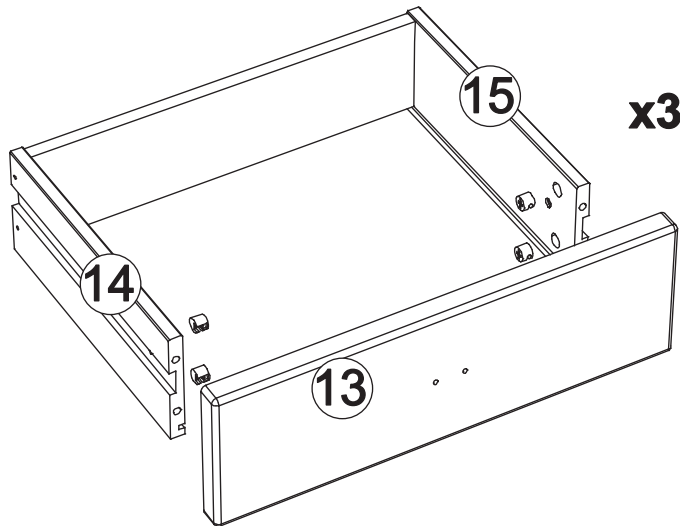

Kommode art. KM392

Producer:
Pinus-GB Ltd.
Jaunfīreji, Olaines nov.
LV-2127, Latvia

Assembled size / Maße aufgebaut :

Height / Höhe : 888 mm.

Width / Breite : 1598 mm.

Depth / Tiefe : 430 mm.

This unit can be
assembled by two persons.

9

H x 16

10

D x 12

E x 12

11

R x 12

12

L x 6

S x 3

x3

13

K x 6

14

F x 12

M x 6