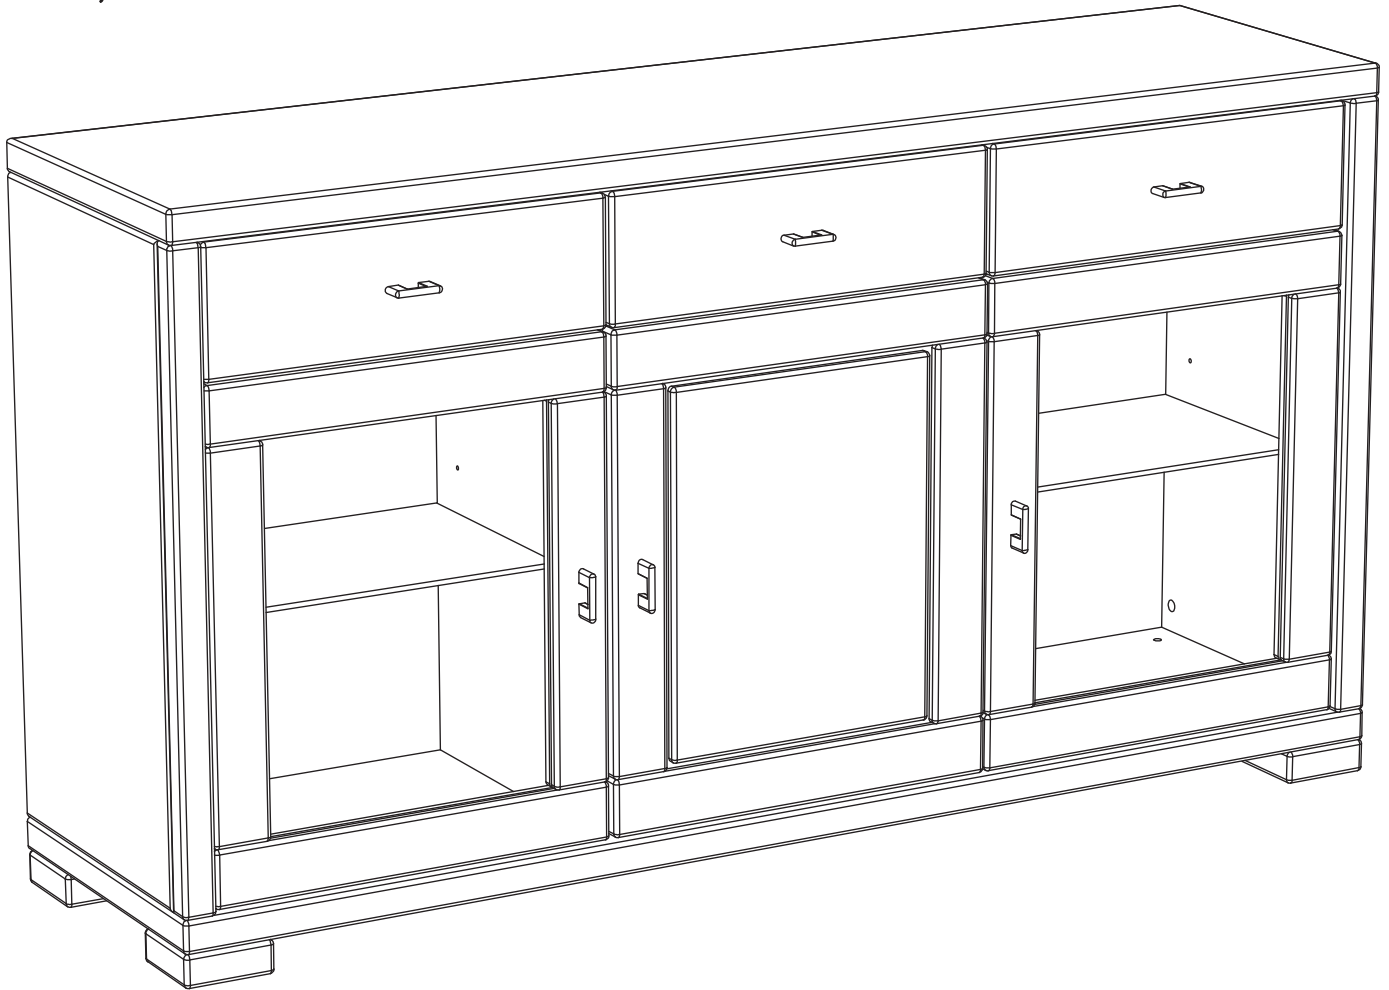

Kommode art. KM392

Producer:
Pinus-GB Ltd.
Jaunfīreji, Olaines nov.
LV-2127, Latvia

Assembled size / Maße aufgebaut :

Height / Höhe : 888 mm.

Width / Breite : 1598 mm.

Depth / Tiefe : 430 mm.

This unit can be
assembled by two persons.

9

H x 16

10

D x 12

E x 12

11

R x 12

12