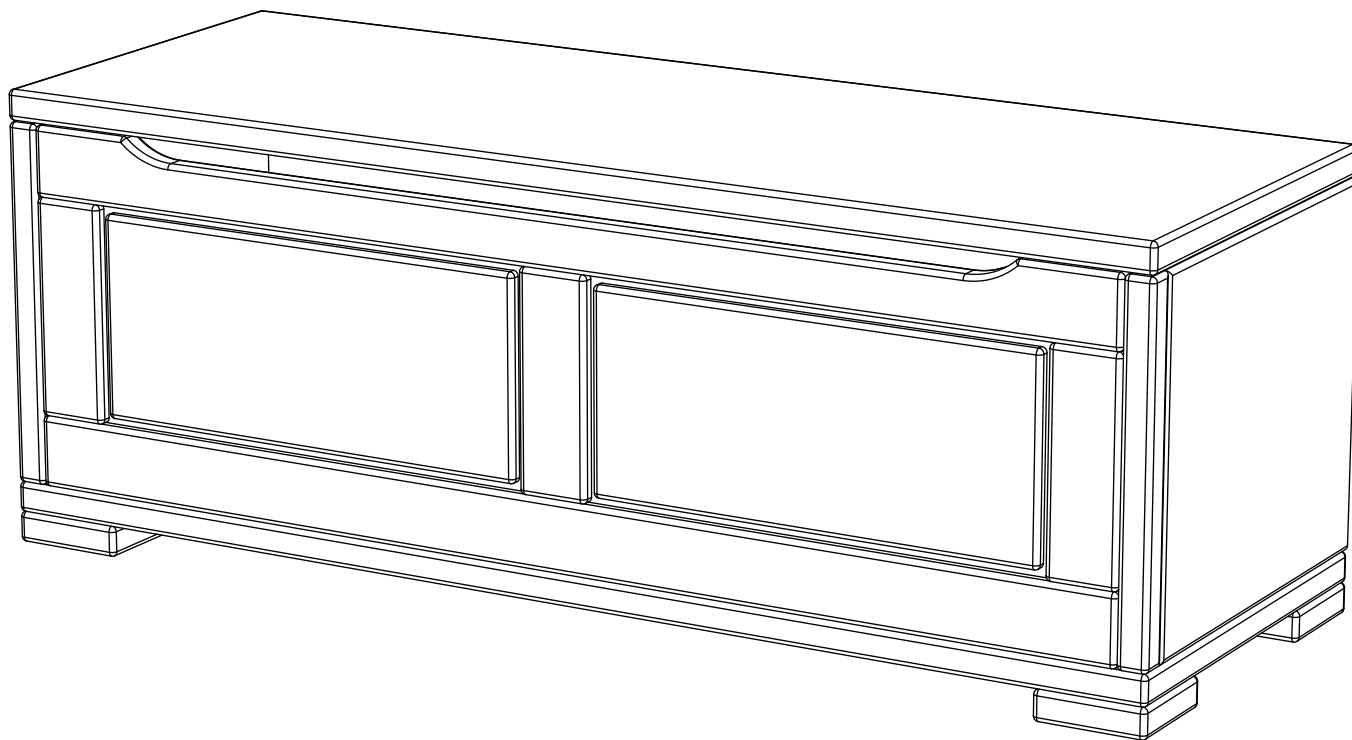

Producer:
Pinus-GB Ltd.
Jauntīreji, Olaines nov.
LV-2127, Latvia

Chest art. LD09

Assembled size / Maße aufgebaut :

Height / Höhe : 446 mm.

Width / Breite : 1200 mm.

Depth / Tiefe : 430 mm.

This unit can be
assembled by two persons.