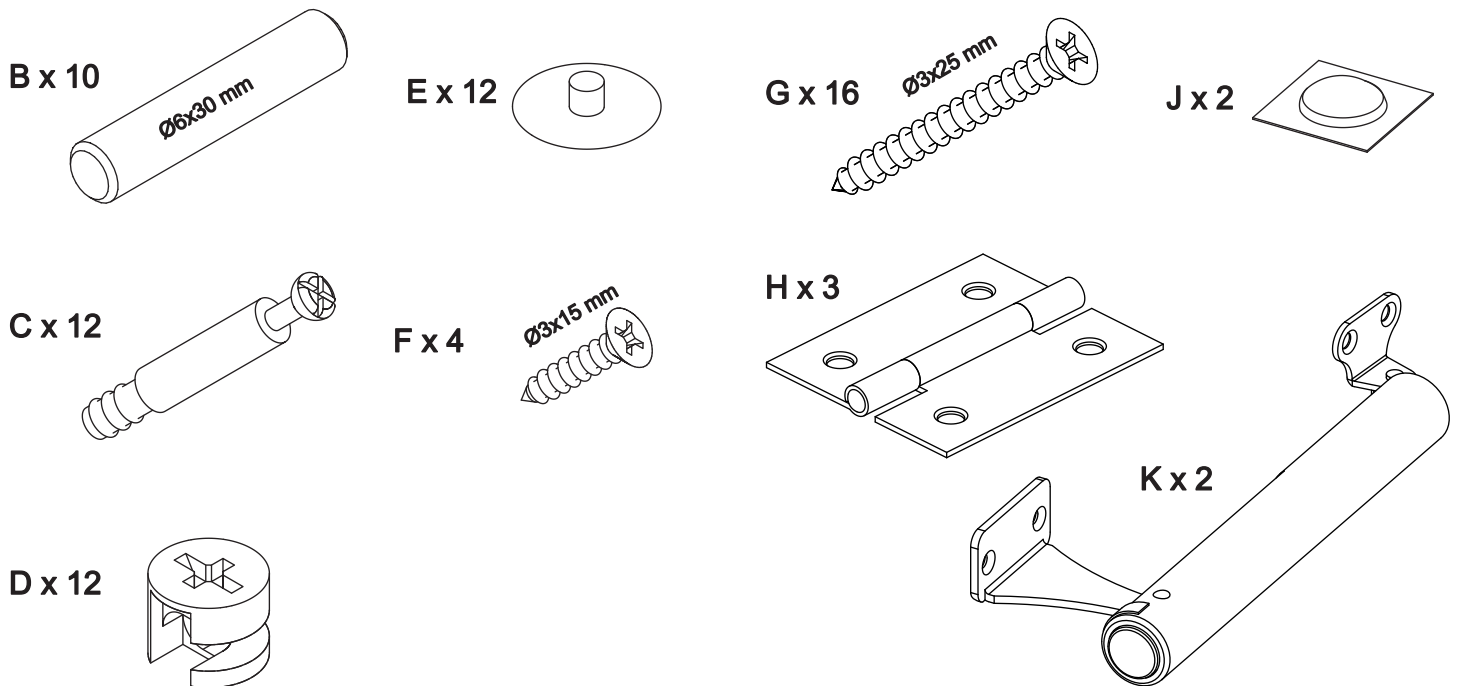

Producer:
Pinus-GB Ltd.
Jauntīreji, Olaines nov.
LV-2127, Latvia

Chest art. LD09

Assembled size / Maße aufgebaut :

Height / Höhe : 446 mm.

Width / Breite : 1200 mm.

Depth / Tiefe : 430 mm.

This unit can be
assembled by two persons.

The necessary tools
(not included)

Die dazu benötigten Werkzeuge
(ausschliesslich)

3

C x 12

4

5

6

H x 3