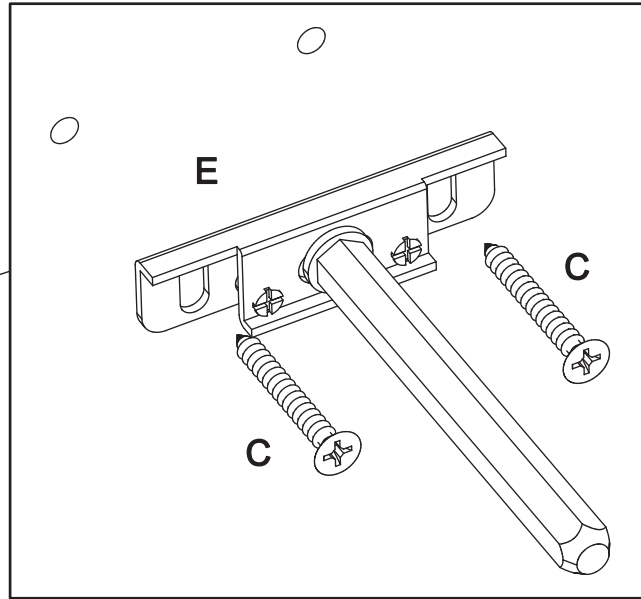

4

C x 4

E(1) x 2

E(2) x 2

1.