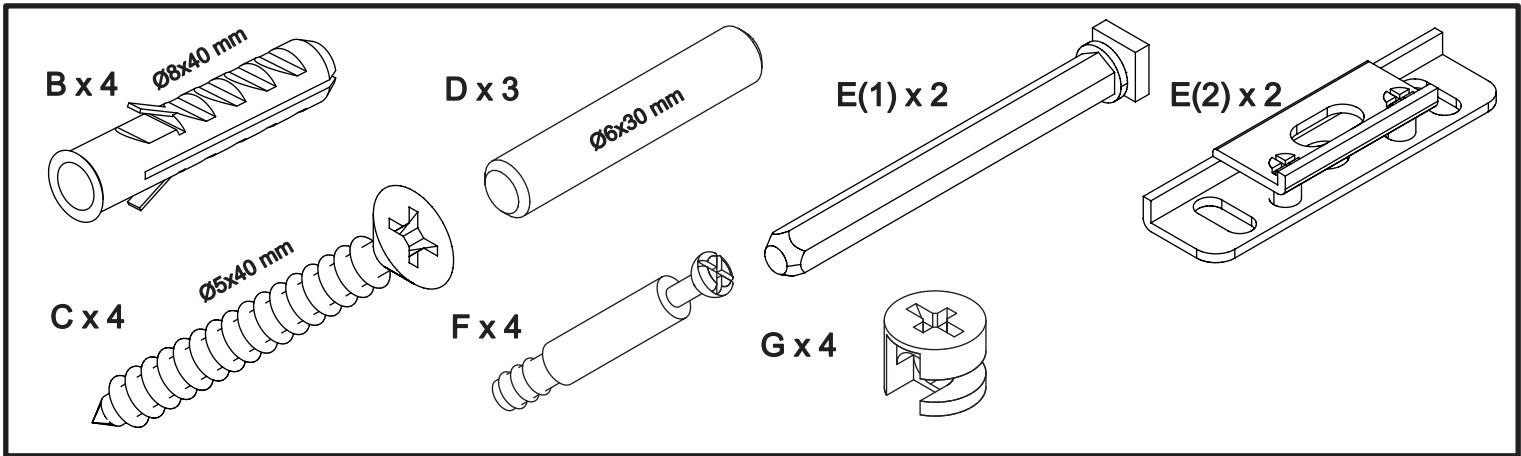

Producer:
Pinus-GB Ltd.
Jauntīreļi, Olaines nov.
LV-2127, Latvia, EU

Hangebord art. PL82

Assembled size / Maße aufgebaut :

Height / Höhe : 130 mm.

Width / Breite : 1000 mm.

Depth / Tiefe : 210 mm.

This unit can be
assembled by two persons.

2

G x 4

3

B x 4

WALL
WAND

Hole Ø8
for dowel B
Loch Ø8
für dübel B

IMPORTANT !!!
WICHTIG !!!

This dowel appoint only support walls.
Das beigefügte Wandbefestigungsmaterial
(Dübel und Schrauben) eignet sich nur für
ein festes Mauerwerk
(z.B. Beton- bzw. Ziegelwände). Für andere
Wandtypen sind eventuell Spezialdübel und
andere Schrauben notwendig.