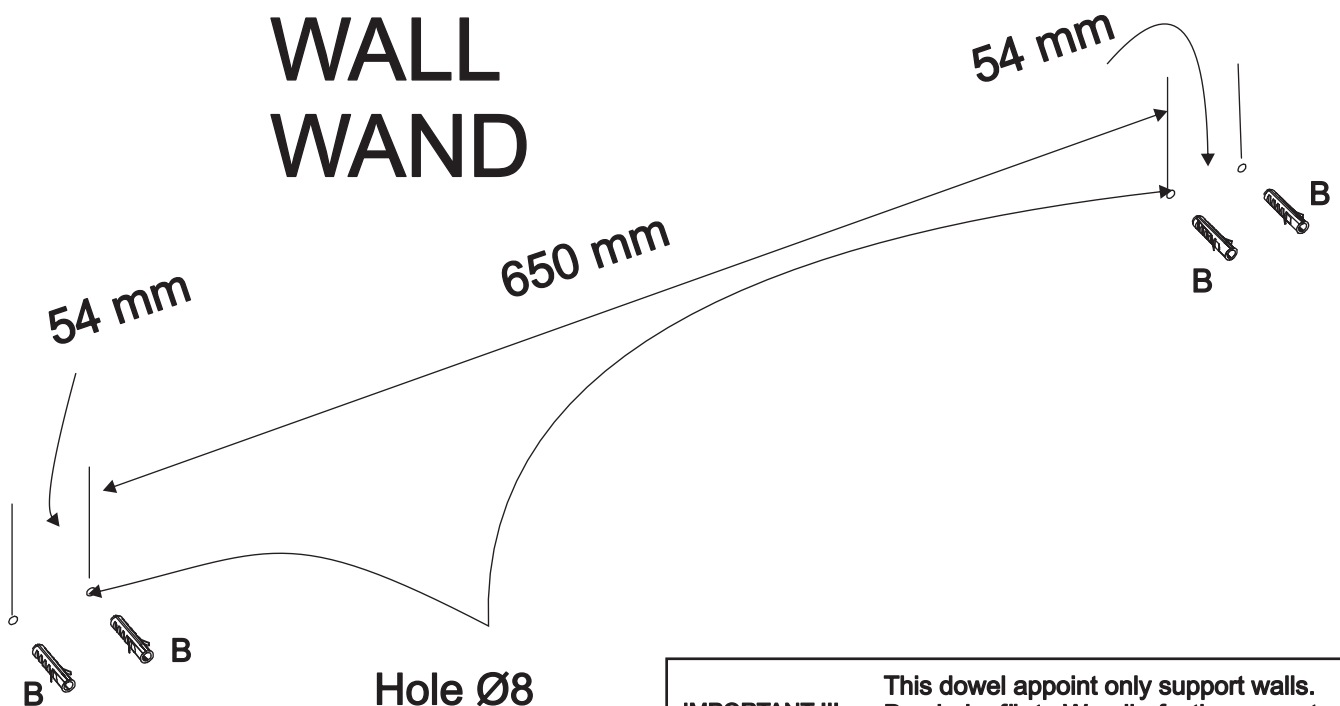

2

G x 4

3

B x 4

WALL
WAND

Hole Ø8
for dowel B
Loch Ø8
für dübel B

IMPORTANT !!!
WICHTIG !!!

This dowel appoint only support walls.
Das beigefügte Wandbefestigungsmaterial
(Dübel und Schrauben) eignet sich nur für
ein festes Mauerwerk
(z.B. Beton- bzw. Ziegelwände). Für andere
Wandtypen sind eventuell Spezialdübel und
andere Schrauben notwendig.