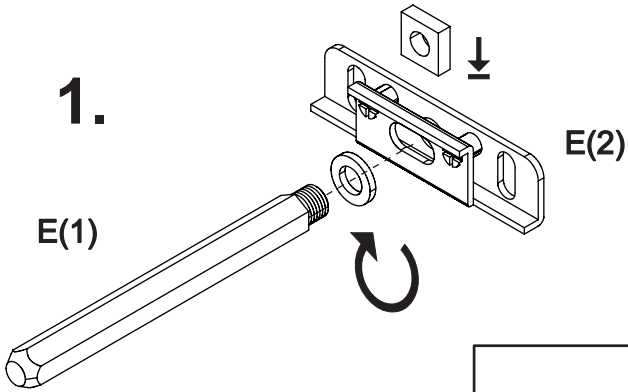

2

G x 4

3

B x 4

WALL
WAND

Hole Ø8
for dowel B
Loch Ø8
für dübel B

IMPORTANT !!!
WICHTIG !!!

This dowel appoint only support walls.
Das beigefügte Wandbefestigungsmaterial
(Dübel und Schrauben) eignet sich nur für
ein festes Mauerwerk
(z.B. Beton- bzw. Ziegelwände). Für andere
Wandtypen sind eventuell Spezialdübel und
andere Schrauben notwendig.

4

C x 4

E(1) x 2

E(2) x 2

1.

5