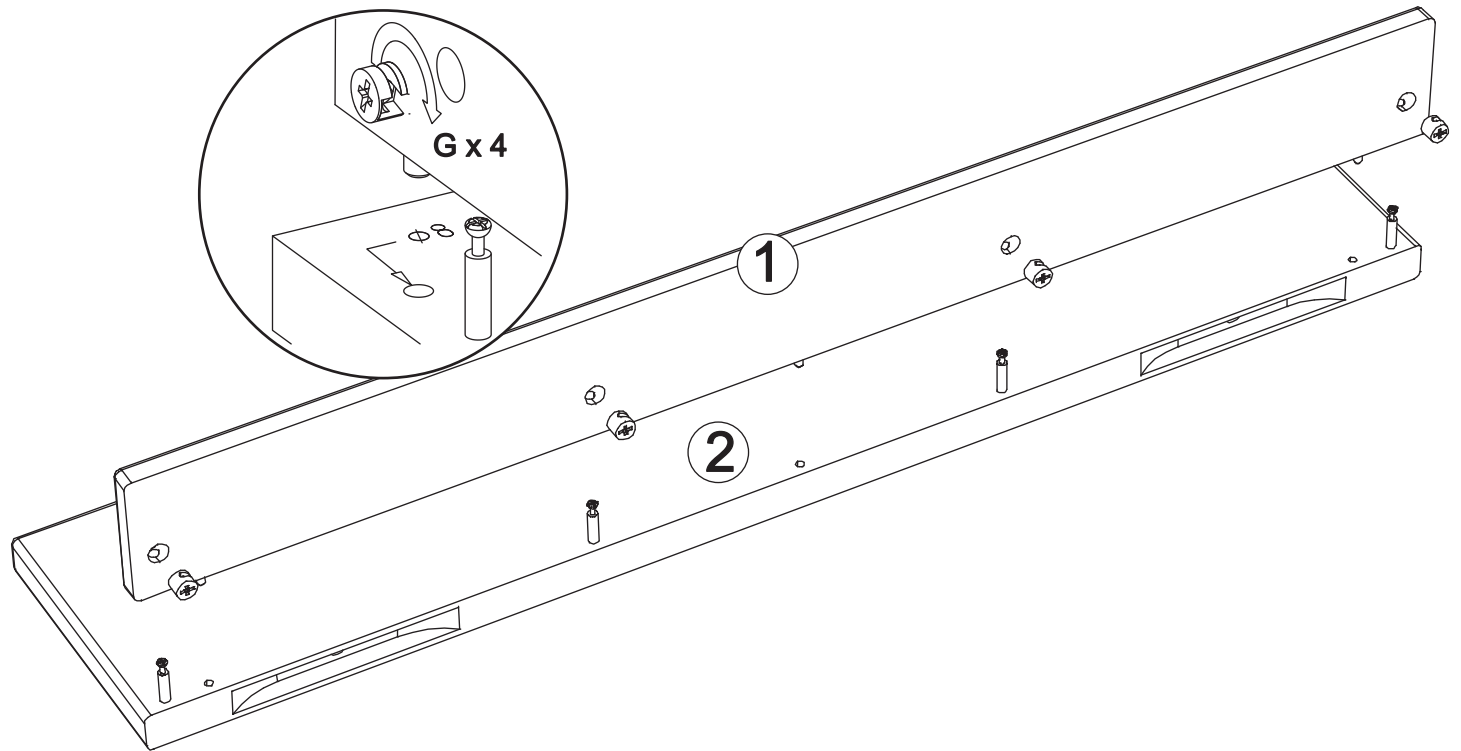

Producer:
Pinus-GB Ltd.
Jauntīreļi, Olaines nov.
LV-2127, Latvia, EU

Hangebord art. PL82

Assembled size / Maße aufgebaut :

Height / Höhe : 130 mm.

Width / Breite : 1000 mm.

Depth / Tiefe : 210 mm.

This unit can be
assembled by two persons.

2

G x 4

3

B x 4

WALL
WAND

Hole Ø8
for dowel B
Loch Ø8
für dübel B

IMPORTANT !!!
WICHTIG !!!

This dowel appoint only support walls.
Das beigefügte Wandbefestigungsmaterial
(Dübel und Schrauben) eignet sich nur für
ein festes Mauerwerk
(z.B. Beton- bzw. Ziegelwände). Für andere
Wandtypen sind eventuell Spezialdübel und
andere Schrauben notwendig.