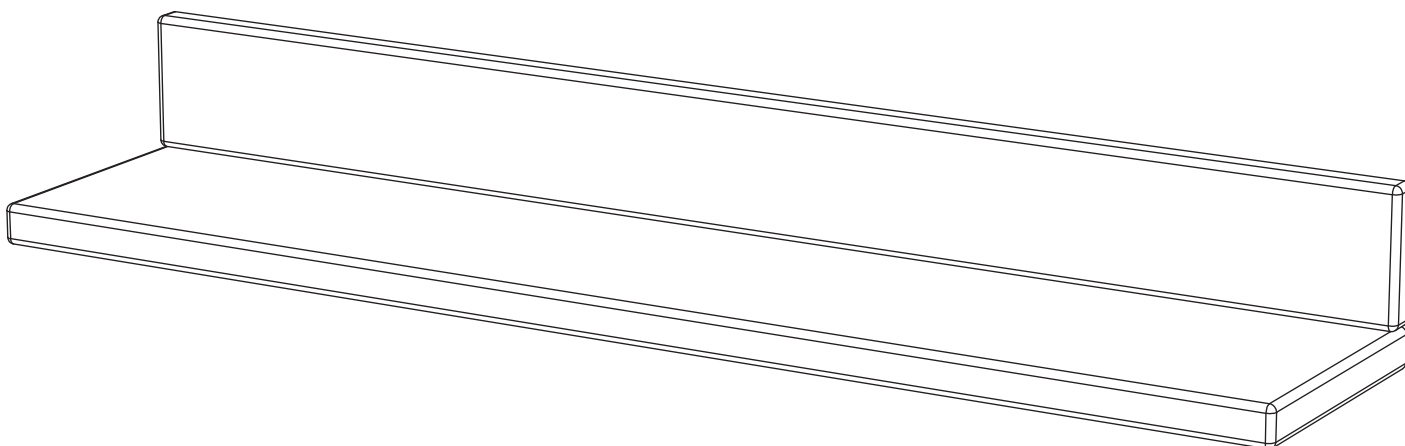

Producer:
Pinus-GB Ltd.
Jauntīreļi, Olaines nov.
LV-2127, Latvia, EU

Hangebord art. PL82

Assembled size / Maße aufgebaut :

Height / Höhe : 130 mm.

Width / Breite : 1000 mm.

Depth / Tiefe : 210 mm.

This unit can be
assembled by two persons.