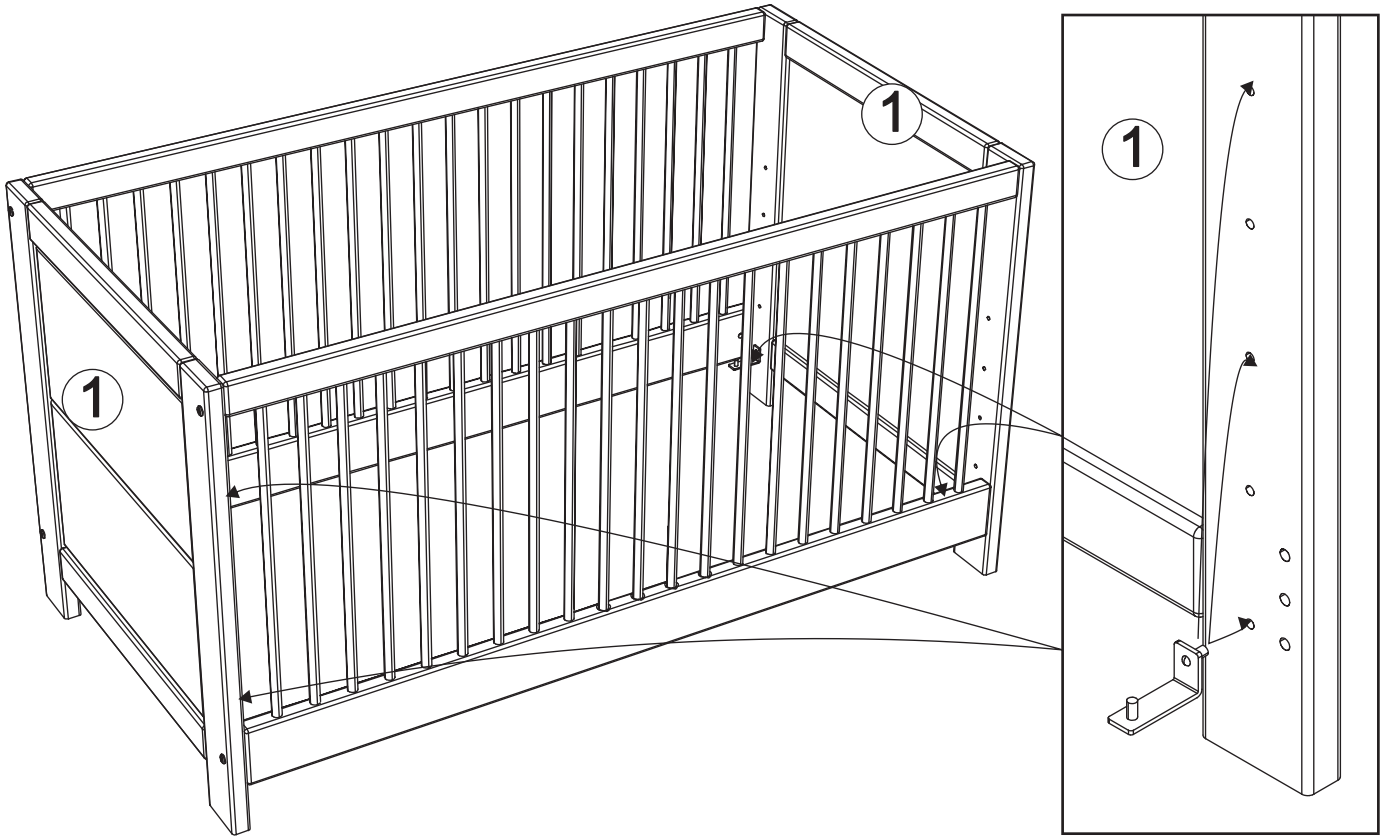

Producer:
Pinus-GB Ltd.
Jauntīreji, Olaines nov.
LV-2127, Latvia

Bett art. GT214

Assembled size / Maße aufgebaut :

Height / Höhe : 785 mm.

Width / Breite : 1460 mm.

Depth / Tiefe : 760 mm.

This unit can be
assembled by two persons.

A x 12

B x 8

C x 8

D x 4

E x 1

3

D x 4

4