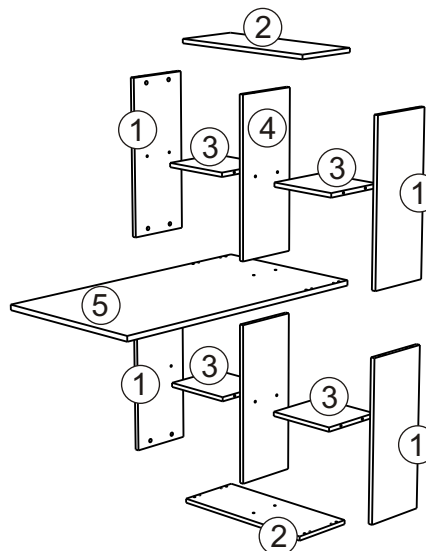

MEUBLES  
DEMEYERE

SAV  
SPAREPARTS  
KUNDEDIENST  
POST VENTAS  
SERVICE NA VERKOOP  
SERVIZIO POST-VENDITA  
SERVICO DEPOIS DE VENDA  
SERWIS POGWARANCYJNY

63660

205604

Rep	Dim.	Qté
1	677x270	4
2	660x272	2
3	302x268	4
4	677x270	1
5	1200x660	1