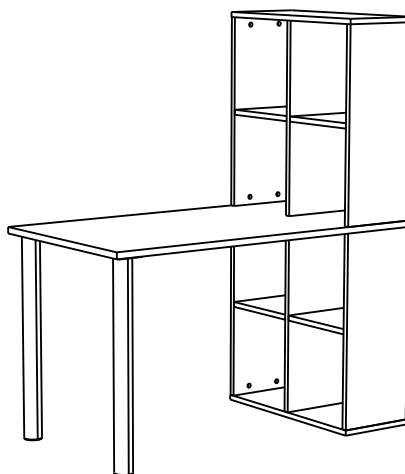

MEUBLES  
DEMEYERE

SAV  
SPAREPARTS  
KUNDEDIENST  
POST VENTAS  
SERVICE NA VERKOOP  
SERVIZIO POST-VENDITA  
SERVICO DEPOIS DE VENDA  
SERWIS POGWARANCYJNY

63660

205604

Rep	Dim.	Qté
1	677x270	4
2	660x272	2
3	302x268	4
4	677x270	1
5	1200x660	1