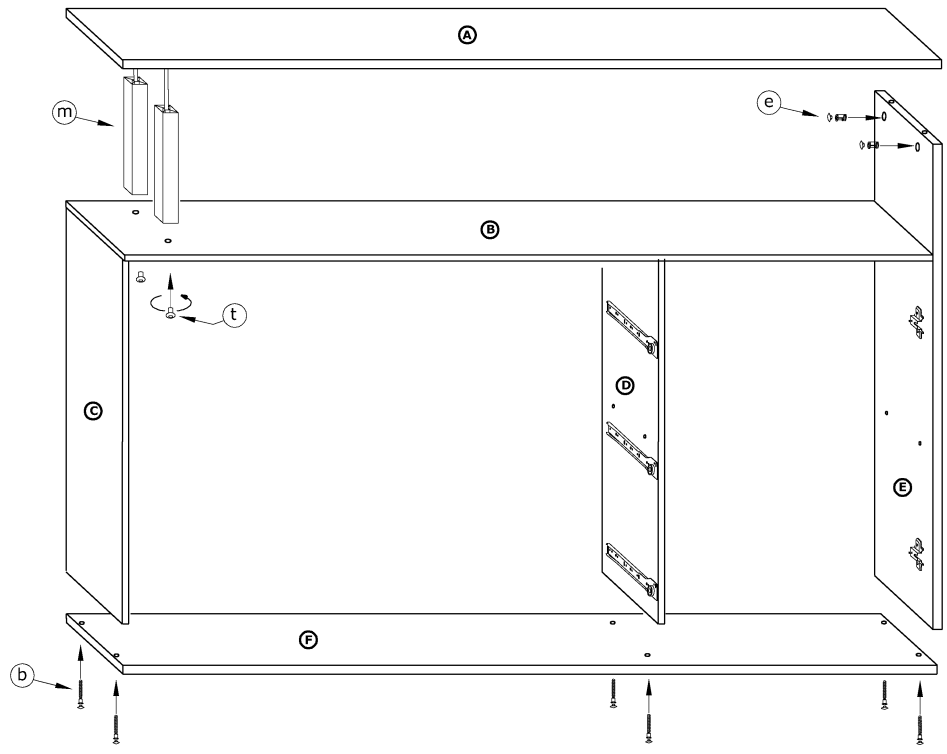

ANG-04

ANGEL- KOMODA 1D3S

- 120 x 77 x 43

x 12 (a)	x 6 (b)	x 8 (c)	x 6 (d)	x 2 (e)	x 6 (f)
x 2 (g)	x 2 (h)	x 3 kpl. (350 mm) (i)		x 4 (j)	x 5 (k)
x 2 186 mm (l)	x 2 160 mm (m)	x 4 (n)	x 40 (3,5x16) (o)	x 10 (4x20) (p)	x 8 (4x25) (r)
x 15 (3,5x30) (s)	x 2 (t)	x 70 (u)		x 1 (w)	

1 - FAZY MONTAŻU

A - OZNACZENIE ELEMENTÓW

a - OZNACZENIE AKCESORIÓW

5

- x 6
- (b)
- x 2
- (e)
- x 2 160mm
- (m)
- x 2
- (t)

6

- x 5
- (k)
- x 10 (4x20)
- (p)
- x 25
- (r)
- x 4
- (j)

7

- x 12 (a)
- x 45 (u)

X 3

8

- x 6 (f)
- x 3 (i)
- x 3 (n)
- x 18 (3,5x16) (o)
- x 6 (4x25) (r)
- x 6 (3,5x30) (s)

X 3

9

- x 2 (g)
- x 1 (n)
- x 4 (3,5x16) (o)
- x 2 (4x25) (r)
- x 9 (3,5x30) (o)