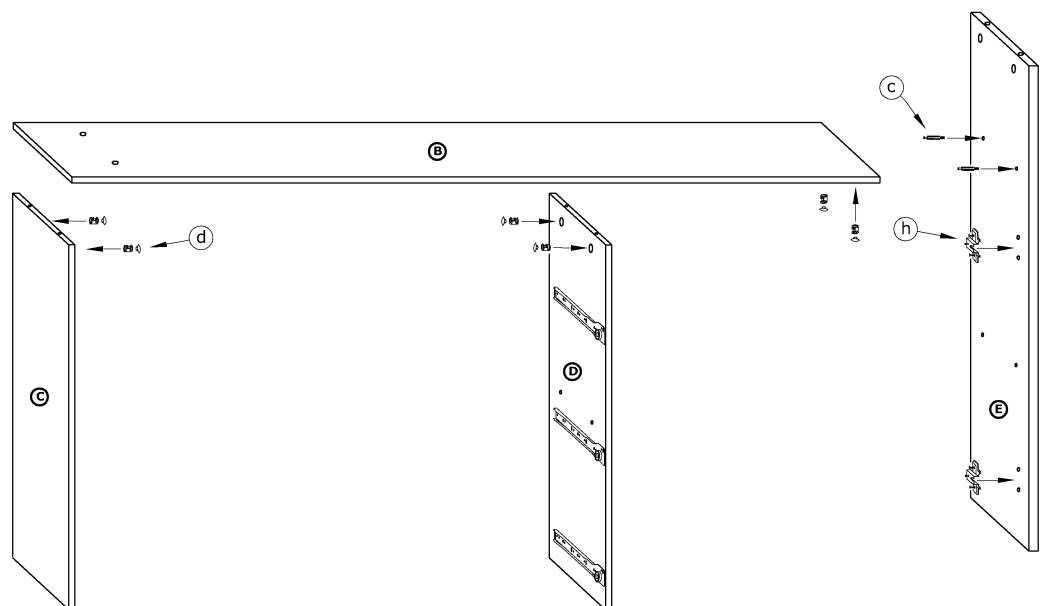

ANG-04

ANGEL- KOMODA 1D3S

- 120 x 77 x 43

x 12 (a)	x 6 (b)	x 8 (c)	x 6 (d)	x 2 (e)	x 6 (f)
x 2 (g)	x 2 (h)	x 3 kpl. (350 mm) (i)		x 4 (j)	x 5 (k)
x 2 186 mm (l)	x 2 160 mm (m)	x 4 (n)	x 40 (3,5x16) (o)	x 10 (4x20) (p)	x 8 (4x25) (r)
x 15 (3,5x30) (s)	x 2 (t)	x 70 (u)		x 1 (w)	

1 - FAZY MONTAŻU

A - OZNACZENIE ELEMENTÓW

a - OZNACZENIE AKCESORIÓW

5

- x 6
- (b)
- x 2
- (e)
- x 2 160mm
- (m)
- x 2
- (t)

6

- x 5
- (k)
- x 10 (4x20)
- (p)
- x 25
- (r)
- x 4
- (j)

7

- x 12 (a)
- x 45 (u)

X 3

8

- x 6 (f)
- x 3 (i)
- x 3 (n)
- x 18 (3,5x16) (o)
- x 6 (4x25) (r)
- x 6 (3,5x30) (s)

X 3

9

- x 2 (g)
- x 1 (n)
- x 4 (3,5x16) (o)
- x 2 (4x25) (r)
- x 9 (3,5x30) (o)