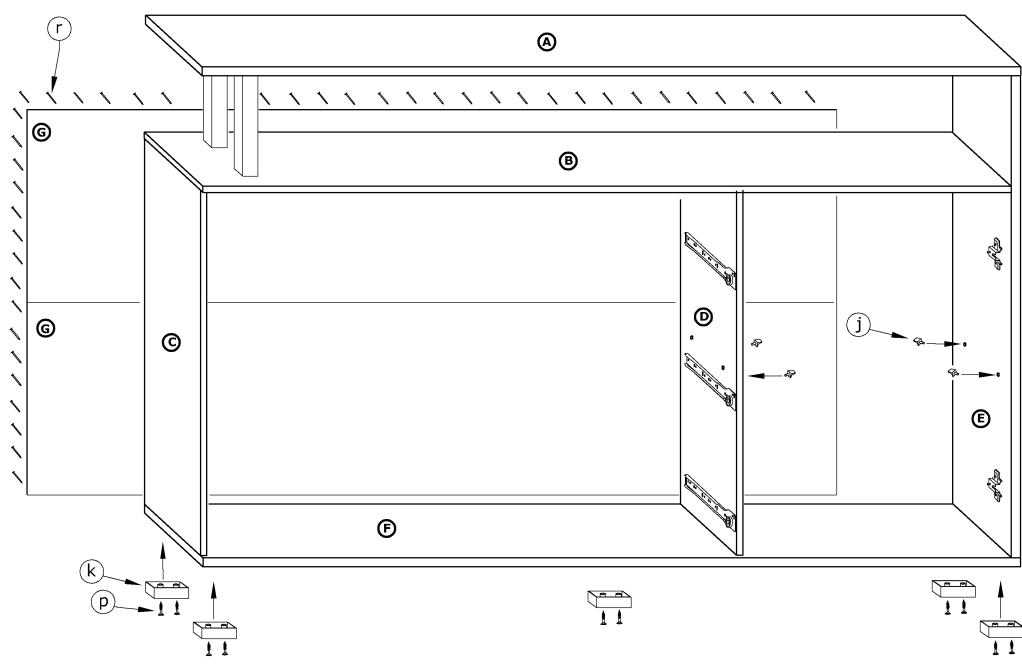

ANG-04

ANGEL- KOMODA 1D3S

- 120 x 77 x 43

x 12 (a)	x 6 (b)	x 8 (c)	x 6 (d)	x 2 (e)	x 6 (f)
x 2 (g)	x 2 (h)	x 3 kpl. (350 mm) (i)		x 4 (j)	x 5 (k)
x 2 186 mm (l)	x 2 160 mm (m)	x 4 (n)	x 40 (3,5x16) (o)	x 10 (4x20) (p)	x 8 (4x25) (r)
x 15 (3,5x30) (s)	x 2 (t)	x 70 (u)		x 1 (w)	

1 - FAZY MONTAŻU

A - OZNACZENIE ELEMENTÓW

a - OZNACZENIE AKCESORIÓW

5

- x 6
- (b)
- x 2
- (e)
- x 2 160mm
- (m)
- x 2
- (t)

6

- x 5
- (k)
- x 10 (4x20)
- (p)
- x 25
- (r)
- x 4
- (j)

7

- x 12 (a)
- x 45 (u)

X 3

8

- x 6 (f)
- x 3 (i)
- x 3 (n)
- x 18 (3,5x16) (o)
- x 6 (4x25) (r)
- x 6 (3,5x30) (s)

X 3

9

- x 2 (g)
- x 1 (n)
- x 4 (3,5x16) (o)
- x 2 (4x25) (r)
- x 9 (3,5x30) (o)