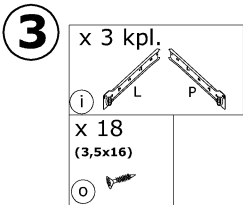

ANG-04

ANGEL- KOMODA 1D3S

- 120 x 77 x 43

x 12 (a)	x 6 (b)	x 8 (c)	x 6 (d)	x 2 (e)	x 6 (f)
x 2 (g)	x 2 (h)	x 3 kpl. (350 mm) (i)		x 4 (j)	x 5 (k)
x 2 186 mm (l)	x 2 160 mm (m)	x 4 (n)	x 40 (3,5x16) (o)	x 10 (4x20) (p)	x 8 (4x25) (r)
x 15 (3,5x30) (s)	x 2 (t)	x 70 (u)		x 1 (w)	

1 - FAZY MONTAŻU

A - OZNACZENIE ELEMENTÓW

a - OZNACZENIE AKCESORIÓW

5

- x 6
- (b)
- x 2
- (e)
- x 2 160mm
- (m)
- x 2
- (t)

6

- x 5
- (k)
- x 10 (4x20)
- (p)
- x 25
- (r)
- x 4
- (j)

7

- x 12 (a)
- x 45 (u)

X 3

8

- x 6 (f)
- x 3 (i)
- x 3 (n)
- x 18 (3,5x16) (o)
- x 6 (4x25) (r)
- x 6 (3,5x30) (s)

X 3

9

- x 2 (g)
- x 1 (n)
- x 4 (3,5x16) (o)
- x 2 (4x25) (r)
- x 9 (3,5x30) (o)