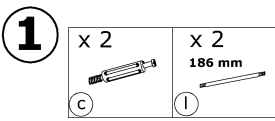

ANG-04

ANGEL- KOMODA 1D3S

- 120 x 77 x 43

x 12 (a)	x 6 (b)	x 8 (c)	x 6 (d)	x 2 (e)	x 6 (f)
x 2 (g)	x 2 (h)	x 3 kpl. (350 mm) (i)		x 4 (j)	x 5 (k)
x 2 186 mm (l)	x 2 160 mm (m)	x 4 (n)	x 40 (3,5x16) (o)	x 10 (4x20) (p)	x 8 (4x25) (r)
x 15 (3,5x30) (s)	x 2 (t)	x 70 (u)		x 1 (w)	

1 - FAZY MONTAŻU

A - OZNACZENIE ELEMENTÓW

a - OZNACZENIE AKCESORIÓW

5

- x 6
- (b)
- x 2
- (e)
- x 2 160mm
- (m)
- x 2
- (t)

6

- x 5
- (k)
- x 10 (4x20)
- (p)
- x 25
- (r)
- x 4
- (j)

7