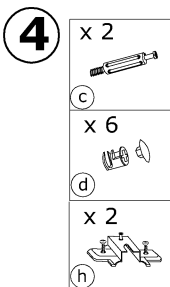

ANG-04

ANGEL- KOMODA 1D3S

- 120 x 77 x 43

x 12 (a)	x 6 (b)	x 8 (c)	x 6 (d)	x 2 (e)	x 6 (f)
x 2 (g)	x 2 (h)	x 3 kpl. (350 mm) (i)		x 4 (j)	x 5 (k)
x 2 186 mm (l)	x 2 160 mm (m)	x 4 (n)	x 40 (3,5x16) (o)	x 10 (4x20) (p)	x 8 (4x25) (r)
x 15 (3,5x30) (s)	x 2 (t)	x 70 (u)		x 1 (w)	

1 - FAZY MONTAŻU

A - OZNACZENIE ELEMENTÓW

a - OZNACZENIE AKCESORIÓW

5

- x 6
- (b)
- x 2
- (e)
- x 2 160mm
- (m)
- x 2
- (t)

6

- x 5
- (k)
- x 10 (4x20)
- (p)
- x 25
- (r)
- x 4
- (j)

7

- x 12 (a)
- x 45 (u)

X 3

8

- x 6 (f)
- x 3 (i)
- x 3 (n)
- x 18 (3,5x16) (o)
- x 6 (4x25) (r)
- x 6 (3,5x30) (s)

X 3

9

- x 2 (g)
- x 1 (n)
- x 4 (3,5x16) (o)
- x 2 (4x25) (r)
- x 9 (3,5x30) (o)