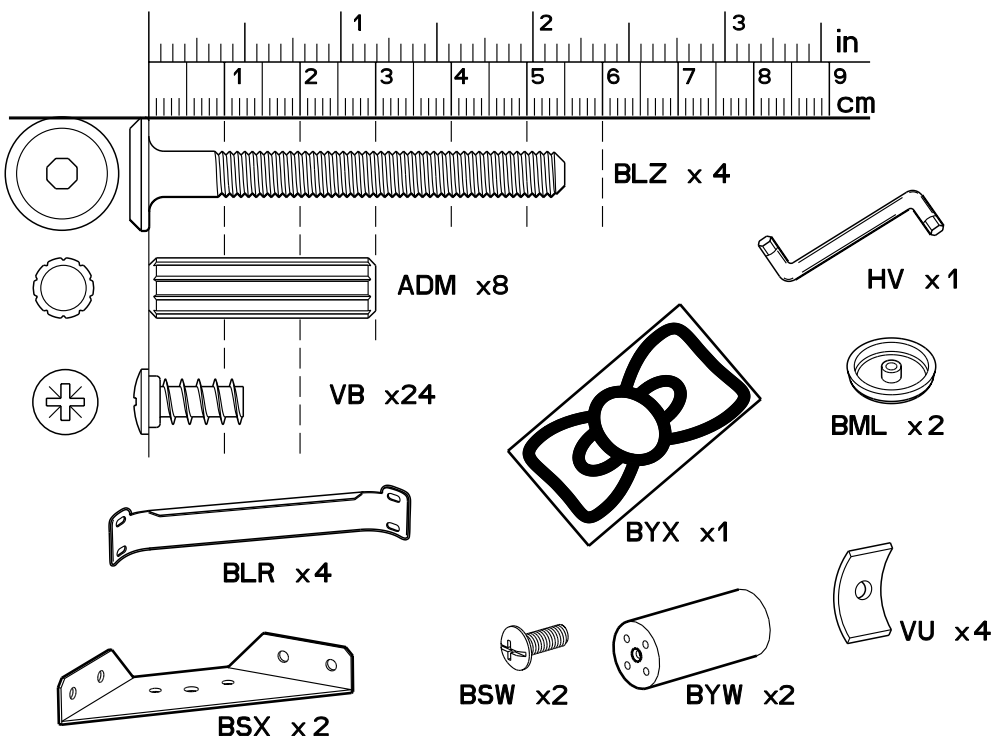

80cm
31 1/2"

99cm
39"

193cm
76"

2274LI90

80cm
31 1/2"

99cm
39"

203cm
76"

2274L290

Caractéristiques produit :

Structure en panneau de particules

revêtu papier blanc et mélamine blanche

Couchage en cm : 90 x 190 (sans literie)

Couchage en cm : 90 x 200 (sans literie)

Chant mélamine et ABS

A monter soi-même

		mm			inch			
②	x 1	946	370	15	37	1/4	14 9/16	9/16
③	x 1	990	800	15	39		31 1/2	9/16
①	x 2	1900	155	22	74	13/16	6 1/8	7/8
①	x 2	2000	155	22	78 3/4		6 1/8	7/8

 **2274LI90**
 **2274L290**