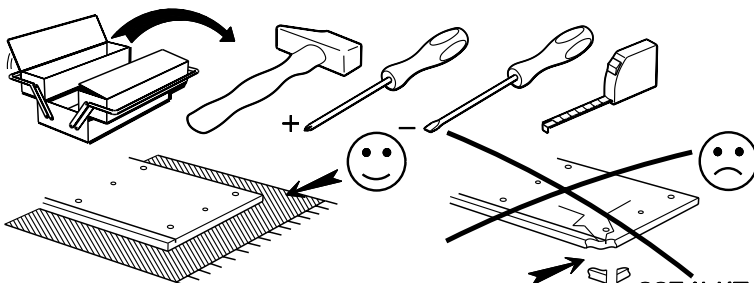

Caractéristiques produit :

Structure en panneau de particules

revêtu papier blanc et mélamine blanche

Couchage en cm : 90 x 190 (sans literie)

Couchage en cm : 90 x 200 (sans literie)

Chant mélamine et ABS

A monter soi-même

		mm			inch			
②	x 1	946	370	15	37	1/4	14 9/16	9/16
③	x 1	990	800	15	39		31 1/2	9/16
①	x 2	1900	155	22	74	13/16	6 1/8	7/8
①	x 2	2000	155	22	78 3/4		6 1/8	7/8

 **2274LI90**
 **2274L290**