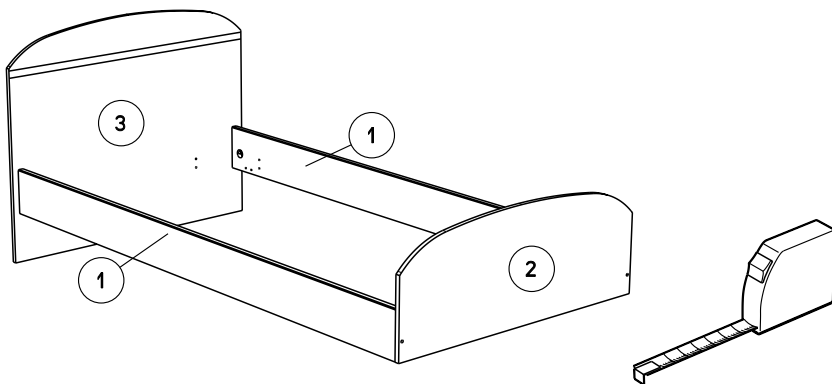

Caractéristiques produit :

Structure en panneau de particules

revêtu papier blanc et mélamine blanche

Couchage en cm : 90 x 190 (sans literie)

Couchage en cm : 90 x 200 (sans literie)

Chant mélamine et ABS

A monter soi-même

		mm			inch			
②	x 1	946	370	15	37	1/4	14 9/16	9/16
③	x 1	990	800	15	39		31 1/2	9/16
①	x 2	1900	155	22	74	13/16	6 1/8	7/8
①	x 2	2000	155	22	78 3/4		6 1/8	7/8

 **2274LI90**
 **2274L290**