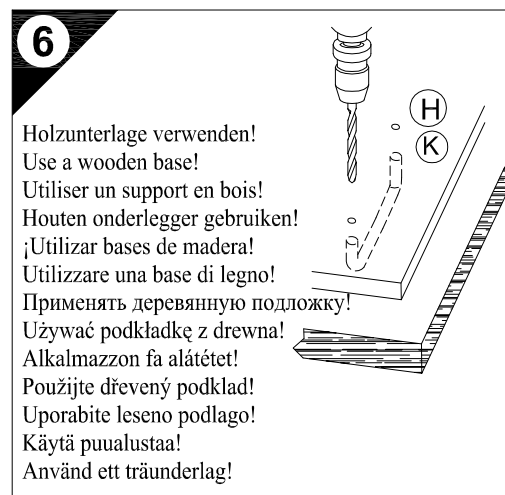

Holzunterlage verwenden!
Use a wooden base!
Utiliser un support en bois!
Houten onderlegger gebruiken!
¡Utilizar bases de madera!
Utilizzare una base di legno!
Применять деревянную подложку!
Używać podkładkę z drewna!
Alkalmazzon fa alátétet!
Použite drevený podklad!
Uporabite leseno podlago!
Käytä puualustaa!
Använd ett träunderlag!