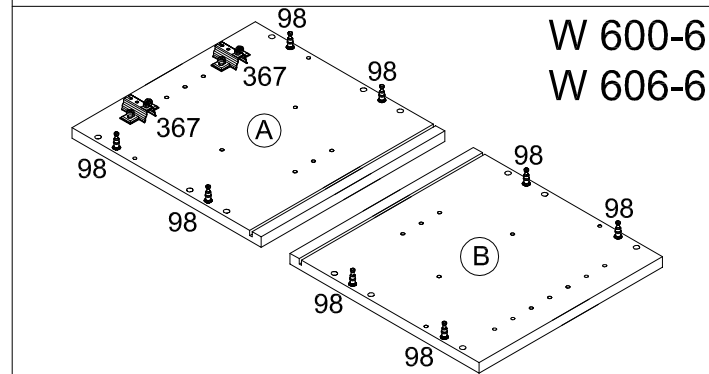

W 600-6
W 606-6