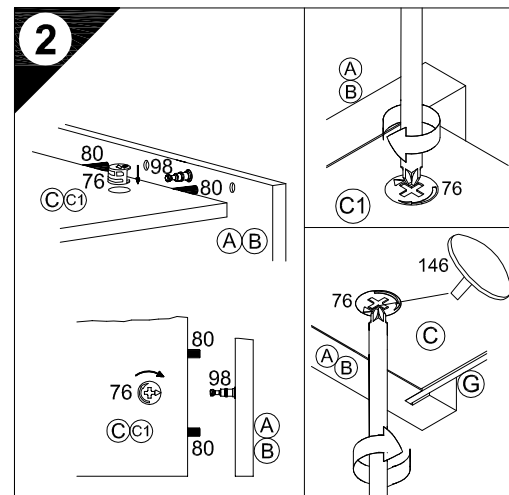

Holzunterlage verwenden!
Use a wooden base!
Utiliser un support en bois!
Houten onderlegger gebruiken!
¡Utilizar bases de madera!
Utilizzare una base di legno!
Применять деревянную подложку!
Używać podkładkę z drewna!
Alkalmazzon fa alátétet!
Použite drevený podklad!
Uporabite leseno podlago!
Käytä puualustaa!
Använd ett träunderlag!