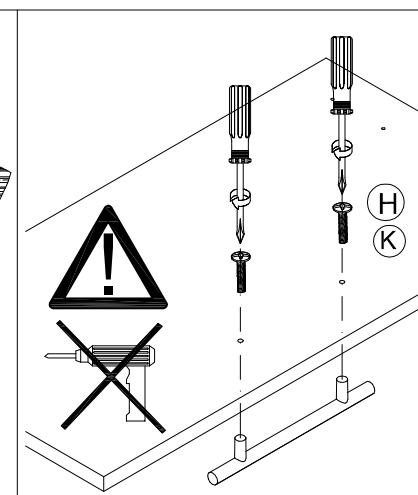

Untergrund und Befestigungsmittel auf Eignung prüfen!
Check substructure and fixings for suitability!
Contrôler si le support et les moyens de fixation sont bien adéquats !
Ondergrond en bevestigingsmateriaal op functionaliteit controleren!
Comprobar el suelo y los medios de fijación en cuanto a su aptitud!
Controllare l'idoneità del fondo e del materiale di fissaggio!
Основище и кріпильний матеріал перевірити на придатність!
Podložke oraz materialy do zamocowania sprawdzić na ich przydatność!
Az alapfelületet és a rögzítő anyagokat megfelelőség szempontjából ellenőrizni kell!
Prezkušajte podklad a vhodnost upevňovacích prostriedkov!
Preverite, če se ujemajo spodnja stran in pritrdilna sredstva!
Tarkista alustan ja kiinnittimen sopivuus.
Kontrollera att underlaget och fästmedlen är lämpliga!