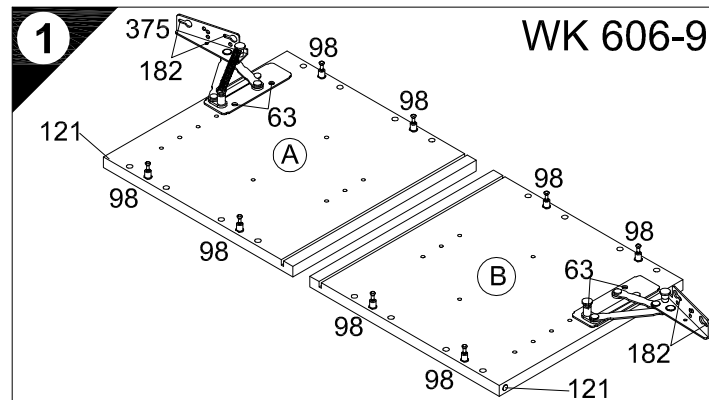

1 → 2 → 3 ...

WK 606-9

W 600-6
W 606-6

Service-Hotline
01805-678101
0.14€ pro Min.
++49 für Österreich
Auslandstarif pro Min.
service@optifit.de
voor Nederland en België
00800-40119350
benelux@optifit.de

W 600-6
W 606-6

WK 606-9

W 600-6
W 606-6

Holzunterlage verwenden!
Use a wooden base!
Utiliser un support en bois!
Houten onderlegger gebruiken!
¡Utilizar bases de madera!
Utilizzare una base di legno!
Применять деревянную подложку!
Używać podkładkę z drewna!
Alkalmazzon fa alátétet!
Použite drevený podklad!
Uporabite leseno podlago!
Käytä puualustaa!
Använd ett träunderlag!

Untergrund und Befestigungsmittel auf Eignung prüfen!
Check substructure and fixings for suitability!
Contrôler si le support et les moyens de fixation sont bien adéquats !
Ondergrond en bevestigingsmateriaal op functionaliteit controleren!
Comprobar el suelo y los medios de fijación en cuanto a su aptitud!
Controllare l'idoneità del fondo e del materiale di fissaggio!
Основище и кріпильний матеріал перевірити на придатність!
Podložke oraz materialy do zamocowania sprawdzić na ich przydatność!
Az alapfelületet és a rögzítő anyagokat megfelelőség szempontjából ellenőrizni kell!
Prezkušajte podklad a vhodnost upevňovacích prostriedkov!
Preverite, če se ujemajo spodnja stran in pritrdilna sredstva!
Tarkista alustan ja kiinnittimen sopivuus.
Kontrollera att underlaget och fästmedlen är lämpliga!

Ersatzteile/Spare parts/pièces de rechange/Reserveonderdelen/Piezas de recambio/Ricambi/Запасные части/Części zamiennel/pótkatkatrészek/Náhradní části/Nadomestni deli/varaosat/reservdelar

60cm WK 606-9 | (A)E940033 (B)E940033 (C)E941233 (C1)E941233 (G)E970119 (K)E940684