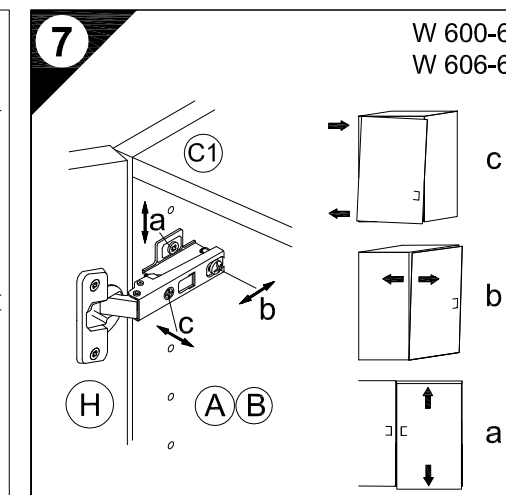

Untergrund und Befestigungsmittel auf Eignung prüfen!
Check substructure and fixings for suitability!
Contrôler si le support et les moyens de fixation sont bien adéquats !
Ondergrond en bevestigingsmateriaal op functionaliteit controleren!
Comprobar el suelo y los medios de fijación en cuanto a su aptitud!
Controllare l'idoneità del fondo e del materiale di fissaggio!
Основище и кріпильний матеріал перевірити на придатність!
Podložke oraz materialy do zamocowania sprawdzić na ich przydatność!
Az alapfelületet és a rögzítő anyagokat megfelelőség szempontjából ellenőrizni kell!
Prezkušajte podklad a vhodnost upevňovacích prostriedkov!
Preverite, če se ujemajo spodnja stran in pritrdilna sredstva!
Tarkista alustan ja kiinnittimen sopivuus.
Kontrollera att underlaget och fästmedlen är lämpliga!

Ersatzteile/Spare parts/pièces de rechange/Reserveonderdelen/Piezas de recambio/Ricambi/Запасные части/Części zamiennel/pótkatkatrészek/Náhradní části/Nadomestni deli/varaosat/reservdelar

60cm WK 606-9 | (A)E940033 (B)E940033 (C)E941233 (C1)E941233 (G)E970119 (K)E940684

60cm W600-6 / W606-6 | (A)E940033 (B)E940033 (C)E941233 (C1)E941233 (G)E970119 (H)E980661