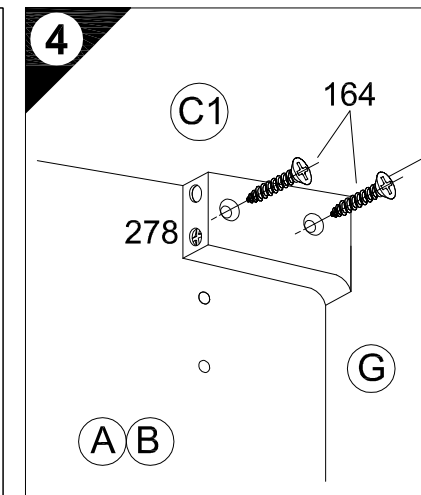

Holzunterlage verwenden!
Use a wooden base!
Utiliser un support en bois!
Houten onderlegger gebruiken!
¡Utilizar bases de madera!
Utilizzare una base di legno!
Применять деревянную подложку!
Używać podkładkę z drewna!
Alkalmazzon fa alátétet!
Použite drevený podklad!
Uporabite leseno podlago!
Käytä puualustaa!
Använd ett träunderlag!