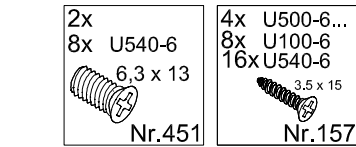

Service-Hotline
01805-678101
0,14€ pro Minute
++49 für Österreich
Auslandstarif pro Minute
service@optifit.de
voor Nederland en België
00800-40119350
benelux@optifit.de