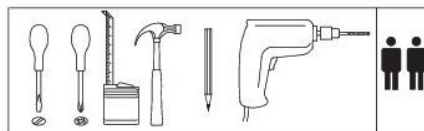

1.7  x16	1.6  x1	1.8  x16	1.3  x48	1.32  x40
1.36 6x30mm  x1	1.33 4x35mm  x1	1.18  x1	1.5 3,5x16mm  x2	1.19  x2

ACHTUNG:

Das im Lieferumfang enthaltene Befestigungsmaterial zur Wandmontage ist nur Vollstein-Mauerwerk geeignet !

1L+1R	886x144	2+2
2	210x200	2
3	210x144	2
4	178x130	10
5	915x206	2

VCM.

service@vcm-gruppe.de

VCM CD/DVD Möbel „Bigol“