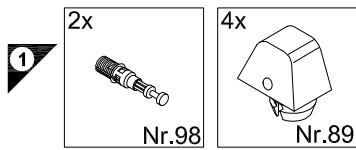

1 → 2 → 3 ...

60cm UO 634-6

60cm U 634-6

Service-Hotline
01805-678101
0,14€ pro Minute
++49 für Österreich
Auslandstarif pro Minute
service@optifit.de
voor Nederland en België
00800-40119350
benelux@optifit.de