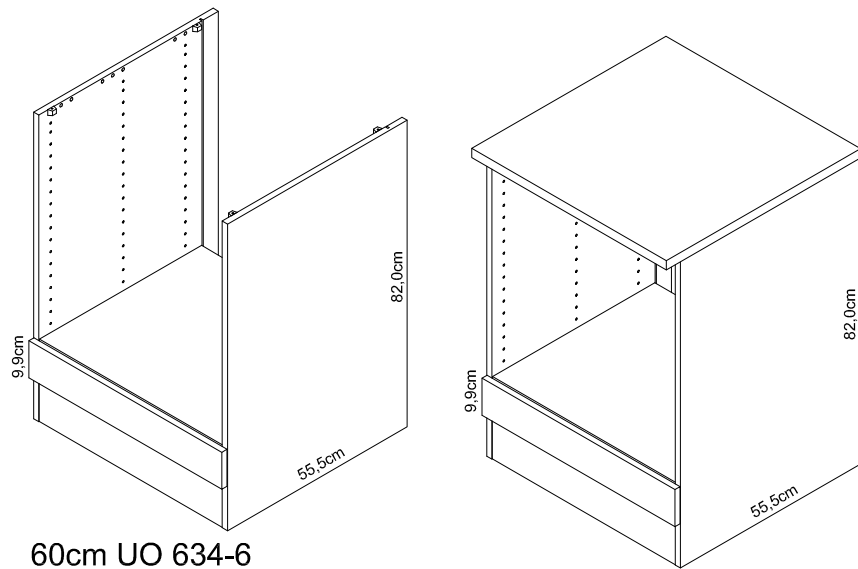

1 → 2 → 3 ...

60cm UO 634-6

60cm U 634-6

Service-Hotline
01805-678101
0,14€ pro Minute
++49 für Österreich
Auslandstarif pro Minute
service@optifit.de
voor Nederland en België
00800-40119350
benelux@optifit.de