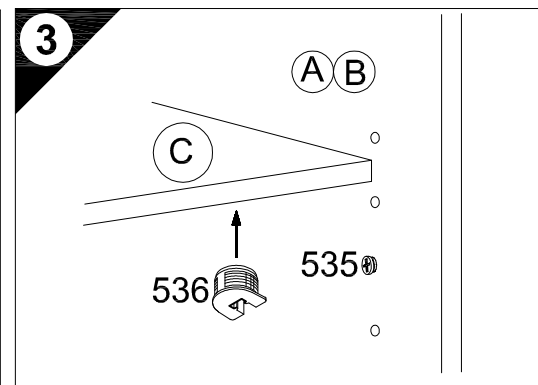

Montageanleitung

Ersatzteile/Spare parts/pièces de rechange/Reserveonderdelen/Piezas de recambio/Ricambi/Запасные части/Części zamiennel/pótkatrészek/Náhradní části/Nadomestni deli/varaosat/reservdelar

UO634-6 | (A) E961021 (B) E961022 (C) E950223 (J) E980560 (L) E970973
U634-6 | (A) E961021 (B) E961022 (C) E950223 (J) E980560 (L) E970973 (P) E441103