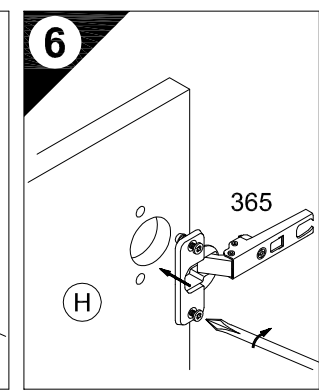

Montageanleitung

1 → 2 → 3 ...

30cm UO 306-6
40cm UO 406-6
50cm UO 506-6
60cm UO 606-6

30cm U 306-6
40cm U 406-6
50cm U 506-6
60cm U 606-6

Service-Hotline
01805-678101
0,14€ pro Minute
++49 für Österreich
Auslandstarif pro Minute
service@optifit.de
voor Nederland en België
00800-40119350
benelux@optifit.de