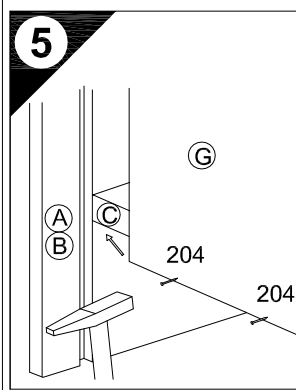

Montageanleitung

1 → 2 → 3 ...

30cm UO 306-6
40cm UO 406-6
50cm UO 506-6
60cm UO 606-6

30cm U 306-6
40cm U 406-6
50cm U 506-6
60cm U 606-6

Service-Hotline
01805-678101
0,14€ pro Minute
++49 für Österreich
Auslandstarif pro Minute
service@optifit.de
voor Nederland en België
00800-40119350
benelux@optifit.de