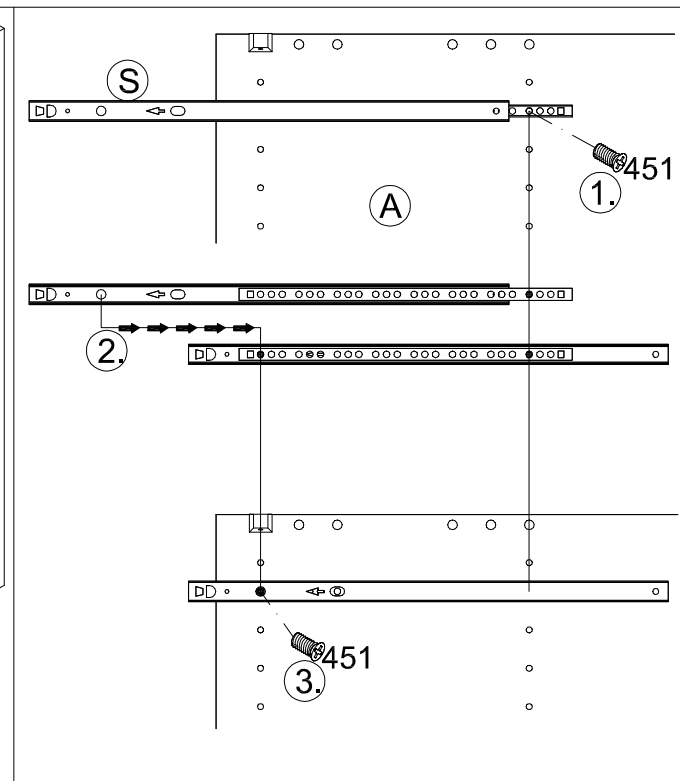

Montageanleitung

1 → 2 → 3 ...

30cm UO 306-6
40cm UO 406-6
50cm UO 506-6
60cm UO 606-6

30cm U 306-6
40cm U 406-6
50cm U 506-6
60cm U 606-6

Service-Hotline
01805-678101
0,14€ pro Minute
++49 für Österreich
Auslandstarif pro Minute
service@optifit.de
voor Nederland en België
00800-40119350
benelux@optifit.de

Ersatzteile/Spare parts/pièces de rechange/Reserveonderdelen/Piezas de recambio/Ricambi/Запасные части/Części zamiennel/pótalkatrészek/Náhradní části/Nadomestni deli/varaosat/reservdelar

UO306-6	(A) E961021	(B) E961022	(C) E951216	(D) E950306	(F) E970976	(G) E970006	(H) E980614	(J) E980565	(L) E970976	(Q) E446130	(R) E971153	(S) E446205	
U306-6	(A) E961021	(B) E961022	(C) E951216	(D) E950306	(F) E970976	(G) E970006	(H) E980614	(J) E980565	(L) E970976	(P) E441106	(Q) E446130	(R) E971153	(S) E446205
UO406-6	(A) E961021	(B) E961022	(C) E951215	(D) E950305	(F) E970975	(G) E970010	(H) E980613	(J) E980564	(L) E970975	(Q) E446131	(R) E971152	(S) E446205	
U406-6	(A) E961021	(B) E961022	(C) E951215	(D) E950305	(F) E970975	(G) E970010	(H) E980613	(J) E980564	(L) E970975	(P) E441105	(Q) E446131	(R) E971152	(S) E446205
UO506-6	(A) E961021	(B) E961022	(C) E951224	(D) E950304	(F) E970974	(G) E970117	(H) E980612	(J) E980563	(L) E970974	(Q) E446132	(R) E971151	(S) E446205	
U506-6	(A) E961021	(B) E961022	(C) E951224	(D) E950304	(F) E970974	(G) E970117	(H) E980612	(J) E980563	(L) E970974	(P) E441104	(Q) E446132	(R) E971151	(S) E446205
UO606-6	(A) E961021	(B) E961022	(C) E951223	(D) E950303	(F) E970973	(G) E970116	(H) E980611	(J) E980562	(L) E970973	(Q) E446133	(R) E971150	(S) E446205	
U606-6	(A) E961021	(B) E961022	(C) E951223	(D) E950303	(F) E970973	(G) E970116	(H) E980611	(J) E980562	(L) E970973	(P) E441103	(Q) E446133	(R) E971150	(S) E446205