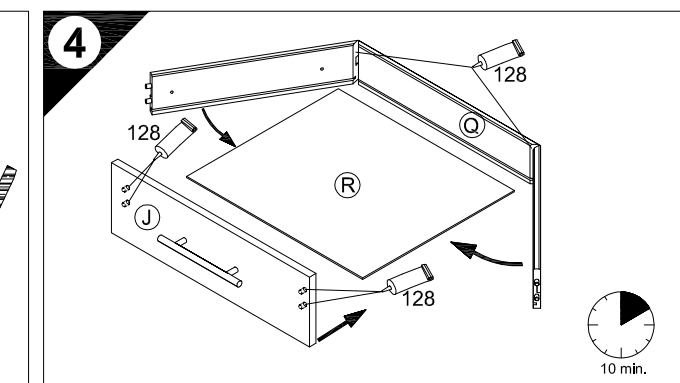

Montageanleitung

1 → 2 → 3 ...

30cm UO 306-6
40cm UO 406-6
50cm UO 506-6
60cm UO 606-6

30cm U 306-6
40cm U 406-6
50cm U 506-6
60cm U 606-6

Service-Hotline
01805-678101
0,14€ pro Minute
++49 für Österreich
Auslandstarif pro Minute
service@optifit.de
voor Nederland en België
00800-40119350
benelux@optifit.de