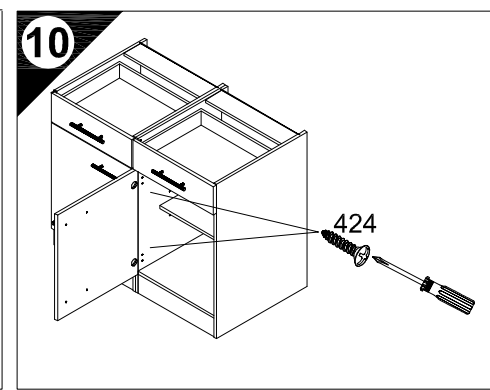

Montageanleitung

1 → 2 → 3 ...

30cm UO 306-6
40cm UO 406-6
50cm UO 506-6
60cm UO 606-6

30cm U 306-6
40cm U 406-6
50cm U 506-6
60cm U 606-6

Service-Hotline
01805-678101
0,14€ pro Minute
++49 für Österreich
Auslandstarif pro Minute
service@optifit.de
voor Nederland en België
00800-40119350
benelux@optifit.de