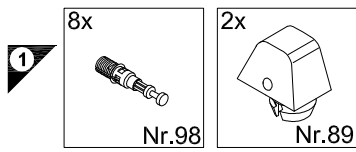

Montageanleitung

1 → 2 → 3 ...

30cm UO 306-6
40cm UO 406-6
50cm UO 506-6
60cm UO 606-6

30cm U 306-6
40cm U 406-6
50cm U 506-6
60cm U 606-6

Service-Hotline
01805-678101
0,14€ pro Minute
++49 für Österreich
Auslandstarif pro Minute
service@optifit.de
voor Nederland en België
00800-40119350
benelux@optifit.de