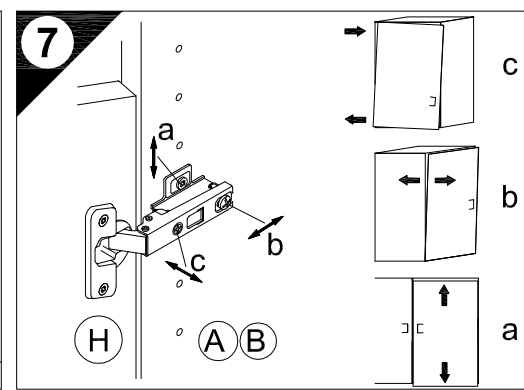

Montageanleitung

1 → 2 → 3 ...

30cm UO 306-6
40cm UO 406-6
50cm UO 506-6
60cm UO 606-6

30cm U 306-6
40cm U 406-6
50cm U 506-6
60cm U 606-6

Service-Hotline
01805-678101
0,14€ pro Minute
++49 für Österreich
Auslandstarif pro Minute
service@optifit.de
voor Nederland en België
00800-40119350
benelux@optifit.de