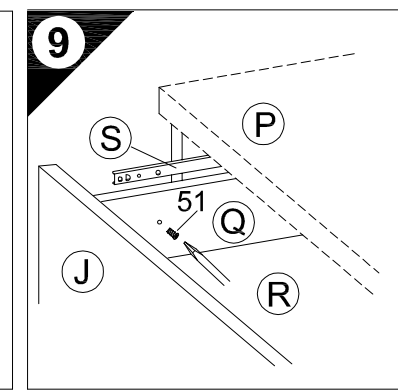

Montageanleitung

1 → 2 → 3 ...

30cm UO 306-6
40cm UO 406-6
50cm UO 506-6
60cm UO 606-6

30cm U 306-6
40cm U 406-6
50cm U 506-6
60cm U 606-6

Service-Hotline
01805-678101
0,14€ pro Minute
++49 für Österreich
Auslandstarif pro Minute
service@optifit.de
voor Nederland en België
00800-40119350
benelux@optifit.de