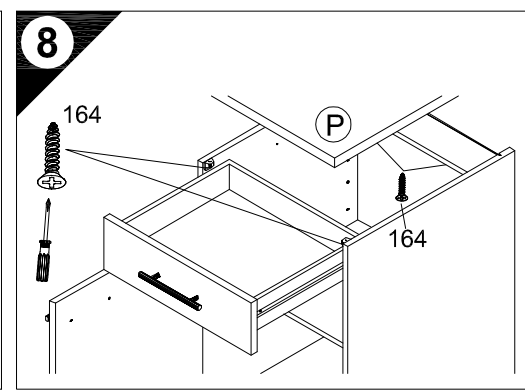

Montageanleitung

1 → 2 → 3 ...

30cm UO 306-6
40cm UO 406-6
50cm UO 506-6
60cm UO 606-6

30cm U 306-6
40cm U 406-6
50cm U 506-6
60cm U 606-6

Service-Hotline
01805-678101
0,14€ pro Minute
++49 für Österreich
Auslandstarif pro Minute
service@optifit.de
voor Nederland en België
00800-40119350
benelux@optifit.de