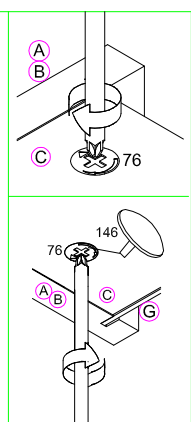

# Montageanleitung

Untergrund und Befestigungsmittel auf Eignung prüfen!  
Check substructure and fixings for suitability!  
Contrôler si le support et les moyens de fixation sont bien adéquats!  
Ondergrond en bevestigingsmateriaal op functionaliteit controleren!  
¡Comprobar el suelo y los medios de fijación en cuanto a su aptitud!  
Controllare l'idoneità del fondo e del materiale di fissaggio!  
Основание и крепежный материал проверить на пригодность!  
Podłoże oraz materiały do zamocowania sprawdzić na ich przydatność!  
Az alapfelületet és a rögzítő anyagokat megfelelőség szempontjából ellenőrizni kell!  
Prezkoušejte podklad a vhodnost upevňovacích prostředků!  
Preverite, če se ujemajo spodnja stran in pritrdilna sredstva!  
Tarkista alustan ja kiinnittinten sopivuus.  
Kontrollera att underlaget och fästmedlen är lämpliga!

Ersatzteile/Spare parts/pièces de rechange/Reserveonderdelen/Piezas de recambio/Ricambi/Запасные части/Części zamiennel/pótalkatrészek/Náhradní části/Nadomestni deli/varaosat/reservdelar

30cm O306-6/ -9	(A) E940036	(B) E940036	(C) E941236	(D) E940336	(G) E971015	(H) E980614	50cm OG506-9	(A) E940036	(B) E940036	(C) E941234	(D) E940334	(G) E970032	(H) E940647
40cm O406-6/ -9	(A) E940036	(B) E940036	(C) E941235	(D) E940335	(G) E971014	(H) E980613							
50cm O500/O506-6...	(A) E940036	(B) E940036	(C) E941234	(D) E940334	(G) E970032	(H) E980612							
60cm O600/O606-6...	(A) E940036	(B) E940036	(C) E941233	(D) E940333	(G) E971012	(H) E980611							
50cm OG556-6/ -9	(A) E940036	(B) E940036	(C) E941234	(D) E940334	(G) E970032	(H) E940647							