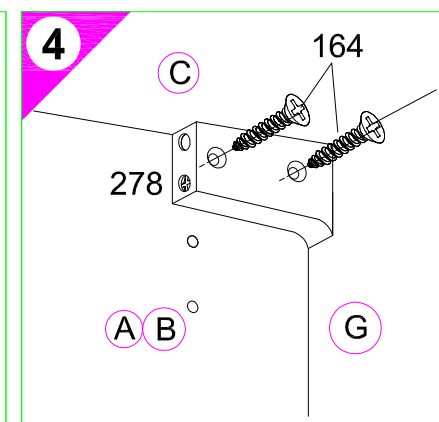

# Montageanleitung

Untergrund und Befestigungsmittel auf Eignung prüfen!  
Check substructure and fixings for suitability!  
Contrôler si le support et les moyens de fixation sont bien adéquats!  
Ondergrond en bevestigingsmateriaal op functionaliteit controleren!  
¡Comprobar el suelo y los medios de fijación en cuanto a su aptitud!  
Controllare l'idoneità del fondo e del materiale di fissaggio!  
Основание и крепежный материал проверить на пригодность!  
Podłoże oraz materiały do zamocowania sprawdzić na ich przydatność!  
Az alapfelületet és a rögzítő anyagokat megfelelőség szempontjából ellenőrizni kell!  
Prezkoušejte podklad a vhodnost upevňovacích prostředků!  
Preverite, če se ujemajo spodnja stran in pritrdilna sredstva!  
Tarkista alustan ja kiinnittinten sopivuus.  
Kontrollera att underlaget och fästmedlen är lämpliga!

Ersatzteile/Spare parts/pièces de rechange/Reserveonderdelen/Piezas de recambio/Ricambi/Запасные части/Części zamiennel/pótalkatrészek/Náhradní části/Nadomestni deli/varaosat/reservdelar

30cm O306-6/ -9	(A) E940036	(B) E940036	(C) E941236	(D) E940336	(G) E971015	(H) E980614	50cm OG506-9	(A) E940036	(B) E940036	(C) E941234	(D) E940334	(G) E970032	(H) E940647
40cm O406-6/ -9	(A) E940036	(B) E940036	(C) E941235	(D) E940335	(G) E971014	(H) E980613							
50cm O500/O506-6...	(A) E940036	(B) E940036	(C) E941234	(D) E940334	(G) E970032	(H) E980612							
60cm O600/O606-6...	(A) E940036	(B) E940036	(C) E941233	(D) E940333	(G) E971012	(H) E980611							
50cm OG556-6/ -9	(A) E940036	(B) E940036	(C) E941234	(D) E940334	(G) E970032	(H) E940647							