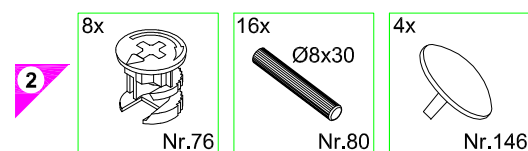

# Montageanleitung

Untergrund und Befestigungsmittel auf Eignung prüfen!  
Check substructure and fixings for suitability!  
Contrôler si le support et les moyens de fixation sont bien adéquats!  
Ondergrond en bevestigingsmateriaal op functionaliteit controleren!  
¡Comprobar el suelo y los medios de fijación en cuanto a su aptitud!  
Controllare l'idoneità del fondo e del materiale di fissaggio!  
Основание и крепежный материал проверить на пригодность!  
Podłoże oraz materiały do zamocowania sprawdzić na ich przydatność!  
Az alapfelületet és a rögzítő anyagokat megfelelőség szempontjából ellenőrizni kell!  
Prezkoušejte podklad a vhodnost upevňovacích prostředků!  
Preverite, če se ujemajo spodnja stran in pritrdilna sredstva!  
Tarkista alustan ja kiinnittinten sopivuus.  
Kontrollera att underlaget och fästmedlen är lämpliga!