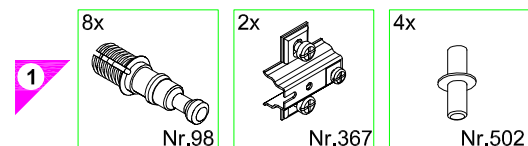

# Montageanleitung

Untergrund und Befestigungsmittel auf Eignung prüfen!  
Check substructure and fixings for suitability!  
Contrôler si le support et les moyens de fixation sont bien adéquats!  
Ondergrond en bevestigingsmateriaal op functionaliteit controleren!  
¡Comprobar el suelo y los medios de fijación en cuanto a su aptitud!  
Controllare l'idoneità del fondo e del materiale di fissaggio!  
Основание и крепежный материал проверить на пригодность!  
Podłoże oraz materiały do zamocowania sprawdzić na ich przydatność!  
Az alapfelületet és a rögzítő anyagokat megfelelőség szempontjából ellenőrizni kell!  
Prezkoušejte podklad a vhodnost upevňovacích prostředků!  
Preverite, če se ujemajo spodnja stran in pritrdilna sredstva!  
Tarkista alustan ja kiinnittinten sopivuus.  
Kontrollera att underlaget och fästmedlen är lämpliga!