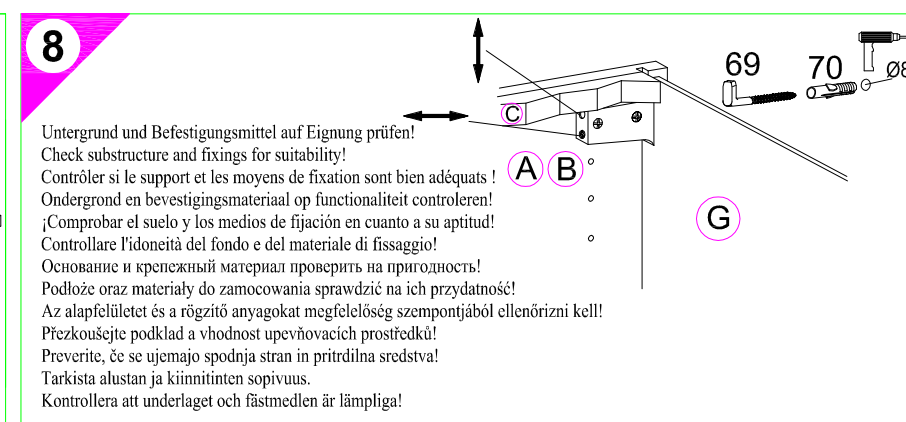

# Montageanleitung

Untergrund und Befestigungsmittel auf Eignung prüfen!  
Check substructure and fixings for suitability!  
Contrôler si le support et les moyens de fixation sont bien adéquats!  
Ondergrond en bevestigingsmateriaal op functionaliteit controleren!  
¡Comprobar el suelo y los medios de fijación en cuanto a su aptitud!  
Controllare l'idoneità del fondo e del materiale di fissaggio!  
Основание и крепежный материал проверить на пригодность!  
Podłoże oraz materiały do zamocowania sprawdzić na ich przydatność!  
Az alapfelületet és a rögzítő anyagokat megfelelőség szempontjából ellenőrizni kell!  
Prezkoušejte podklad a vhodnost upevňovacích prostředků!  
Preverite, če se ujemajo spodnja stran in pritrdilna sredstva!  
Tarkista alustan ja kiinnittinten sopivuus.  
Kontrollera att underlaget och fästmedlen är lämpliga!