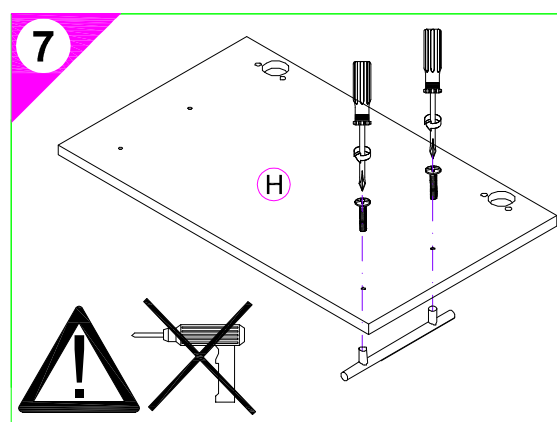

# Montageanleitung

Untergrund und Befestigungsmittel auf Eignung prüfen!  
Check substructure and fixings for suitability!  
Contrôler si le support et les moyens de fixation sont bien adéquats!  
Ondergrond en bevestigingsmateriaal op functionaliteit controleren!  
¡Comprobar el suelo y los medios de fijación en cuanto a su aptitud!  
Controllare l'idoneità del fondo e del materiale di fissaggio!  
Основание и крепежный материал проверить на пригодность!  
Podłoże oraz materiały do zamocowania sprawdzić na ich przydatność!  
Az alapfelületet és a rögzítő anyagokat megfelelőség szempontjából ellenőrizni kell!  
Prezkoušejte podklad a vhodnost upevňovacích prostředků!  
Preverite, če se ujemajo spodnja stran in pritrdilna sredstva!  
Tarkista alustan ja kiinnittinten sopivuus.  
Kontrollera att underlaget och fästmedlen är lämpliga!