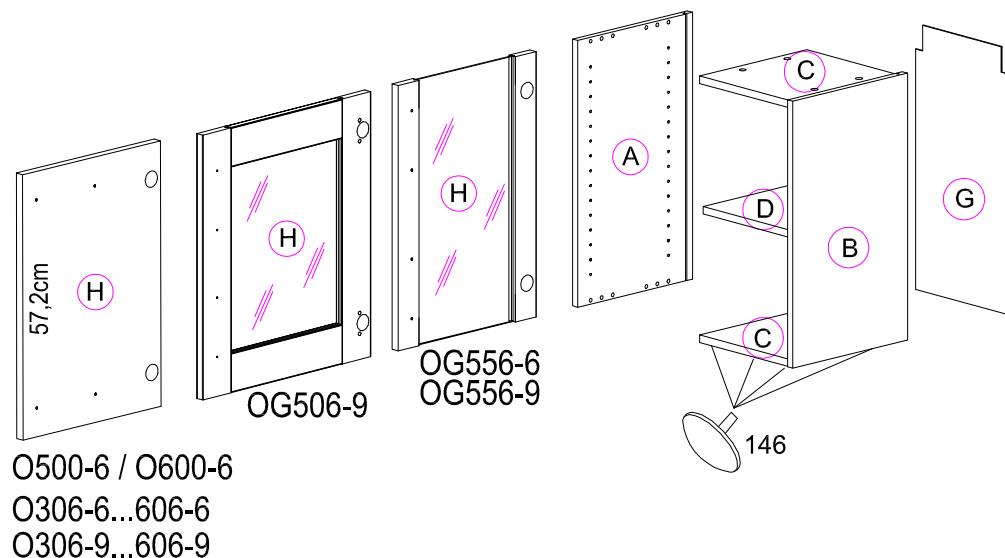

# Montageanleitung

Untergrund und Befestigungsmittel auf Eignung prüfen!  
Check substructure and fixings for suitability!  
Contrôler si le support et les moyens de fixation sont bien adéquats!  
Ondergrond en bevestigingsmateriaal op functionaliteit controleren!  
¡Comprobar el suelo y los medios de fijación en cuanto a su aptitud!  
Controllare l'idoneità del fondo e del materiale di fissaggio!  
Основание и крепежный материал проверить на пригодность!  
Podłoże oraz materiały do zamocowania sprawdzić na ich przydatność!  
Az alapfelületet és a rögzítő anyagokat megfelelőség szempontjából ellenőrizni kell!  
Prezkoušejte podklad a vhodnost upevňovacích prostředků!  
Preverite, če se ujemajo spodnja stran in pritrdilna sredstva!  
Tarkista alustan ja kiinnittinten sopivuus.  
Kontrollera att underlaget och fästmedlen är lämpliga!