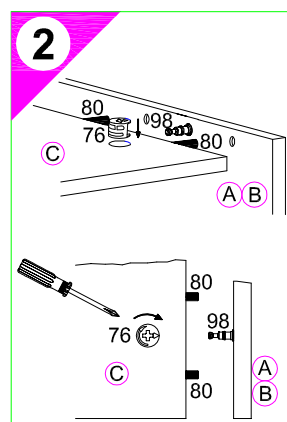

# Montageanleitung

Untergrund und Befestigungsmittel auf Eignung prüfen!  
Check substructure and fixings for suitability!  
Contrôler si le support et les moyens de fixation sont bien adéquats!  
Ondergrond en bevestigingsmateriaal op functionaliteit controleren!  
¡Comprobar el suelo y los medios de fijación en cuanto a su aptitud!  
Controllare l'idoneità del fondo e del materiale di fissaggio!  
Основание и крепежный материал проверить на пригодность!  
Podłoże oraz materiały do zamocowania sprawdzić na ich przydatność!  
Az alapfelületet és a rögzítő anyagokat megfelelőség szempontjából ellenőrizni kell!  
Prezkoušejte podklad a vhodnost upevňovacích prostředků!  
Preverite, če se ujemajo spodnja stran in pritrdilna sredstva!  
Tarkista alustan ja kiinnittinten sopivuus.  
Kontrollera att underlaget och fästmedlen är lämpliga!

Ersatzteile/Spare parts/pièces de rechange/Reserveonderdelen/Piezas de recambio/Ricambi/Запасные части/Części zamiennel/pótalkatrészek/Náhradní části/Nadomestni deli/varaosat/reservdelar

30cm O306-6/ -9	(A) E940036	(B) E940036	(C) E941236	(D) E940336	(G) E971015	(H) E980614	50cm OG506-9	(A) E940036	(B) E940036	(C) E941234	(D) E940334	(G) E970032	(H) E940647
40cm O406-6/ -9	(A) E940036	(B) E940036	(C) E941235	(D) E940335	(G) E971014	(H) E980613							
50cm O500/O506-6...	(A) E940036	(B) E940036	(C) E941234	(D) E940334	(G) E970032	(H) E980612							
60cm O600/O606-6...	(A) E940036	(B) E940036	(C) E941233	(D) E940333	(G) E971012	(H) E980611							
50cm OG556-6/ -9	(A) E940036	(B) E940036	(C) E941234	(D) E940334	(G) E970032	(H) E940647							