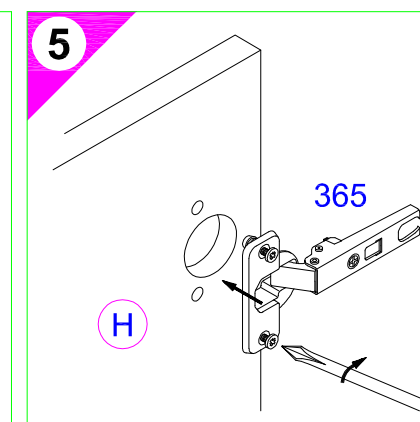

# Montageanleitung

Untergrund und Befestigungsmittel auf Eignung prüfen!  
Check substructure and fixings for suitability!  
Contrôler si le support et les moyens de fixation sont bien adéquats!  
Ondergrond en bevestigingsmateriaal op functionaliteit controleren!  
¡Comprobar el suelo y los medios de fijación en cuanto a su aptitud!  
Controllare l'idoneità del fondo e del materiale di fissaggio!  
Основание и крепежный материал проверить на пригодность!  
Podłoże oraz materiały do zamocowania sprawdzić na ich przydatność!  
Az alapfelületet és a rögzítő anyagokat megfelelőség szempontjából ellenőrizni kell!  
Prezkoušejte podklad a vhodnost upevňovacích prostředků!  
Preverite, če se ujemajo spodnja stran in pritrdilna sredstva!  
Tarkista alustan ja kiinnittinten sopivuus.  
Kontrollera att underlaget och fästmedlen är lämpliga!

Ersatzteile/Spare parts/pièces de rechange/Reserveonderdelen/Piezas de recambio/Ricambi/Запасные части/Części zamiennel/pótalkatrészek/Náhradní části/Nadomestni deli/varaosat/reservdelar

30cm O306-6/ -9	(A) E940036	(B) E940036	(C) E941236	(D) E940336	(G) E971015	(H) E980614	50cm OG506-9	(A) E940036	(B) E940036	(C) E941234	(D) E940334	(G) E970032	(H) E940647
40cm O406-6/ -9	(A) E940036	(B) E940036	(C) E941235	(D) E940335	(G) E971014	(H) E980613							
50cm O500/O506-6...	(A) E940036	(B) E940036	(C) E941234	(D) E940334	(G) E970032	(H) E980612							
60cm O600/O606-6...	(A) E940036	(B) E940036	(C) E941233	(D) E940333	(G) E971012	(H) E980611							
50cm OG556-6/ -9	(A) E940036	(B) E940036	(C) E941234	(D) E940334	(G) E970032	(H) E940647							