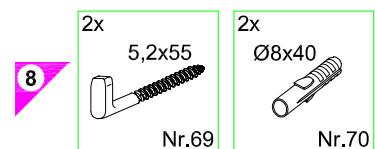

# Montageanleitung

Untergrund und Befestigungsmittel auf Eignung prüfen!  
Check substructure and fixings for suitability!  
Contrôler si le support et les moyens de fixation sont bien adéquats!  
Ondergrond en bevestigingsmateriaal op functionaliteit controleren!  
¡Comprobar el suelo y los medios de fijación en cuanto a su aptitud!  
Controllare l'idoneità del fondo e del materiale di fissaggio!  
Основание и крепежный материал проверить на пригодность!  
Podłoże oraz materiały do zamocowania sprawdzić na ich przydatność!  
Az alapfelületet és a rögzítő anyagokat megfelelőség szempontjából ellenőrizni kell!  
Prezkoušejte podklad a vhodnost upevňovacích prostředků!  
Preverite, če se ujemajo spodnja stran in pritrdilna sredstva!  
Tarkista alustan ja kiinnittinten sopivuus.  
Kontrollera att underlaget och fästmedlen är lämpliga!