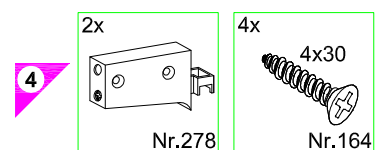

# Montageanleitung

Untergrund und Befestigungsmittel auf Eignung prüfen!  
Check substructure and fixings for suitability!  
Contrôler si le support et les moyens de fixation sont bien adéquats!  
Ondergrond en bevestigingsmateriaal op functionaliteit controleren!  
¡Comprobar el suelo y los medios de fijación en cuanto a su aptitud!  
Controllare l'idoneità del fondo e del materiale di fissaggio!  
Основание и крепежный материал проверить на пригодность!  
Podłoże oraz materiały do zamocowania sprawdzić na ich przydatność!  
Az alapfelületet és a rögzítő anyagokat megfelelőség szempontjából ellenőrizni kell!  
Prezkoušejte podklad a vhodnost upevňovacích prostředků!  
Preverite, če se ujemajo spodnja stran in pritrdilna sredstva!  
Tarkista alustan ja kiinnittinten sopivuus.  
Kontrollera att underlaget och fästmedlen är lämpliga!