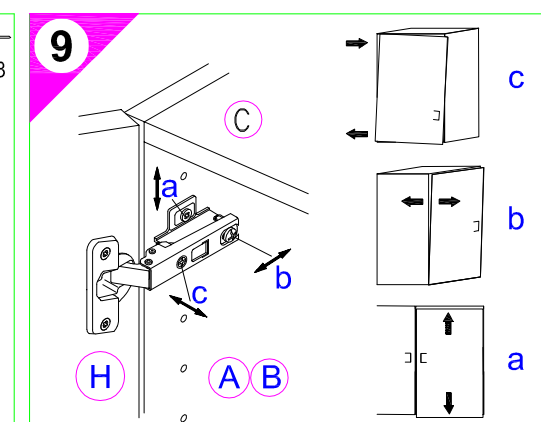

# Montageanleitung

Untergrund und Befestigungsmittel auf Eignung prüfen!  
Check substructure and fixings for suitability!  
Contrôler si le support et les moyens de fixation sont bien adéquats!  
Ondergrond en bevestigingsmateriaal op functionaliteit controleren!  
¡Comprobar el suelo y los medios de fijación en cuanto a su aptitud!  
Controllare l'idoneità del fondo e del materiale di fissaggio!  
Основание и крепежный материал проверить на пригодность!  
Podłoże oraz materiały do zamocowania sprawdzić na ich przydatność!  
Az alapfelületet és a rögzítő anyagokat megfelelőség szempontjából ellenőrizni kell!  
Prezkoušejte podklad a vhodnost upevňovacích prostředků!  
Preverite, če se ujemajo spodnja stran in pritrdilna sredstva!  
Tarkista alustan ja kiinnittinten sopivuus.  
Kontrollera att underlaget och fästmedlen är lämpliga!

Ersatzteile/Spare parts/pièces de rechange/Reserveonderdelen/Piezas de recambio/Ricambi/Запасные части/Części zamiennel/pótalkatrészek/Náhradní části/Nadomestni deli/varaosat/reservdelar

30cm O306-6/ -9	(A) E940036	(B) E940036	(C) E941236	(D) E940336	(G) E971015	(H) E980614	50cm OG506-9	(A) E940036	(B) E940036	(C) E941234	(D) E940334	(G) E970032	(H) E940647
40cm O406-6/ -9	(A) E940036	(B) E940036	(C) E941235	(D) E940335	(G) E971014	(H) E980613							
50cm O500/O506-6...	(A) E940036	(B) E940036	(C) E941234	(D) E940334	(G) E970032	(H) E980612							
60cm O600/O606-6...	(A) E940036	(B) E940036	(C) E941233	(D) E940333	(G) E971012	(H) E980611							
50cm OG556-6/ -9	(A) E940036	(B) E940036	(C) E941234	(D) E940334	(G) E970032	(H) E940647							