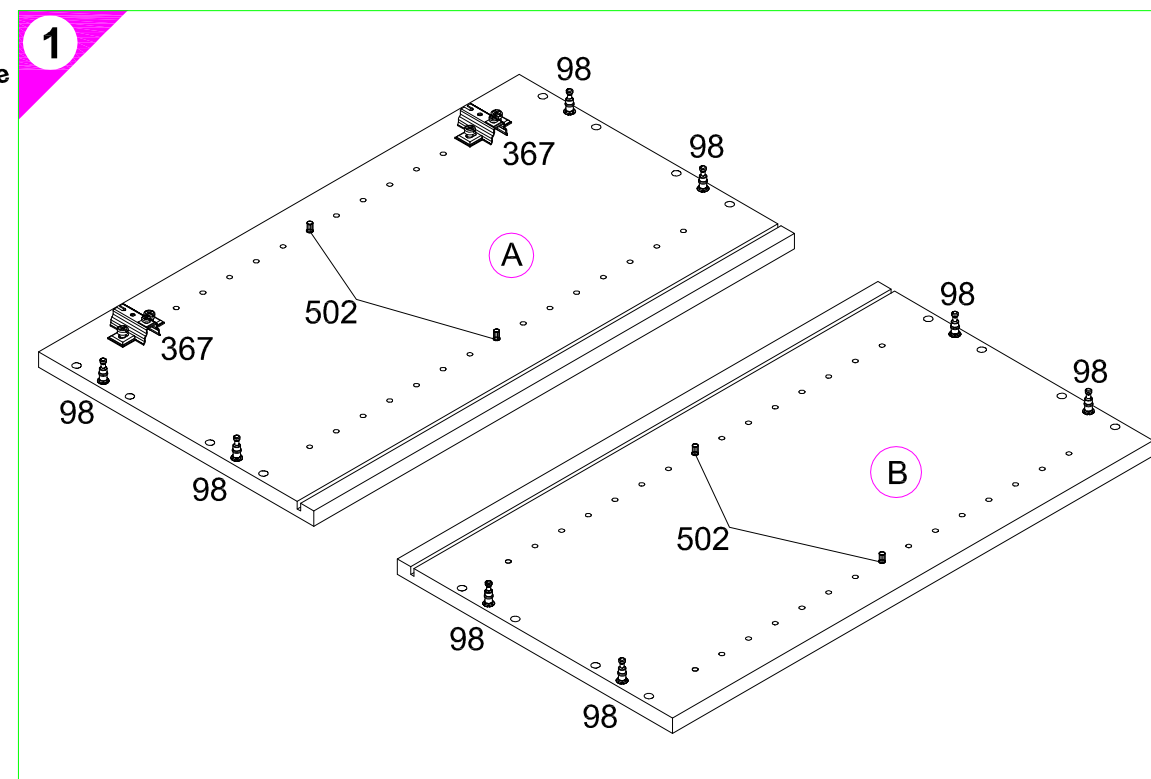

# Montageanleitung

Untergrund und Befestigungsmittel auf Eignung prüfen!  
Check substructure and fixings for suitability!  
Contrôler si le support et les moyens de fixation sont bien adéquats!  
Ondergrond en bevestigingsmateriaal op functionaliteit controleren!  
¡Comprobar el suelo y los medios de fijación en cuanto a su aptitud!  
Controllare l'idoneità del fondo e del materiale di fissaggio!  
Основание и крепежный материал проверить на пригодность!  
Podłoże oraz materiały do zamocowania sprawdzić na ich przydatność!  
Az alapfelületet és a rögzítő anyagokat megfelelőség szempontjából ellenőrizni kell!  
Prezkoušejte podklad a vhodnost upevňovacích prostředků!  
Preverite, če se ujemajo spodnja stran in pritrdilna sredstva!  
Tarkista alustan ja kiinnittinten sopivuus.  
Kontrollera att underlaget och fästmedlen är lämpliga!

Ersatzteile/Spare parts/pièces de rechange/Reserveonderdelen/Piezas de recambio/Ricambi/Запасные части/Części zamiennel/pótalkatrészek/Náhradní části/Nadomestni deli/varaosat/reservdelar

30cm O306-6/ -9	(A) E940036	(B) E940036	(C) E941236	(D) E940336	(G) E971015	(H) E980614	50cm OG506-9	(A) E940036	(B) E940036	(C) E941234	(D) E940334	(G) E970032	(H) E940647
40cm O406-6/ -9	(A) E940036	(B) E940036	(C) E941235	(D) E940335	(G) E971014	(H) E980613							
50cm O500/O506-6...	(A) E940036	(B) E940036	(C) E941234	(D) E940334	(G) E970032	(H) E980612							
60cm O600/O606-6...	(A) E940036	(B) E940036	(C) E941233	(D) E940333	(G) E971012	(H) E980611							
50cm OG556-6/ -9	(A) E940036	(B) E940036	(C) E941234	(D) E940334	(G) E970032	(H) E940647							