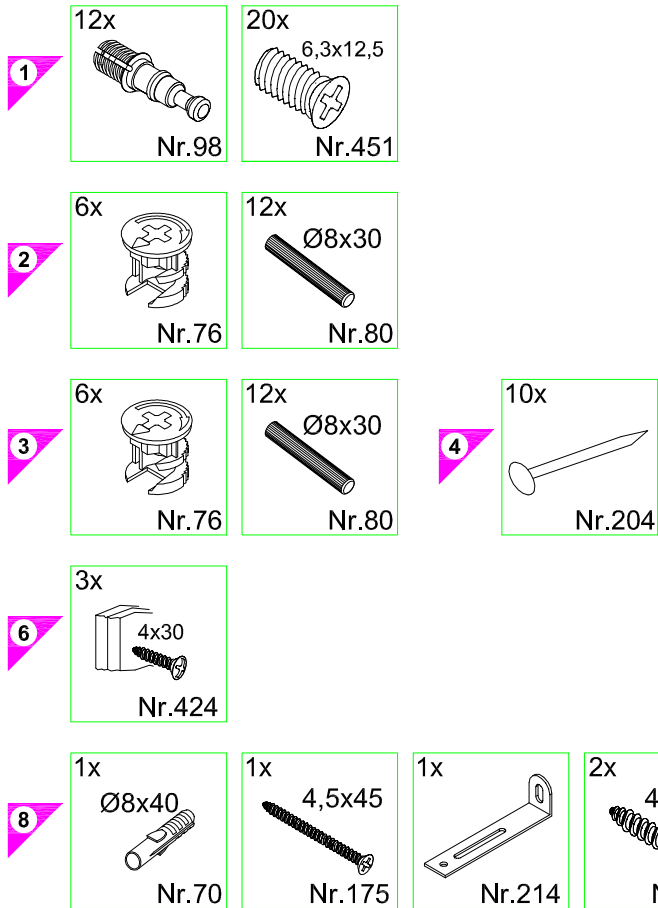

Montageanleitung

1 → 2 → 3 ...

HFZ 306-9E
 HFZN 306-9
 HFZ 306-6

Service-Hotline
 01805-678101
 0,14€ pro Minute
 ++49 für Österreich
 Auslandstarif pro Minute
 service@optifit.de
 voor Nederland en België
 00800-40119350
 benelux@optifit.de

6 Untergrund und Befestigungsmittel auf Eignung prüfen!
 Check substructure and fixings for suitability!
 Contrôler si le support et les moyens de fixation sont bien adéquats!
 Ondergrond en bevestigingsmateriaal op functionaliteit controleren!
 ¡Comprobar el suelo y los medios de fijación en cuanto a su aptitud!
 Controllare l'idoneità del fondo e del materiale di fissaggio!
 Основание и крепежный материал проверить на пригодность!
 Podłoże oraz materiały do zamocowania sprawdzić na ich przydatność!
 Az alapfelületet és a rögzítő anyagokat megfelelőség szempontjából ellenőrizni kell!
 Přeškoušejte podklad a vhodnost upevňovacích prostředků!
 Preverite, če se ujemajo spodnja stran in pritrdilna sredstva!
 Tarkista alustan ja kiinnittinten sopivuus.
 Kontrollera att underlaget och fästmedlen är lämpliga!

Ersatzteile/Spare parts/pièces de rechange/Reserveonderdelen/Piezas de recambio/Ricambi/Запасные части/Części zamiennel/pótalkatrészek/Náhradní části/Nadomestni deli/varaosat/reservdelar

30cm HFZ306-9 | A E961011 B E961012 C E954216 C1 E954216 F E970976 G E970023 H E940607 H1 E940596 L E970976 S E946003 S1 E946004

Ersatzteile/Spare parts/pièces de rechange/Reserveonderdelen/Piezas de recambio/Ricambi/Запасные части/Części zamienné/pótalkatrészek/Náhradní části/Nadomestni deli/Varaosat/reservedelar
 30cm SK | **Q** E946001 **Q1** E946002 **R** E941902 **T** E946019