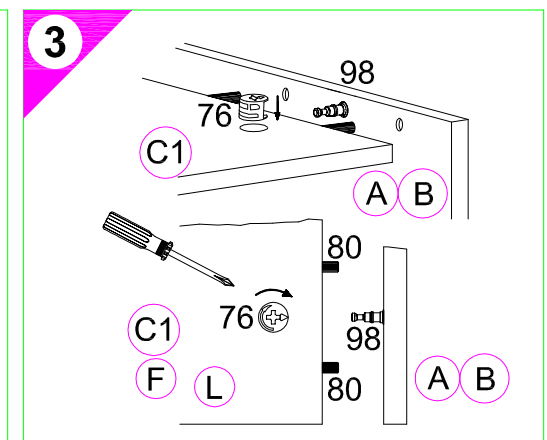

4 Holzunterlage verwenden!
Use a wooden base!
Utiliser un support en bois!
Houten onderlegger gebruiken!
¡Utilizar bases de madera!
Utilizzare una base di legno!
Применять деревянную подложку!
Używać podkładkę z drewna!
Alkalmazzon fa alátétet!
Použijte dřevěný podklad!
Uporabite leseno podlago!
Käytä puualustaa!
Använd ett träunderlag!