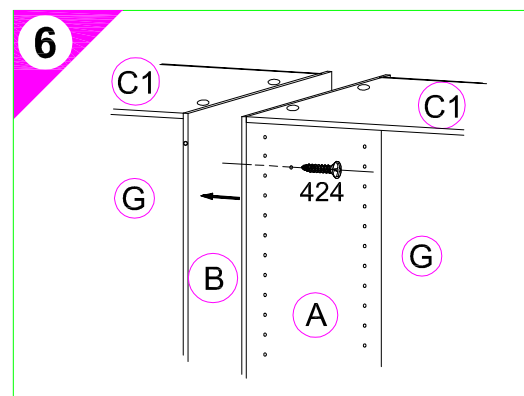

6 Untergrund und Befestigungsmittel auf Eignung prüfen!
Check substructure and fixings for suitability!
Contrôler si le support et les moyens de fixation sont bien adéquats!
Ondergrond en bevestigingsmateriaal op functionaliteit controleren!
¡Comprobar el suelo y los medios de fijación en cuanto a su aptitud!
Controllare l'idoneità del fondo e del materiale di fissaggio!
Основание и крепежный материал проверить на пригодность!
Podłoże oraz materiały do zamocowania sprawdzić na ich przydatność!
Az alapfelületet és a rögzítő anyagokat megfelelőség szempontjából ellenőrizni kell!
Přeškoušejte podklad a vhodnost upevňovacích prostředků!
Preverite, če se ujemajo spodnja stran in pritrdilna sredstva!
Tarkista alustan ja kiinnittinten sopivuus.
Kontrollera att underlaget och fästmedlen är lämpliga!

7 Wandbefestigung zwingend erforderlich!
Wall fixing essential!
A fixer impérativement au mur!
Wandbevestiging dringend vereist!
¡Fijación en la pared absolutamente necesaria!
Il fissaggio alla parete è indispensabile!
Nástěnná montáž nezbytně nutná!
Obvezna je pritrditev na steno!
Seinäkiinnike välttämätön!
Ett väggfäste är absolut nödvändigt!

Ersatzteile/Spare parts/pièces de rechange/Reserveonderdelen/Piezas de recambio/Ricambi/Запасные части/Części zamiennel/pótalkatrészek/Náhradní části/Nadomestni deli/varaosat/reservdelar

30cm HFZ306-9 | A E961011 B E961012 C E954216 C1 E954216 F E970976 G E970023 H E940607 H1 E940596 L E970976 S E946003 S1 E946004

30cm HFZ306-6 | A E961011 B E961012 C E954216 C1 E954216 F E970976 G E970023 H E980607 H1 E980596 L E970976 S E946003 S1 E946004