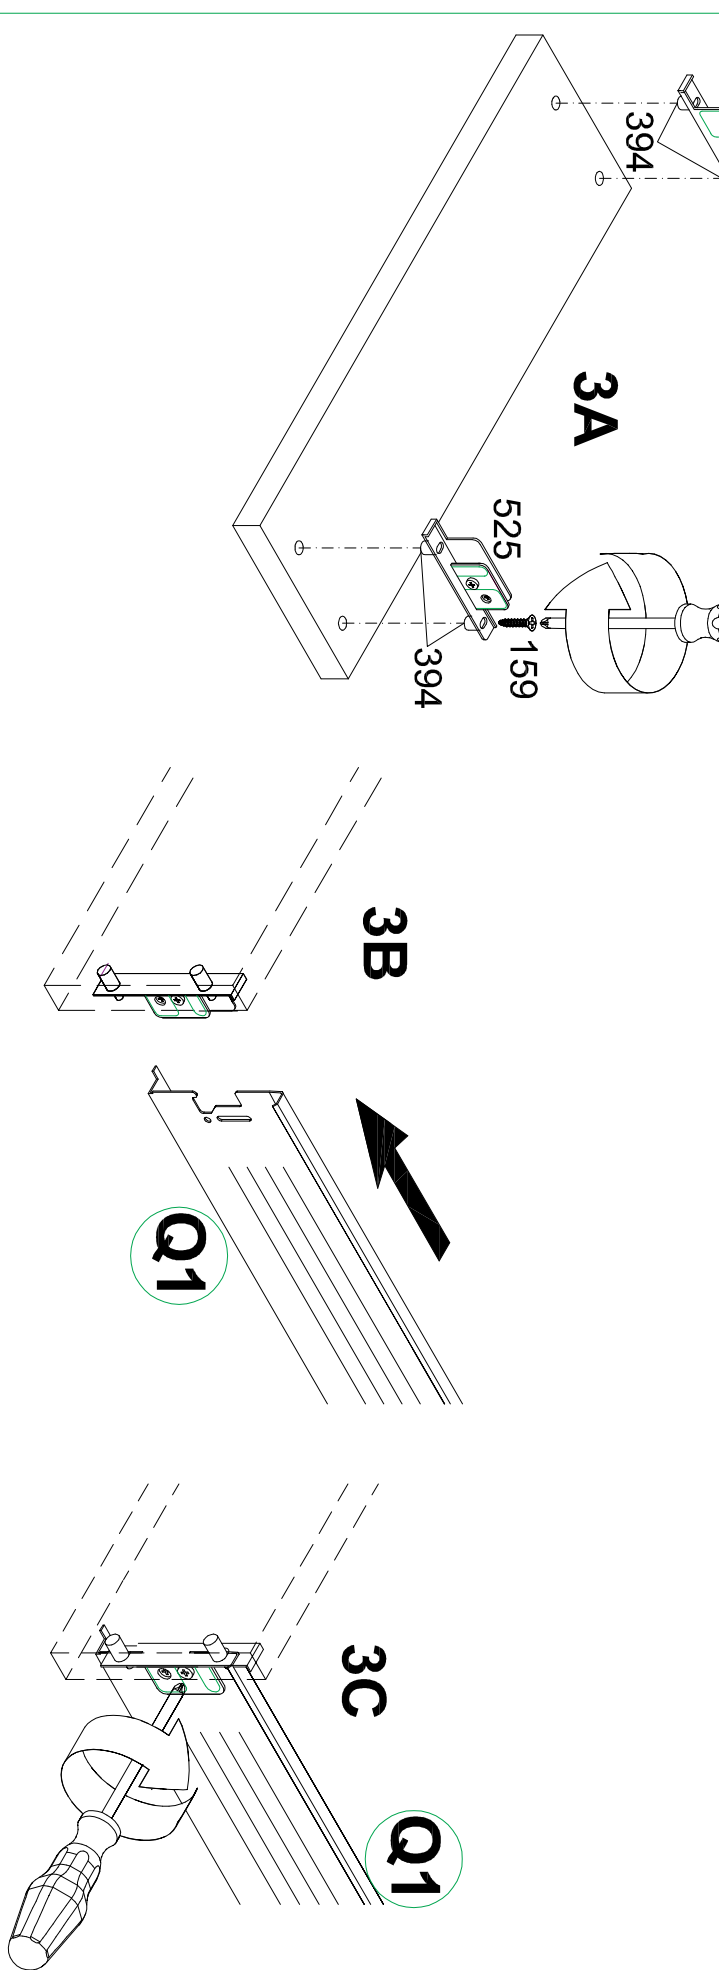

Montageanleitung

Service-Hotline
01805-678101
0,14€ pro Minute
++49 für Österreich
Auslandstarif pro Minute
service@optifit.de
voor Nederland en België
00800-40119350
benelux@optifit.de

Ersatzteile/Spare parts/pièces de rechange/Reserveonderdelen/Piezas de recambio/Ricambi/Запасные части/Części zamienné/pótalkatrészek/Náhradní části/Nadomestni deli/Varaosat/reservedelar
30cm SK | **Q** E946001 **Q1** E946002 **R** E941902 **T** E946019