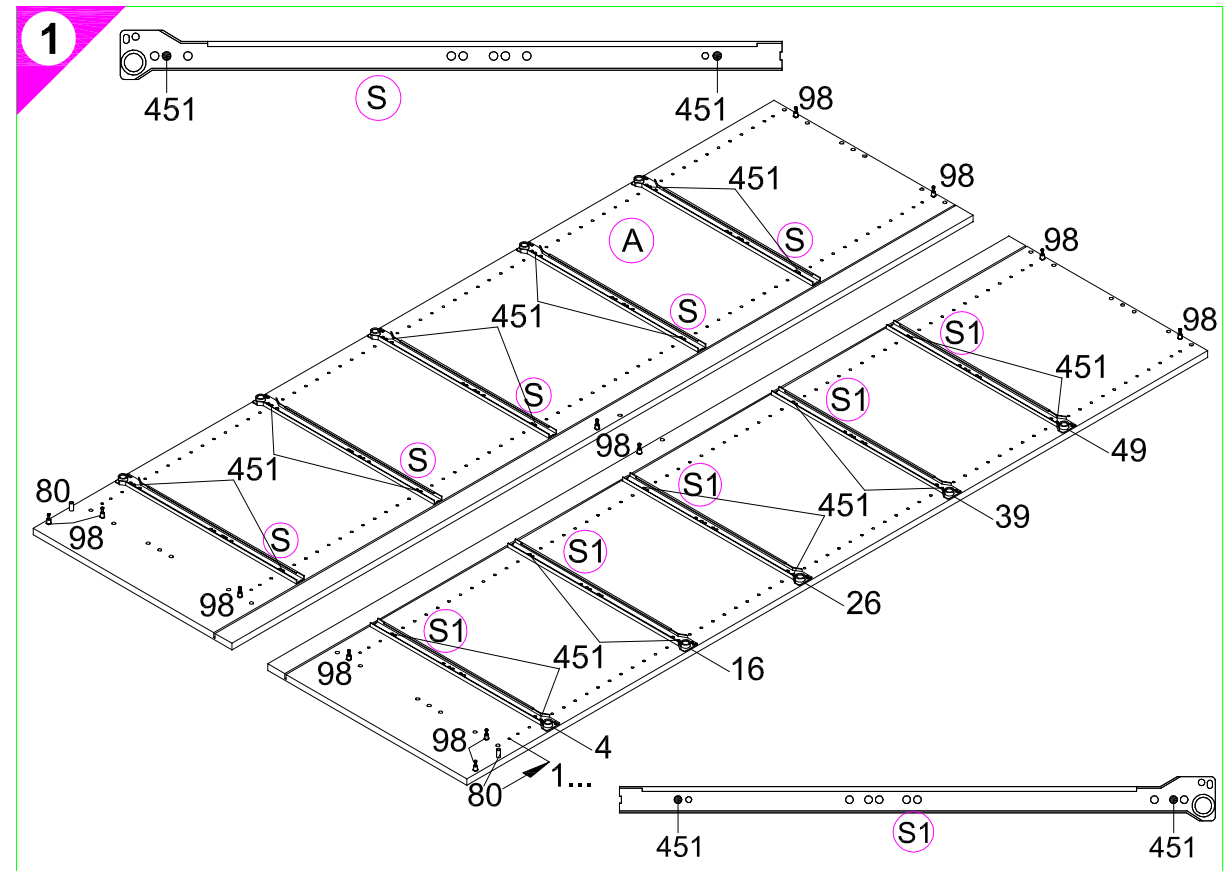

Montageanleitung

1 → 2 → 3 ...

HFZ 306-9E
 HFZN 306-9
 HFZ 306-6

Service-Hotline
 01805-678101
 0,14€ pro Minute
 ++49 für Österreich
 Auslandstarif pro Minute
 service@optifit.de
 voor Nederland en België
 00800-40119350
 benelux@optifit.de