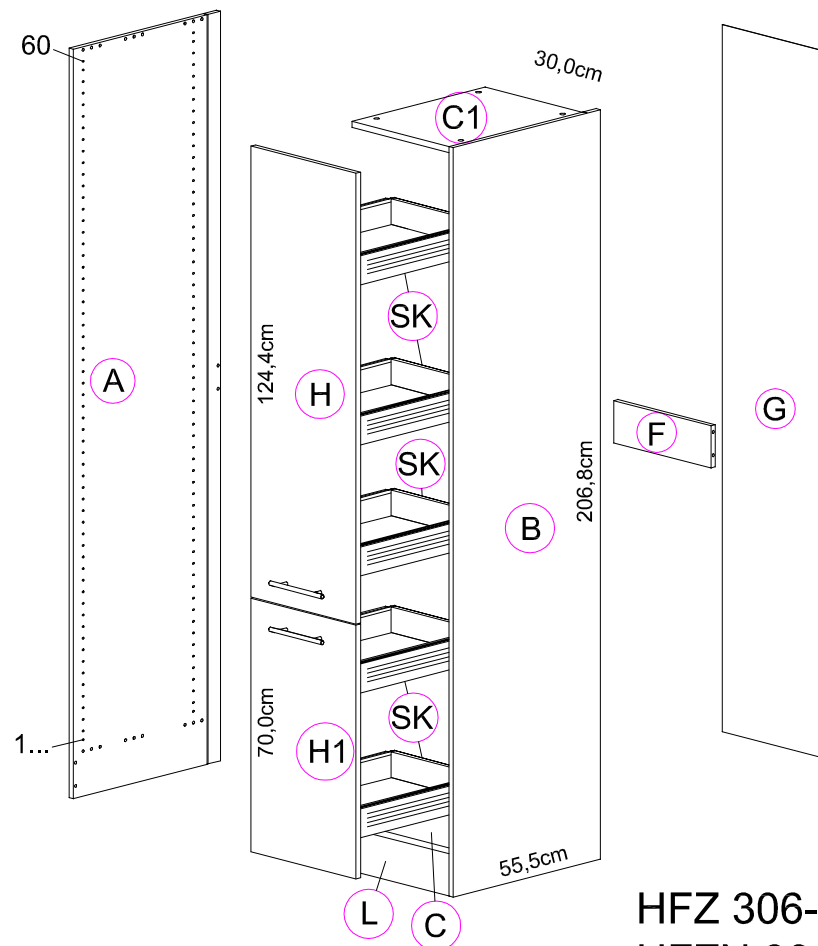

Montageanleitung

1 → 2 → 3 ...

HFZ 306-9E
HFZN 306-9
HFZ 306-6

Service-Hotline
01805-678101
0,14€ pro Minute
++49 für Österreich
Auslandstarif pro Minute
service@optifit.de
voor Nederland en België
00800-40119350
benelux@optifit.de