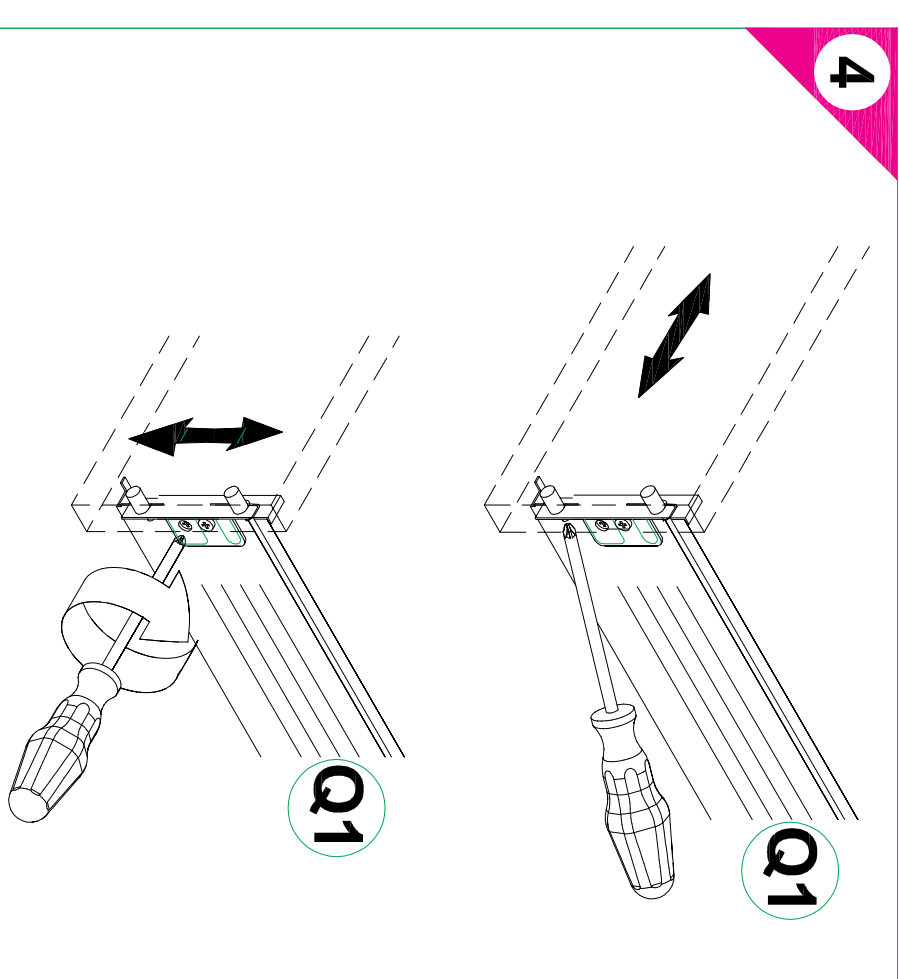

Montageanleitung

Service-Hotline
01805-678101
0,14€ pro Minute
++49 für Österreich
Auslandstarif pro Minute
service@optifit.de
voor Nederland en België
00800-40119350
benelux@optifit.de

Ersatzteile/Spare parts/pièces de rechange/Reserveonderdelen/Piezas de recambio/Ricambi/Запасные части/Części zamienné/pótalkatrészek/Náhradní části/Nadomestni deli/Varaosat/reservedelar
30cm SK | **Q** E946001 **Q1** E946002 **R** E941902 **T** E946019