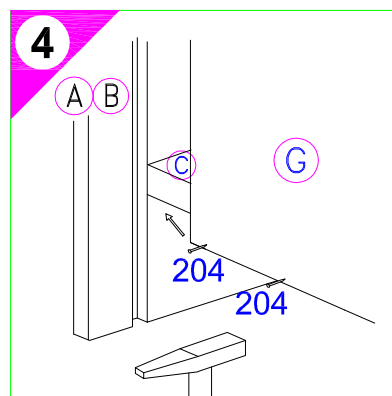

4 Holzunterlage verwenden!
Use a wooden base!
Utiliser un support en bois!
Houten onderlegger gebruiken!
¡Utilizar bases de madera!
Utilizzare una base di legno!
Применять деревянную подложку!
Używać podkładkę z drewna!
Alkalmazzon fa alátétet!
Použijte dřevěný podklad!
Uporabite leseno podlago!
Käytä puualustaa!
Använd ett träunderlag!