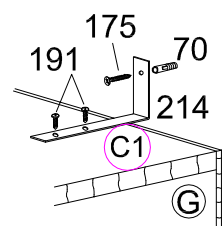

Ersatzteile/Spare parts/pièces de rechange/Reserveonderdelen/Piezas de recambio/Ricambi/Запасные части/Części zamiennel/pótalkatrészek/Náhradní části/Nadomestni deli/varaosat/reservdelar

30cm HFZ306-9 | A E961011 B E961012 C E954216 C1 E954216 F E970976 G E970023 H E940607 H1 E940596 L E970976 S E946003 S1 E946004

30cm HFZ306-6 | A E961011 B E961012 C E954216 C1 E954216 F E970976 G E970023 H E980607 H1 E980596 L E970976 S E946003 S1 E946004