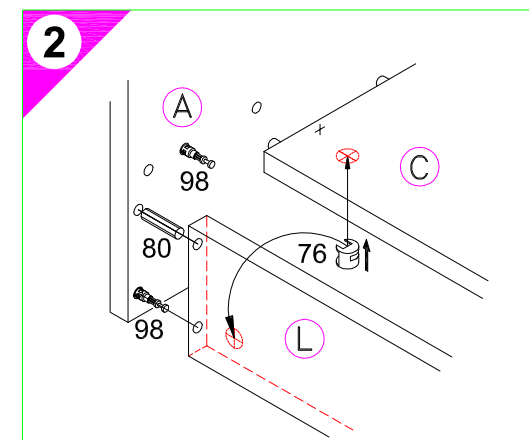

4 Holzunterlage verwenden!
Use a wooden base!
Utiliser un support en bois!
Houten onderlegger gebruiken!
¡Utilizar bases de madera!
Utilizzare una base di legno!
Применять деревянную подложку!
Używać podkładkę z drewna!
Alkalmazzon fa alátétet!
Použijte dřevěný podklad!
Uporabite leseno podlago!
Käytä puualustaa!
Använd ett träunderlag!