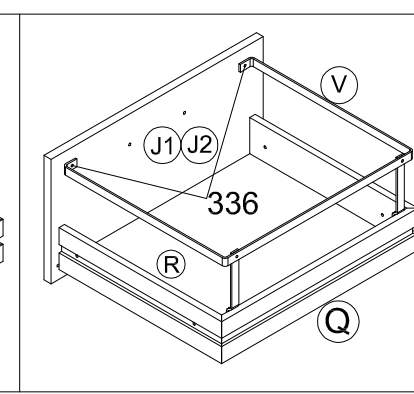

Ersatzteile/Spare parts/pièces de rechange/Reserveonderdelen/Piezas de recambio/Ricambi/Запасные части/Części zamiennel/pótalkatrészek/Náhradní části/Nadomestni deli/varaosat/reservdelar
UO536-6 | (A) E961021 (B) E961022 (C) E951224 (F) E970974 (G) E970117 (J) E980563 (J1) E980592 (J2) E980644 (L) E970974 (Q) E446132 (R) E971151 (S) E446205 (V) E446155
U536-6 | (A) E961021 (B) E961022 (C) E951224 (F) E970974 (G) E970117 (J) E980563 (J1) E980592 (J2) E980644 (L) E970974 (P) E441104 (Q) E446132 (R) E971151 (S) E446205 (V) E446155