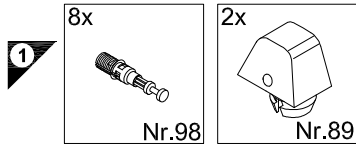

1 → 2 → 3 ...

3 Holzunterlage verwenden!
Use a wooden base!
Utiliser un support en bois!
Houten onderlegger gebruiken!
Utilizar bases de madera!
Utilizzare una base di legno!
Применять деревянную подложку!
Używać podkładkę z drewna!
Alkalmazzon fa alátétet!
Použijte dřevěný podklad!
Uporabite leseno podlago!
Käytä puualustaa!
Använd ett träunderlag!