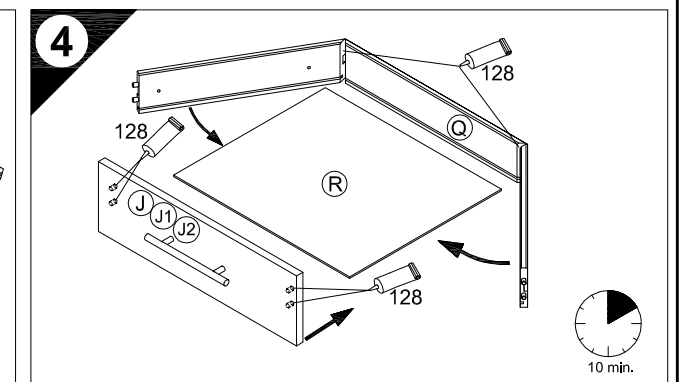

Ersatzteile/Spare parts/pièces de rechange/Reserveonderdelen/Piezas de recambio/Ricambi/Запасные части/Części zamiennel/pótalkatrészek/Náhradní části/Nadomestni deli/varaosat/reservdelar
UO536-6 | (A) E961021 (B) E961022 (C) E951224 (F) E970974 (G) E970117 (J) E980563 (J1) E980592 (J2) E980644 (L) E970974 (Q) E446132 (R) E971151 (S) E446205 (V) E446155
U536-6 | (A) E961021 (B) E961022 (C) E951224 (F) E970974 (G) E970117 (J) E980563 (J1) E980592 (J2) E980644 (L) E970974 (P) E441104 (Q) E446132 (R) E971151 (S) E446205 (V) E446155