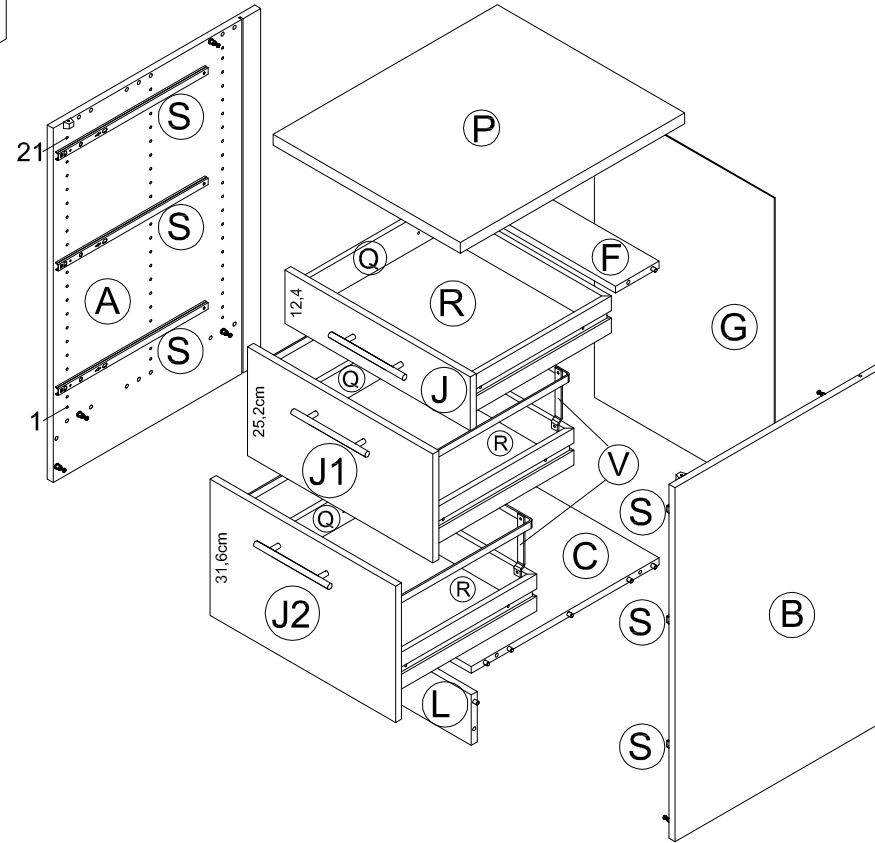

Montageanleitung

50cm UO 536-6

50cm U 536-6

Service-Hotline
01805-678101
 0,14€ pro Minute
++49 für Österreich
 Auslandstarif pro Minute
service@optifit.de
 voor Nederland en België
00800-40119350
benelux@optifit.de