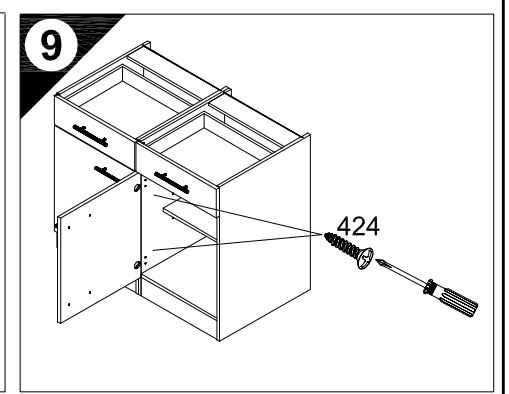

Ersatzteile/Spare parts/pièces de rechange/Reserveonderdelen/Piezas de recambio/Ricambi/Запасные части/Części zamiennel/pótalkatrészek/Náhradní části/Nadomestni deli/varaosat/reservdelar
UO536-6 | (A) E961021 (B) E961022 (C) E951224 (F) E970974 (G) E970117 (J) E980563 (J1) E980592 (J2) E980644 (L) E970974 (Q) E446132 (R) E971151 (S) E446205 (V) E446155
U536-6 | (A) E961021 (B) E961022 (C) E951224 (F) E970974 (G) E970117 (J) E980563 (J1) E980592 (J2) E980644 (L) E970974 (P) E441104 (Q) E446132 (R) E971151 (S) E446205 (V) E446155