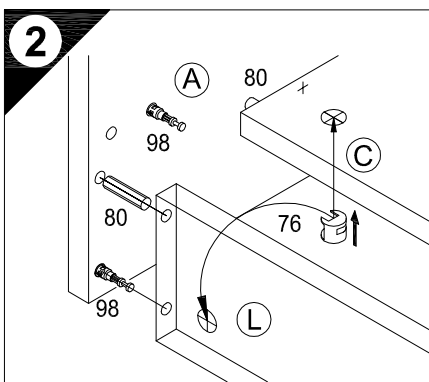

1 → 2 → 3 ...

3 Holzunterlage verwenden!
Use a wooden base!
Utiliser un support en bois!
Houten onderlegger gebruiken!
Utilizar bases de madera!
Utilizzare una base di legno!
Применять деревянную подложку!
Używać podkładkę z drewna!
Alkalmazzon fa alátétet!
Použijte dřevěný podklad!
Uporabite leseno podlago!
Käytä puualustaa!
Använd ett träunderlag!