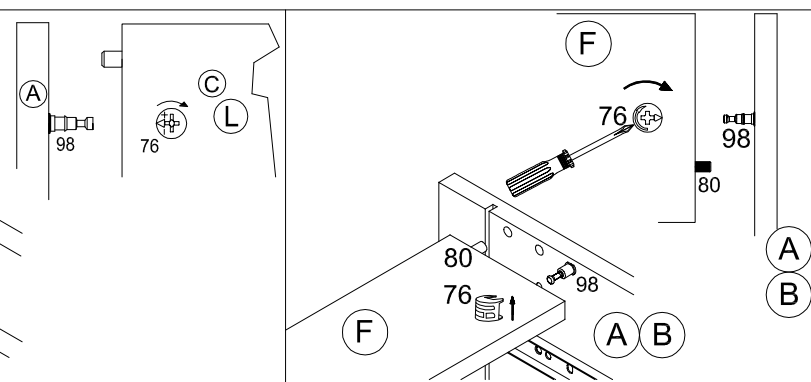

1 → 2 → 3 ...

3 Holzunterlage verwenden!
Use a wooden base!
Utiliser un support en bois!
Houten onderlegger gebruiken!
Utilizar bases de madera!
Utilizzare una base di legno!
Применять деревянную подложку!
Używać podkładkę z drewna!
Alkalmazzon fa alátétet!
Použijte dřevěný podklad!
Uporabite leseno podlago!
Käytä puualustaa!
Använd ett träunderlag!