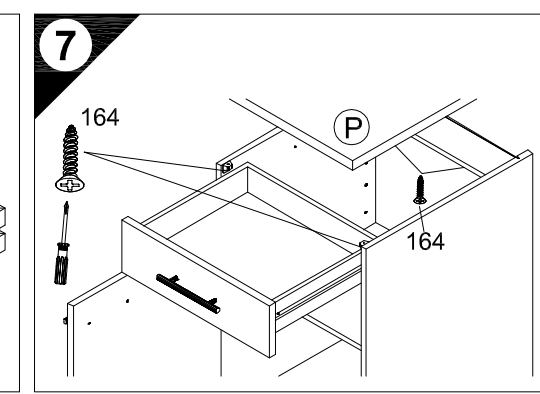

Ersatzteile/Spare parts/pièces de rechange/Reserveonderdelen/Piezas de recambio/Ricambi/Запасные части/Części zamiennel/pótalkatrészek/Náhradní části/Nadomestni deli/varaosat/reservdelar
UO536-6 | (A) E961021 (B) E961022 (C) E951224 (F) E970974 (G) E970117 (J) E980563 (J1) E980592 (J2) E980644 (L) E970974 (Q) E446132 (R) E971151 (S) E446205 (V) E446155
U536-6 | (A) E961021 (B) E961022 (C) E951224 (F) E970974 (G) E970117 (J) E980563 (J1) E980592 (J2) E980644 (L) E970974 (P) E441104 (Q) E446132 (R) E971151 (S) E446205 (V) E446155