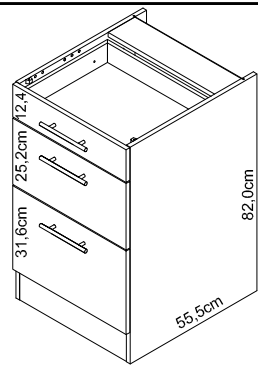

Montageanleitung

50cm UO 536-6

50cm U 536-6

Service-Hotline
01805-678101
 0,14€ pro Minute
++49 für Österreich
 Auslandstarif pro Minute
service@optifit.de
 voor Nederland en België
00800-40119350
benelux@optifit.de