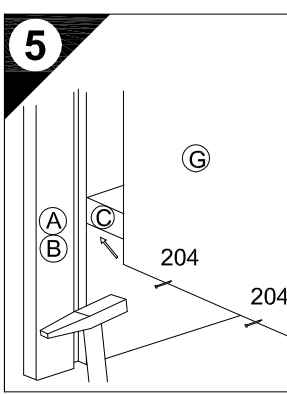

Ersatzteile/Spare parts/pièces de rechange/Reserveonderdelen/Piezas de recambio/Ricambi/Запасные части/Części zamiennel/pótalkatrészek/Náhradní části/Nadomestni deli/varaosat/reservdelar
UO536-6 | (A) E961021 (B) E961022 (C) E951224 (F) E970974 (G) E970117 (J) E980563 (J1) E980592 (J2) E980644 (L) E970974 (Q) E446132 (R) E971151 (S) E446205 (V) E446155
U536-6 | (A) E961021 (B) E961022 (C) E951224 (F) E970974 (G) E970117 (J) E980563 (J1) E980592 (J2) E980644 (L) E970974 (P) E441104 (Q) E446132 (R) E971151 (S) E446205 (V) E446155