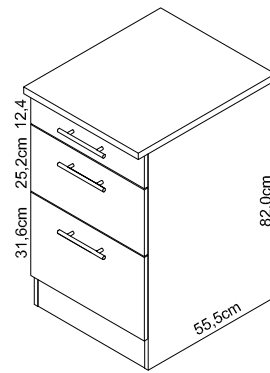

Montageanleitung

50cm UO 536-6

50cm U 536-6

Service-Hotline
01805-678101
 0,14€ pro Minute
++49 für Österreich
 Auslandstarif pro Minute
service@optifit.de
 voor Nederland en België
00800-40119350
benelux@optifit.de