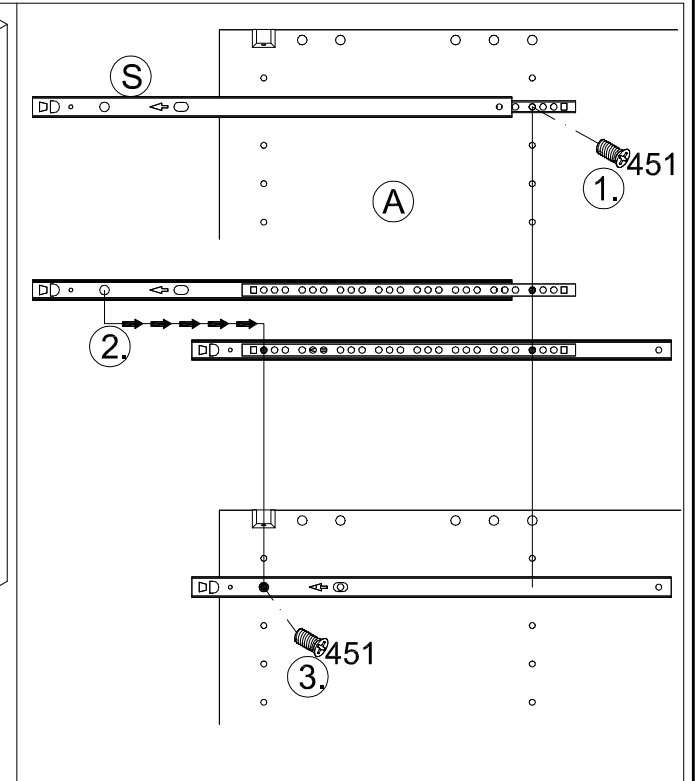

Montageanleitung

50cm UO 536-6

50cm U 536-6

Service-Hotline
01805-678101
 0,14€ pro Minute
++49 für Österreich
 Auslandstarif pro Minute
service@optifit.de
 voor Nederland en België
00800-40119350
benelux@optifit.de