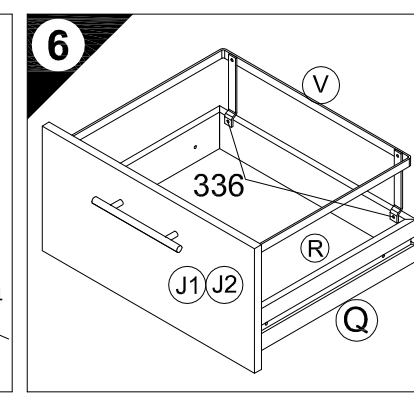

Ersatzteile/Spare parts/pièces de rechange/Reserveonderdelen/Piezas de recambio/Ricambi/Запасные части/Części zamiennel/pótalkatrészek/Náhradní části/Nadomestni deli/varaosat/reservdelar
UO536-6 | (A) E961021 (B) E961022 (C) E951224 (F) E970974 (G) E970117 (J) E980563 (J1) E980592 (J2) E980644 (L) E970974 (Q) E446132 (R) E971151 (S) E446205 (V) E446155
U536-6 | (A) E961021 (B) E961022 (C) E951224 (F) E970974 (G) E970117 (J) E980563 (J1) E980592 (J2) E980644 (L) E970974 (P) E441104 (Q) E446132 (R) E971151 (S) E446205 (V) E446155