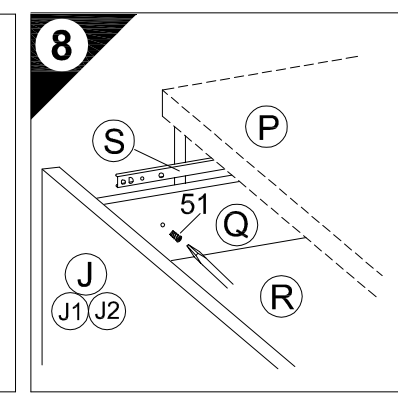

Ersatzteile/Spare parts/pièces de rechange/Reserveonderdelen/Piezas de recambio/Ricambi/Запасные части/Części zamiennel/pótalkatrészek/Náhradní části/Nadomestni deli/varaosat/reservdelar
UO536-6 | (A) E961021 (B) E961022 (C) E951224 (F) E970974 (G) E970117 (J) E980563 (J1) E980592 (J2) E980644 (L) E970974 (Q) E446132 (R) E971151 (S) E446205 (V) E446155
U536-6 | (A) E961021 (B) E961022 (C) E951224 (F) E970974 (G) E970117 (J) E980563 (J1) E980592 (J2) E980644 (L) E970974 (P) E441104 (Q) E446132 (R) E971151 (S) E446205 (V) E446155