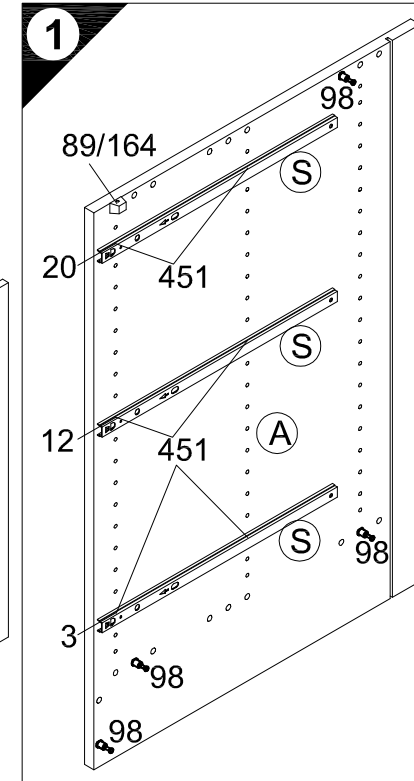

Montageanleitung

50cm UO 536-6

50cm U 536-6

Service-Hotline
01805-678101
 0,14€ pro Minute
++49 für Österreich
 Auslandstarif pro Minute
service@optifit.de
 voor Nederland en België
00800-40119350
benelux@optifit.de