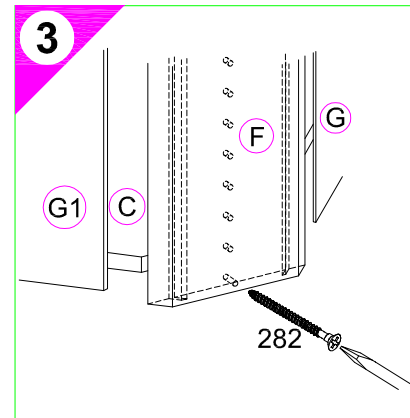

Montageanleitung

Service-Hotline
01805-678101
0,14€ pro Minute
++49 für Österreich
Auslandstarif pro Minute
service@optifit.de
voor Nederland en België
00800-40119350
benelux@optifit.de

1 → 2 → 3 ...

Ersatzteile/Spare parts/pièces de rechange/Reserveonderdelen/Piezas de recambio/Ricambi/Запасные части/Części zamiennel/pótalkatrészek/Náhradní části/Nadomestni deli/varaosat/reservdelar

60/60cm OED606-9 | (A) E440404 (B) E440404 (C) E440402 (D) E440400 (F) E440405 (G) E970027 (G1) E970028 (H) E940615

60/60cm OED606-6 | (A) E440404 (B) E440404 (C) E440402 (D) E440400 (F) E440405 (G) E970027 (G1) E970028 (H) E980615