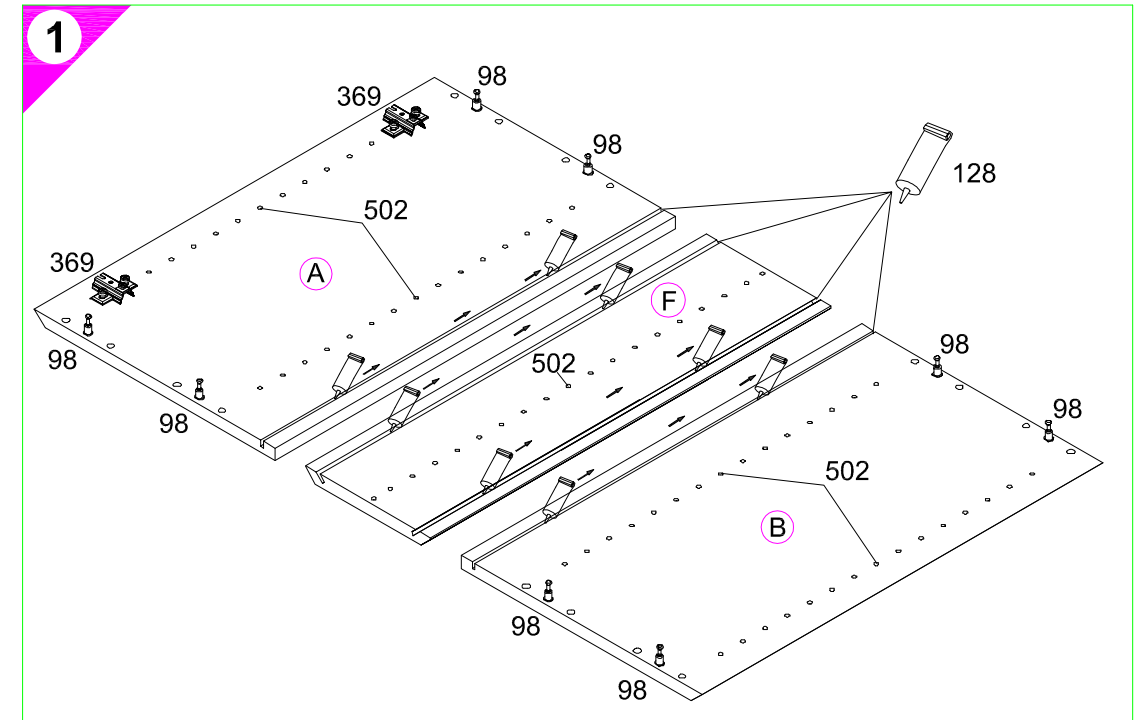

OED 606-9
OED 606-6

1 → 2 → 3 ...