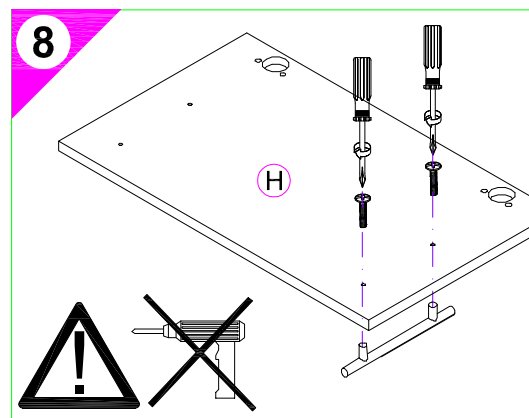

Ersatzteile/Spare parts/pièces de rechange/Reserveonderdelen/Piezas de recambio/Ricambi/Запасные части/Części zamiennel/pótalkatrészek/Náhradní části/Nadomestni deli/varaosat/reservdelar

60/60cm OED606-9 | (A) E440404 (B) E440404 (C) E440402 (D) E440400 (F) E440405 (G) E970027 (G1) E970028 (H) E940615

60/60cm OED606-6 | (A) E440404 (B) E440404 (C) E440402 (D) E440400 (F) E440405 (G) E970027 (G1) E970028 (H) E980615