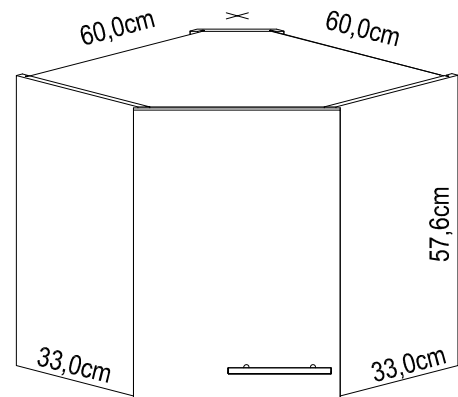

Montageanleitung

60/60cm OED 606-9
60/60cm OED 606-6

Service-Hotline
01805-678101
0,14€ pro Minute
++49 für Österreich
Auslandstarif pro Minute
service@optifit.de
voor Nederland en België
00800-40119350
benelux@optifit.de