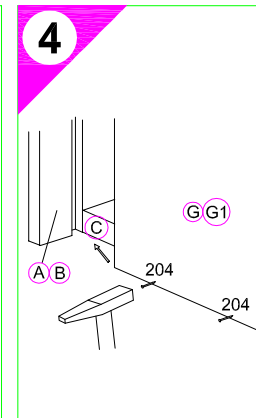

Montageanleitung

Service-Hotline
01805-678101
0,14€ pro Minute
++49 für Österreich
Auslandstarif pro Minute
service@optifit.de
voor Nederland en België
00800-40119350
benelux@optifit.de

1 → 2 → 3 ...

Ersatzteile/Spare parts/pièces de rechange/Reserveonderdelen/Piezas de recambio/Ricambi/Запасные части/Części zamiennel/pótalkatrészek/Náhradní části/Nadomestni deli/varaosat/reservdelar

60/60cm OED606-9 | (A) E440404 (B) E440404 (C) E440402 (D) E440400 (F) E440405 (G) E970027 (G1) E970028 (H) E940615

60/60cm OED606-6 | (A) E440404 (B) E440404 (C) E440402 (D) E440400 (F) E440405 (G) E970027 (G1) E970028 (H) E980615