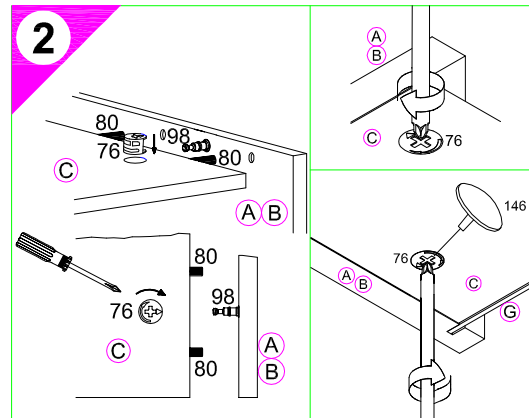

Ersatzteile/Spare parts/pièces de rechange/Reserveonderdelen/Piezas de recambio/Ricambi/Запасные части/Części zamiennel/pótalkatrészek/Náhradní části/Nadomestni deli/varaosat/reservdelar

60/60cm OED606-9 | (A) E440404 (B) E440404 (C) E440402 (D) E440400 (F) E440405 (G) E970027 (G1) E970028 (H) E940615

60/60cm OED606-6 | (A) E440404 (B) E440404 (C) E440402 (D) E440400 (F) E440405 (G) E970027 (G1) E970028 (H) E980615