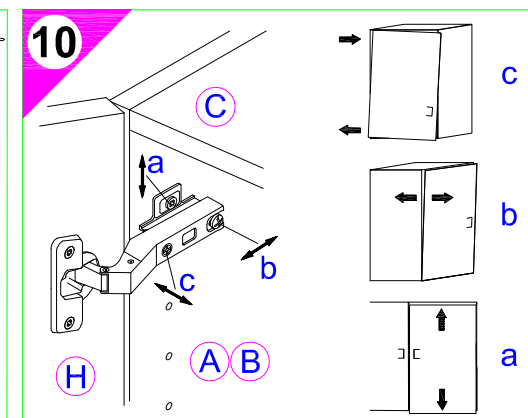

Ersatzteile/Spare parts/pièces de rechange/Reserveonderdelen/Piezas de recambio/Ricambi/Запасные части/Części zamiennel/pótalkatrészek/Náhradní části/Nadomestni deli/varaosat/reservdelar

60/60cm OED606-9 | (A) E440404 (B) E440404 (C) E440402 (D) E440400 (F) E440405 (G) E970027 (G1) E970028 (H) E940615

60/60cm OED606-6 | (A) E440404 (B) E440404 (C) E440402 (D) E440400 (F) E440405 (G) E970027 (G1) E970028 (H) E980615