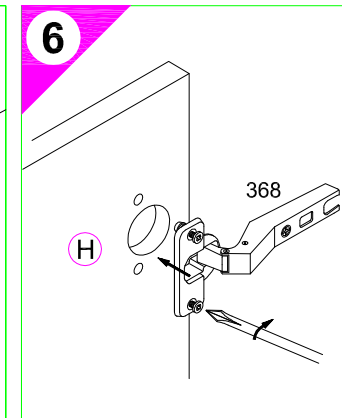

Montageanleitung

Service-Hotline
01805-678101
0,14€ pro Minute
++49 für Österreich
Auslandstarif pro Minute
service@optifit.de
voor Nederland en België
00800-40119350
benelux@optifit.de

1 → 2 → 3 ...

Ersatzteile/Spare parts/pièces de rechange/Reserveonderdelen/Piezas de recambio/Ricambi/Запасные части/Części zamiennel/pótalkatrészek/Náhradní části/Nadomestni deli/varaosat/reservdelar

60/60cm OED606-9 | (A) E440404 (B) E440404 (C) E440402 (D) E440400 (F) E440405 (G) E970027 (G1) E970028 (H) E940615

60/60cm OED606-6 | (A) E440404 (B) E440404 (C) E440402 (D) E440400 (F) E440405 (G) E970027 (G1) E970028 (H) E980615