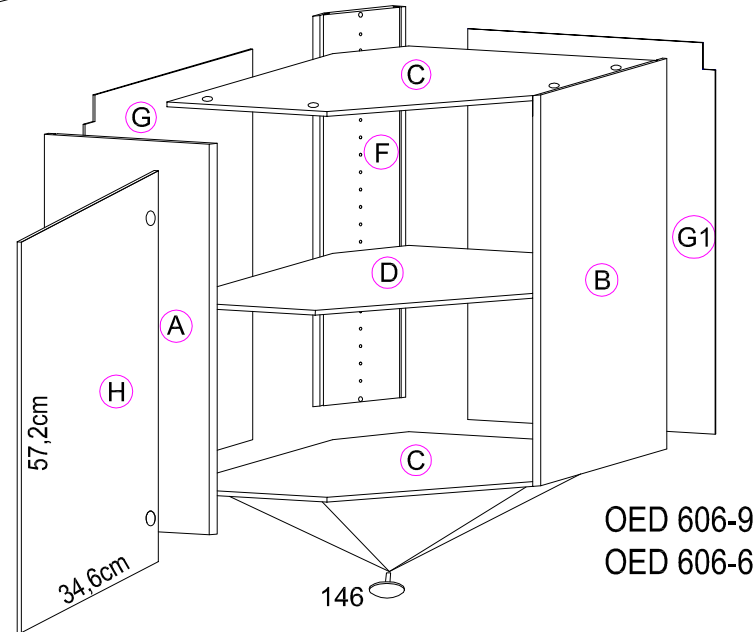

Montageanleitung

60/60cm OED 606-9
60/60cm OED 606-6

Service-Hotline
01805-678101
0,14€ pro Minute
++49 für Österreich
Auslandstarif pro Minute
service@optifit.de
voor Nederland en België
00800-40119350
benelux@optifit.de

60/60cm OED606-9 | (A) E440404 (B) E440404 (C) E440402 (D) E440400 (F) E440405 (G) E970027 (G1) E970028 (H) E940615

60/60cm OED606-6 | (A) E440404 (B) E440404 (C) E440402 (D) E440400 (F) E440405 (G) E970027 (G1) E970028 (H) E980615