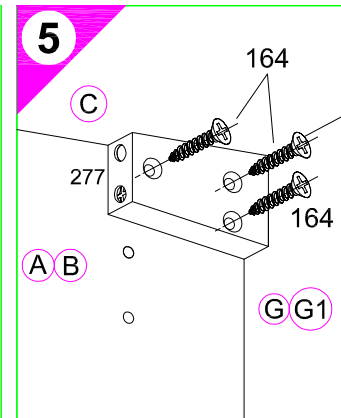

Montageanleitung

Service-Hotline
01805-678101
0,14€ pro Minute
++49 für Österreich
Auslandstarif pro Minute
service@optifit.de
voor Nederland en België
00800-40119350
benelux@optifit.de

1 → 2 → 3 ...

Ersatzteile/Spare parts/pièces de rechange/Reserveonderdelen/Piezas de recambio/Ricambi/Запасные части/Części zamiennel/pótalkatrészek/Náhradní části/Nadomestni deli/varaosat/reservdelar

60/60cm OED606-9 | (A) E440404 (B) E440404 (C) E440402 (D) E440400 (F) E440405 (G) E970027 (G1) E970028 (H) E940615

60/60cm OED606-6 | (A) E440404 (B) E440404 (C) E440402 (D) E440400 (F) E440405 (G) E970027 (G1) E970028 (H) E980615