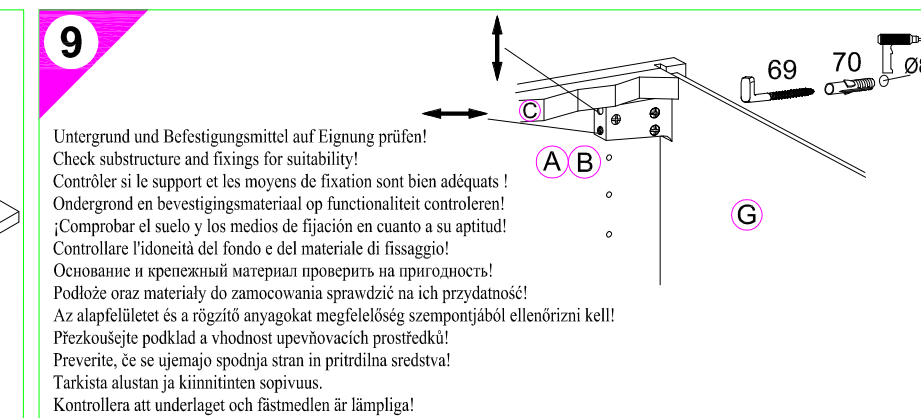

Ersatzteile/Spare parts/pièces de rechange/Reserveonderdelen/Piezas de recambio/Ricambi/Запасные части/Części zamiennel/pótalkatrészek/Náhradní části/Nadomestni deli/varaosat/reservdelar

60/60cm OED606-9 | (A) E440404 (B) E440404 (C) E440402 (D) E440400 (F) E440405 (G) E970027 (G1) E970028 (H) E940615

60/60cm OED606-6 | (A) E440404 (B) E440404 (C) E440402 (D) E440400 (F) E440405 (G) E970027 (G1) E970028 (H) E980615