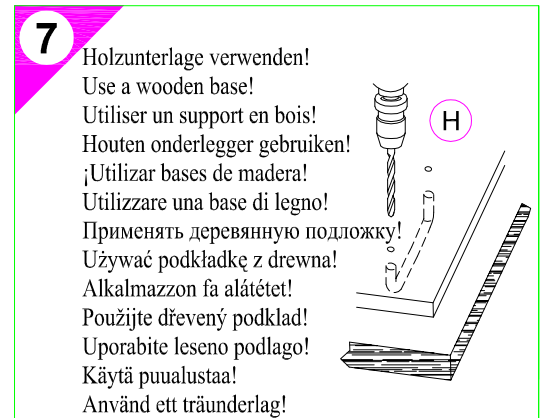

Ersatzteile/Spare parts/pièces de rechange/Reserveonderdelen/Piezas de recambio/Ricambi/Запасные части/Części zamiennel/pótalkatrészek/Náhradní části/Nadomestni deli/varaosat/reservdelar

60/60cm OED606-9 | (A) E440404 (B) E440404 (C) E440402 (D) E440400 (F) E440405 (G) E970027 (G1) E970028 (H) E940615

60/60cm OED606-6 | (A) E440404 (B) E440404 (C) E440402 (D) E440400 (F) E440405 (G) E970027 (G1) E970028 (H) E980615