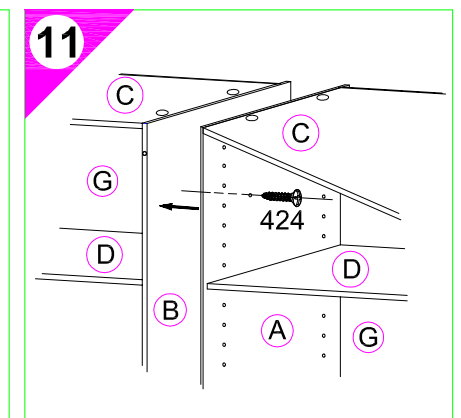

Montageanleitung

Service-Hotline
01805-678101
0,14€ pro Minute
++49 für Österreich
Auslandstarif pro Minute
service@optifit.de
voor Nederland en België
00800-40119350
benelux@optifit.de

1 → 2 → 3 ...

Ersatzteile/Spare parts/pièces de rechange/Reserveonderdelen/Piezas de recambio/Ricambi/Запасные части/Części zamiennel/pótalkatrészek/Náhradní části/Nadomestni deli/varaosat/reservdelar

60/60cm OED606-9 | (A) E440404 (B) E440404 (C) E440402 (D) E440400 (F) E440405 (G) E970027 (G1) E970028 (H) E940615

60/60cm OED606-6 | (A) E440404 (B) E440404 (C) E440402 (D) E440400 (F) E440405 (G) E970027 (G1) E970028 (H) E980615