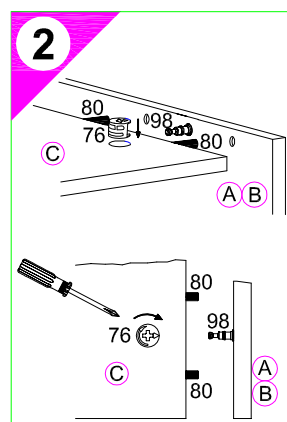

# Montageanleitung

Ersatzteile/Spare parts/pièces de rechange/Reserveonderdelen/Piezas de recambio/Ricambi/Запасные части/Części zamiennel/pótalkatrészek/Náhradní části/Nadomestni deli/varaosat/reservdelar

30cm O306-6/ -9	(A) E940036	(B) E940036	(C) E941236	(D) E940336	(G) E971015	(H) E980614	50cm OG506-9	(A) E940036	(B) E940036	(C) E941234	(D) E940334	(G) E970032	(H) E940647
40cm O406-6/ -9	(A) E940036	(B) E940036	(C) E941235	(D) E940335	(G) E971014	(H) E980613							
50cm O500/O506-6...	(A) E940036	(B) E940036	(C) E941234	(D) E940334	(G) E970032	(H) E980612							
60cm O600/O606-6...	(A) E940036	(B) E940036	(C) E941233	(D) E940333	(G) E971012	(H) E980611							
50cm OG556-6/ -9	(A) E940036	(B) E940036	(C) E941234	(D) E940334	(G) E970032	(H) E940647							