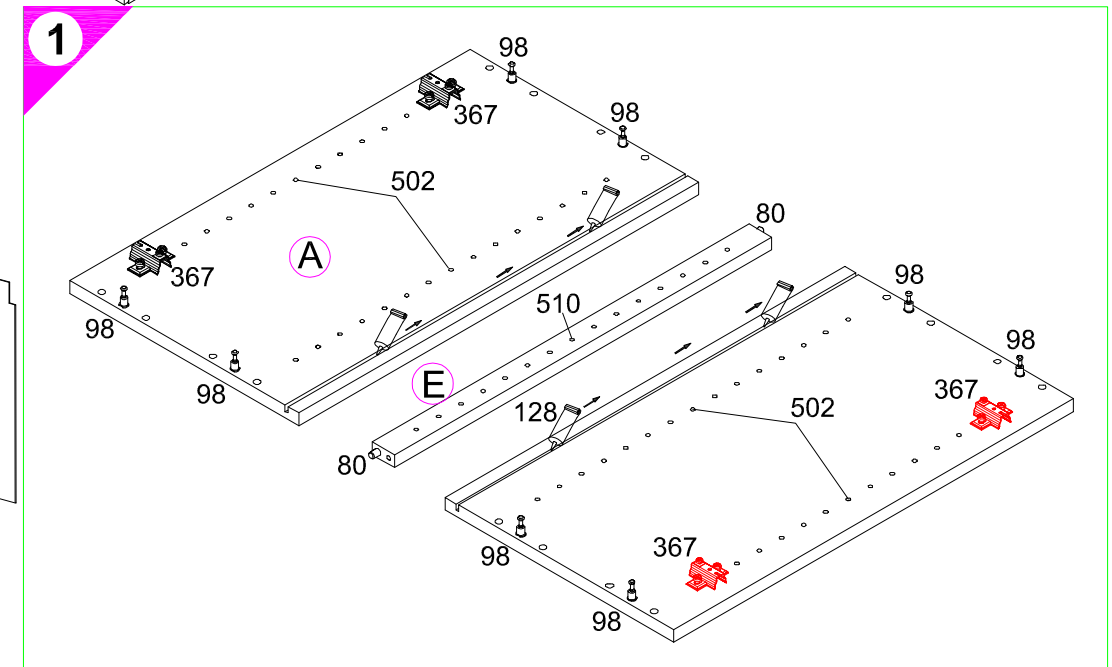

Montageanleitung

Service-Hotline
01805-678101
 0,14€ pro Minute
++49 für Österreich
 Auslandstarif pro Minute
service@optifit.de
 voor Nederland en België
00800-40119350
benelux@optifit.de

- 1 → 2 → 3 ...
- 1** 8x Nr.98
 - 1** 4x Nr.367
 - 1** 4x Nr.502
 - 1** 1x Nr.510
 - 1** 2x Ø8x30 Nr.80
 - 1** 1x Nr.128
 - 2** 8x Nr.76
 - 2** 2x 7x42 Nr.78
 - 2** 2x Nr.112
 - 2** 2x Ø8/Ø13 Nr.104
 - 2** 16x Ø8x30 Nr.80
 - 2** 4x Nr.146
 - 3** 16x Nr.204
 - 4** 2x Nr.277
 - 4** 6x 4x30 Nr.164
 - 5** 4x Nr.365
 - 8** 2x 5,2x55 Nr.69
 - 8** 2x Ø8x40 Nr.70
 - 10** 2x 4x30 Nr.424

Ersatzteile/Spare parts/pièces de rechange/Reserveonderdelen/Piezas de recambio/Ricambi/Запасные части/Części zamiennepótalkatrészek/Náhradní části/Nadomestni deli/varaosat/reservdelar

80cm O806-6	(A) E940036	(B) E940036	(C) E941232	(D) E940332	(E) E940100	(G) E971009	(H) E980613
100cm O100-6/O106-6	(A) E940036	(B) E940036	(C) E942231	(D) E941331	(E) E940100	(G) E971026	(H) E980612
100cm OG156-6	(A) E940036	(B) E940036	(C) E942231	(D) E941331	(E) E940100	(G) E971026	(H) E940647
100cm OG106-9	(A) E940036	(B) E940036	(C) E942231	(D) E941331	(E) E940100	(G) E971026	(H) E940647