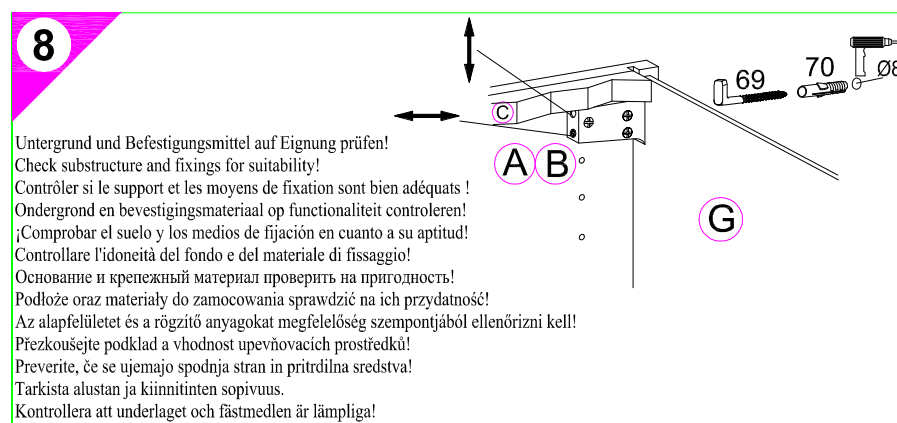

Montageanleitung

Service-Hotline
01805-678101
 0,14€ pro Minute
++49 für Österreich
 Auslandstarif pro Minute
service@optifit.de
 voor Nederland en België
00800-40119350
benelux@optifit.de

- 1 → 2 → 3 ...
- 1** 8x Nr.98
 - 1** 4x Nr.367
 - 1** 4x Nr.502
 - 1** 1x Nr.510
 - 1** 2x Ø8x30 Nr.80
 - 1** 1x Nr.128
 - 2** 8x Nr.76
 - 2** 2x 7x42 Nr.78
 - 2** 2x Nr.112
 - 2** 2x Ø8/Ø13 Nr.104
 - 2** 16x Ø8x30 Nr.80
 - 2** 4x Nr.146
 - 3** 16x Nr.204
 - 4** 2x Nr.277
 - 4** 6x 4x30 Nr.164
 - 5** 4x Nr.365
 - 8** 2x 5,2x55 Nr.69
 - 8** 2x Ø8x40 Nr.70
 - 10** 2x 4x30 Nr.424