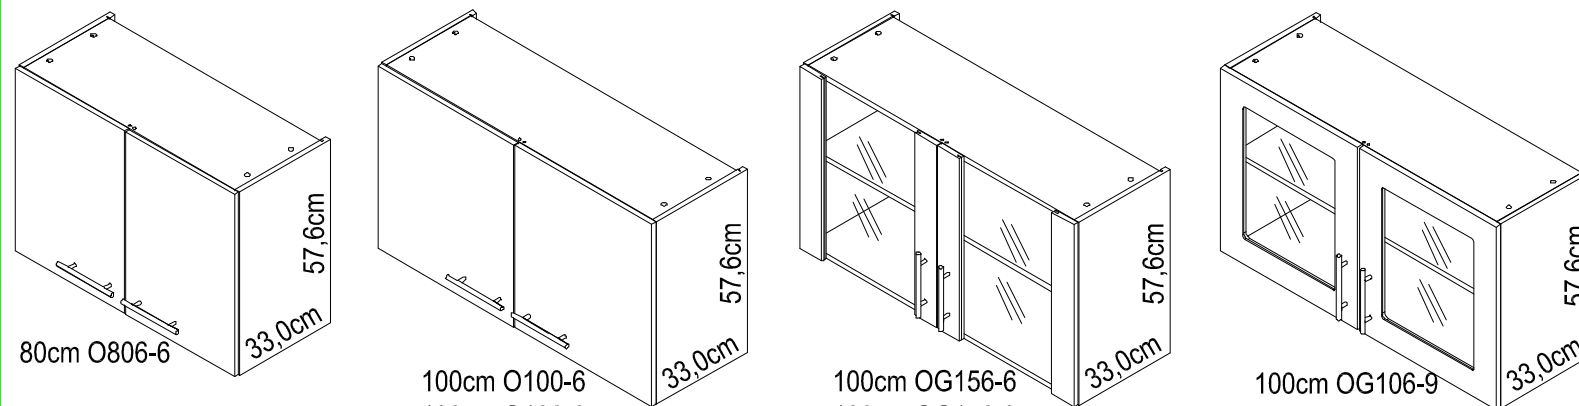

Montageanleitung

Service-Hotline
01805-678101
 0,14€ pro Minute
++49 für Österreich
 Auslandstarif pro Minute
service@optifit.de
 voor Nederland en België
00800-40119350
benelux@optifit.de

- 1 → 2 → 3 ...
- 1** 8x Nr.98
 - 1** 4x Nr.367
 - 1** 4x Nr.502
 - 1** 1x Nr.510
 - 1** 2x Ø8x30 Nr.80
 - 1** 1x Nr.128
 - 2** 8x Nr.76
 - 2** 2x 7x42 Nr.78
 - 2** 2x Nr.112
 - 2** 2x Ø8/Ø13 Nr.104
 - 2** 16x Ø8x30 Nr.80
 - 2** 4x Nr.146
 - 3** 16x Nr.204
 - 4** 2x Nr.277
 - 4** 6x 4x30 Nr.164
 - 5** 4x Nr.365
 - 8** 2x 5,2x55 Nr.69
 - 8** 2x Ø8x40 Nr.70
 - 10** 2x 4x30 Nr.424