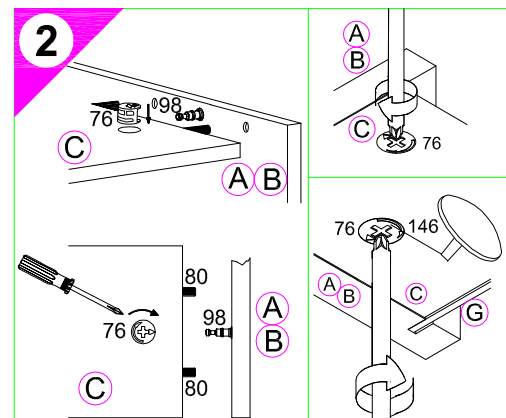

Montageanleitung

Service-Hotline
01805-678101
 0,14€ pro Minute
++49 für Österreich
 Auslandstarif pro Minute
service@optifit.de
 voor Nederland en België
00800-40119350
benelux@optifit.de

- 1 → 2 → 3 ...
- 1** 8x Nr.98
 - 1** 4x Nr.367
 - 1** 4x Nr.502
 - 1** 1x Nr.510
 - 1** 2x Ø8x30 Nr.80
 - 1** 1x Nr.128
 - 2** 8x Nr.76
 - 2** 2x 7x42 Nr.78
 - 2** 2x Nr.112
 - 2** 2x Ø8/Ø13 Nr.104
 - 2** 16x Ø8x30 Nr.80
 - 2** 4x Nr.146
 - 3** 16x Nr.204
 - 4** 2x Nr.277
 - 4** 6x 4x30 Nr.164
 - 5** 4x Nr.365
 - 8** 2x 5,2x55 Nr.69
 - 8** 2x Ø8x40 Nr.70
 - 10** 2x 4x30 Nr.424

Ersatzteile/Spare parts/pièces de rechange/Reserveonderdelen/Piezas de recambio/Ricambi/Запасные части/Części zamiennepótalkatrészek/Náhradní části/Nadomestni deli/varaosat/reservdelar

80cm O806-6	(A) E940036	(B) E940036	(C) E941232	(D) E940332	(E) E940100	(G) E971009	(H) E980613
100cm O100-6/O106-6	(A) E940036	(B) E940036	(C) E942231	(D) E941331	(E) E940100	(G) E971026	(H) E980612
100cm OG156-6	(A) E940036	(B) E940036	(C) E942231	(D) E941331	(E) E940100	(G) E971026	(H) E940647
100cm OG106-9	(A) E940036	(B) E940036	(C) E942231	(D) E941331	(E) E940100	(G) E971026	(H) E940647