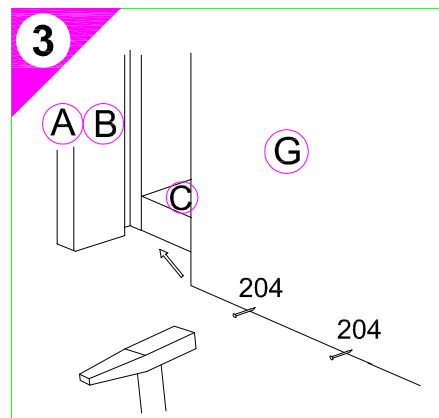

Montageanleitung

Service-Hotline
01805-678101
 0,14€ pro Minute
++49 für Österreich
 Auslandstarif pro Minute
service@optifit.de
 voor Nederland en België
00800-40119350
benelux@optifit.de

- 1 → 2 → 3 ...
- 1** 8x Nr.98
 - 1** 4x Nr.367
 - 1** 4x Nr.502
 - 1** 1x Nr.510
 - 1** 2x Ø8x30 Nr.80
 - 1** 1x Nr.128
 - 2** 8x Nr.76
 - 2** 2x 7x42 Nr.78
 - 2** 2x Nr.112
 - 2** 2x Ø8/Ø13 Nr.104
 - 2** 16x Ø8x30 Nr.80
 - 2** 4x Nr.146
 - 3** 16x Nr.204
 - 4** 2x Nr.277
 - 4** 6x 4x30 Nr.164
 - 5** 4x Nr.365
 - 8** 2x 5,2x55 Nr.69
 - 8** 2x Ø8x40 Nr.70
 - 10** 2x 4x30 Nr.424