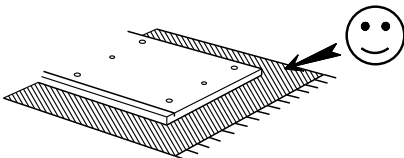

### Caractéristiques produit :

Structure en panneau de particules  
revêtu papier décor blanc megève

Façade en panneau de particules  
revêtu papier décor wengé

Poignées en ABS, finition chrome mat

Chant mélamine wengé, aluminium et blanc

A monter soi-même

		mm			inch				
②	x 2	492	140	15	19 3/8	5 1/2	9/16		
③	x 2	492	140	15	19 3/8	5 1/2	9/16		
④	x 2	863	139	15	34	5 1/2	9/16		
①	x 2	876	484	12	34 1/2	19 1/16	1/2		
⑤	x 2	938	178	15	36 15/16	7	9/16		