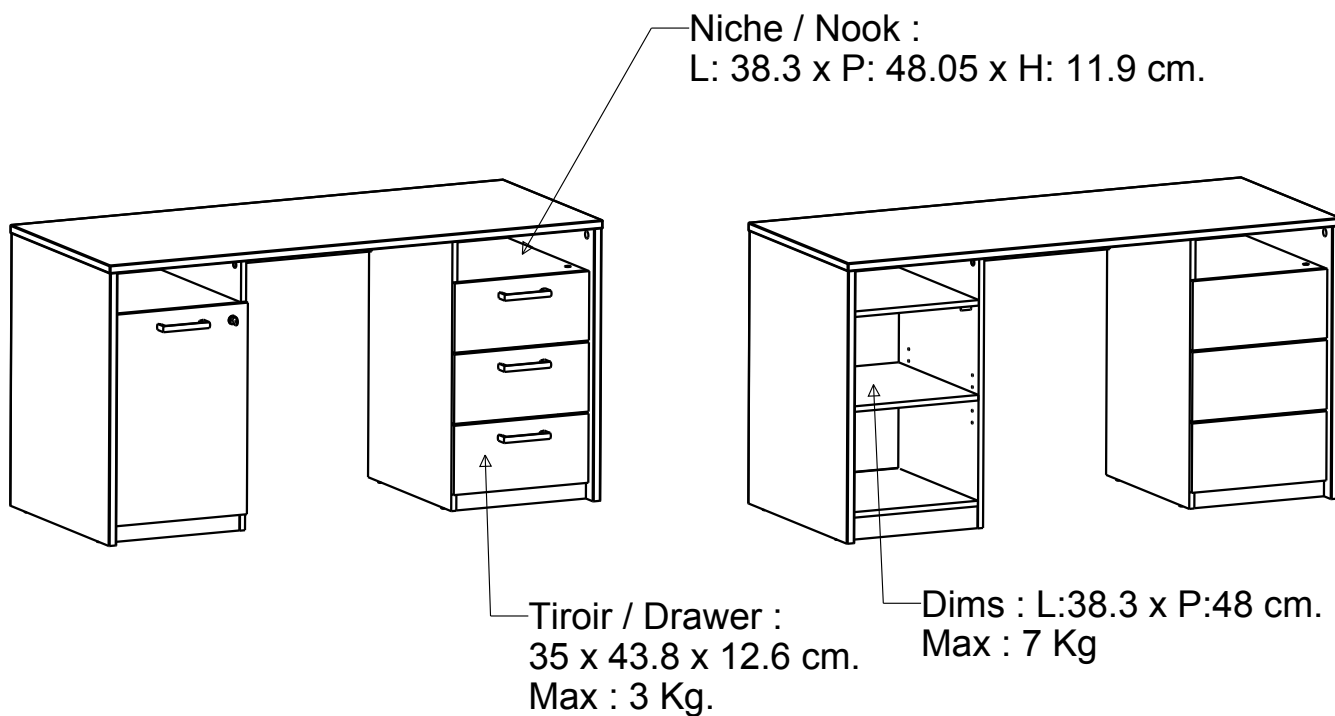

03-Jun-22

435204_ 2

DESIGNATION: BUREAU 1 PORTE / 3 TIROIRS "STANFORD"

DECORS: Beton gris/blanc mat

CARACTERISTIQUE TECHNIQUE: Meuble en panneaux de particules de 15 et 22mm
Meuble en panneaux de particules revêtu d'un
décor papier ou mélamine imitation suivant coloris.

<u>EMBALLAGE:</u>	<u>Poids</u>	<u>Volume</u>	<u>Dimensions</u>
	23,00 kg	0.051m ³	82.0 x 53.0 x 11.8 cm
	33,00 kg	0.066m ³	155.5 x 62.9 x 6.7 cm

CROQUIS ET DIMENSIONS

P:60 cm
H:75.7 cm
L:145.1 cm