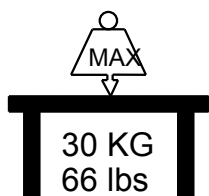

03-Jun-22

435204_ 2

DESIGNATION: BUREAU 1 PORTE / 3 TIROIRS "STANFORD"

DECORS: Beton gris/blanc mat

CARACTERISTIQUE TECHNIQUE: Meuble en panneaux de particules de 15 et 22mm
Meuble en panneaux de particules revêtu d'un
décor papier ou mélamine imitation suivant coloris.

<u>EMBALLAGE:</u>	<u>Poids</u>	<u>Volume</u>	<u>Dimensions</u>
	23,00 kg	0.051m ³	82.0 x 53.0 x 11.8 cm
	33,00 kg	0.066m ³	155.5 x 62.9 x 6.7 cm

CROQUIS ET DIMENSIONS

P:60 cm
H:75.7 cm
L:145.1 cm