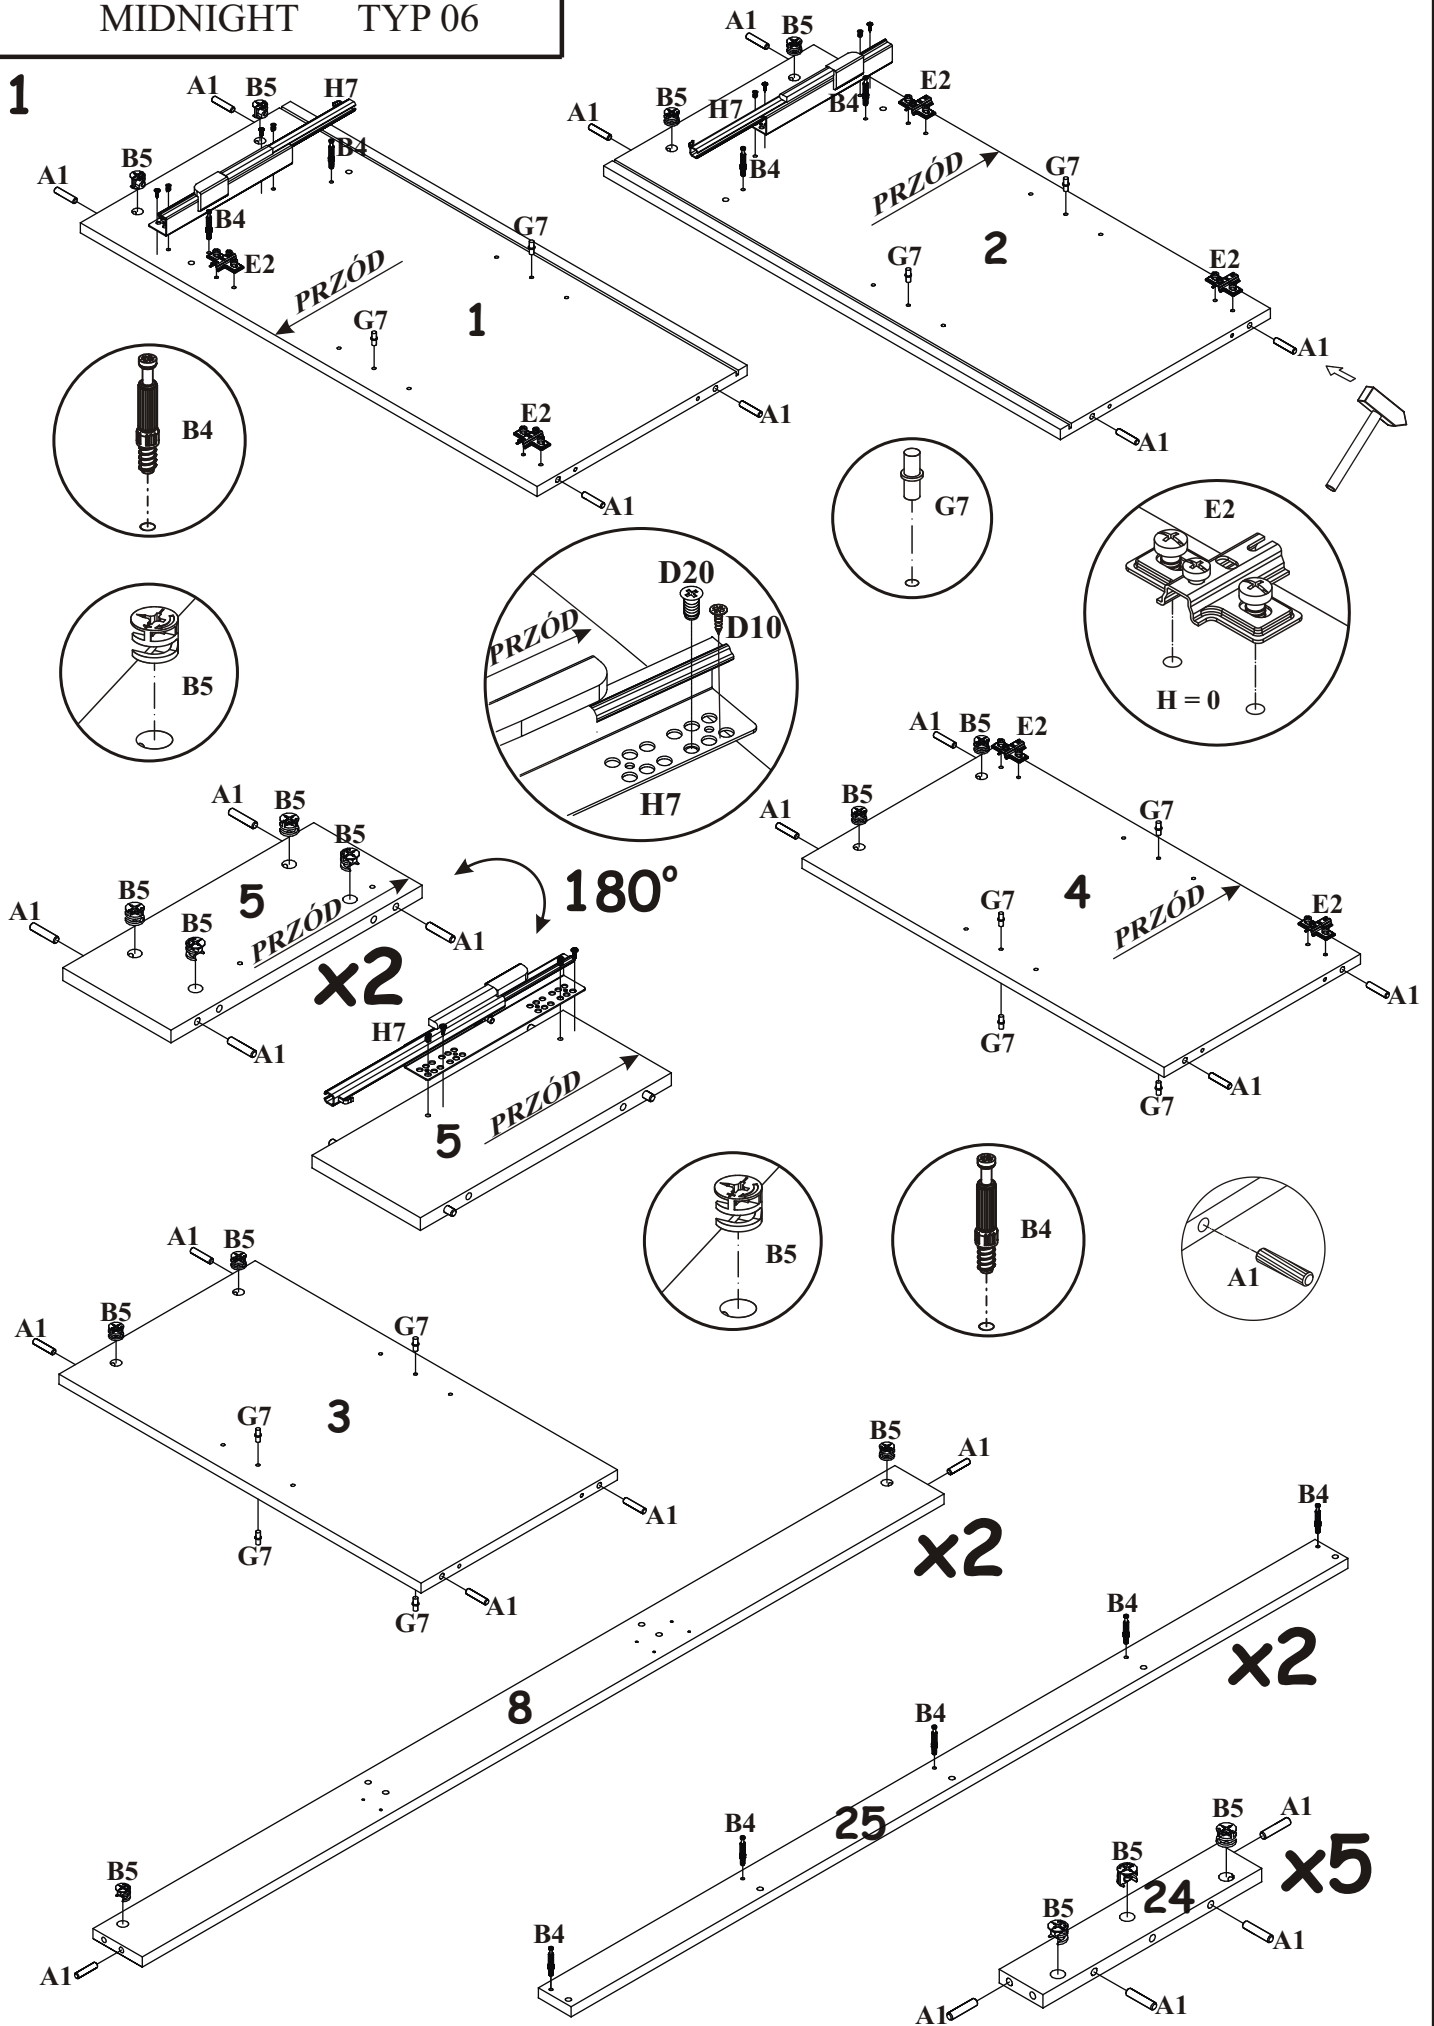

MIDNIGHT TYP 06