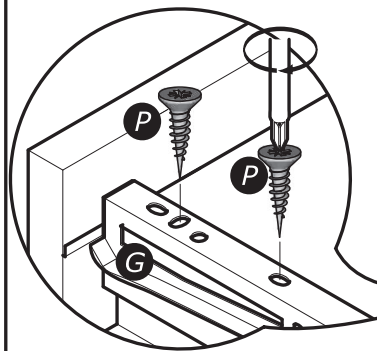

- O** x4
6x30mm
1/4" x 1 3/16"
- AC** x4
6.3x13mm
1/4" x 1/2"

71
B

- J** x4 
- Q** x8  6.3x13mm
1/4" x 1/2"
- R** x2 

x2

J x2

72
A&B

A&B

73
A&B

www.Demeyere.fr

NON INCLUS: Cadre métallique à lattes
NOT SUPPLIED: The metal frame Slatted bed base

OPTION:

+

**NON INCLUS
NOT SUPPLIED**

**NON INCLUS
NOT SUPPLIED**

Info tri déchets

www.quefairedemesdechets.fr