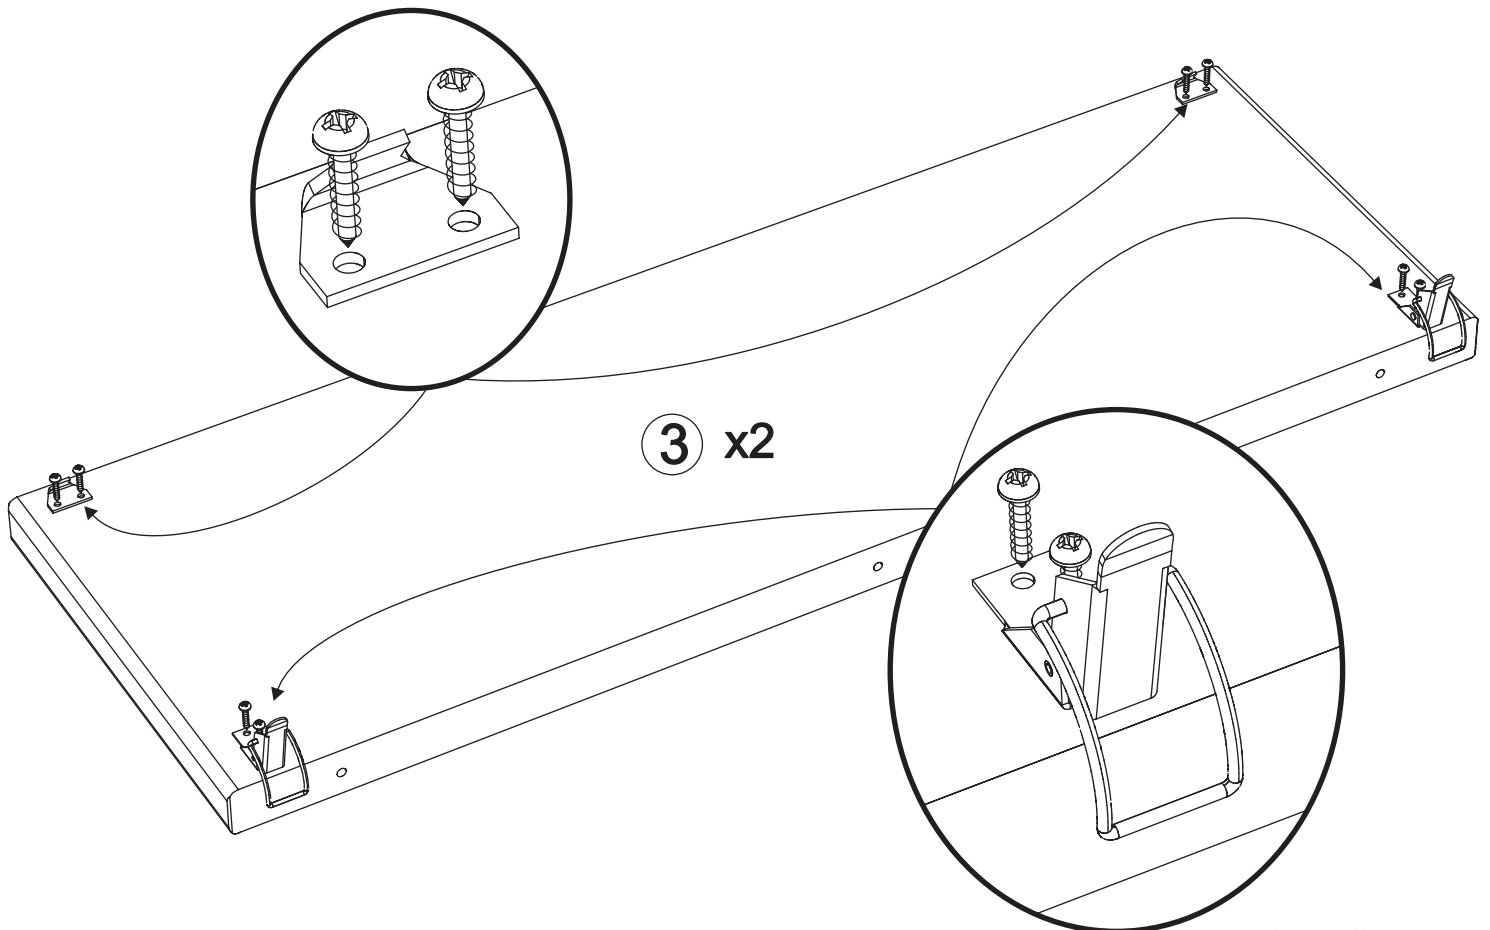

3

E x 4

F x 4

G x 16