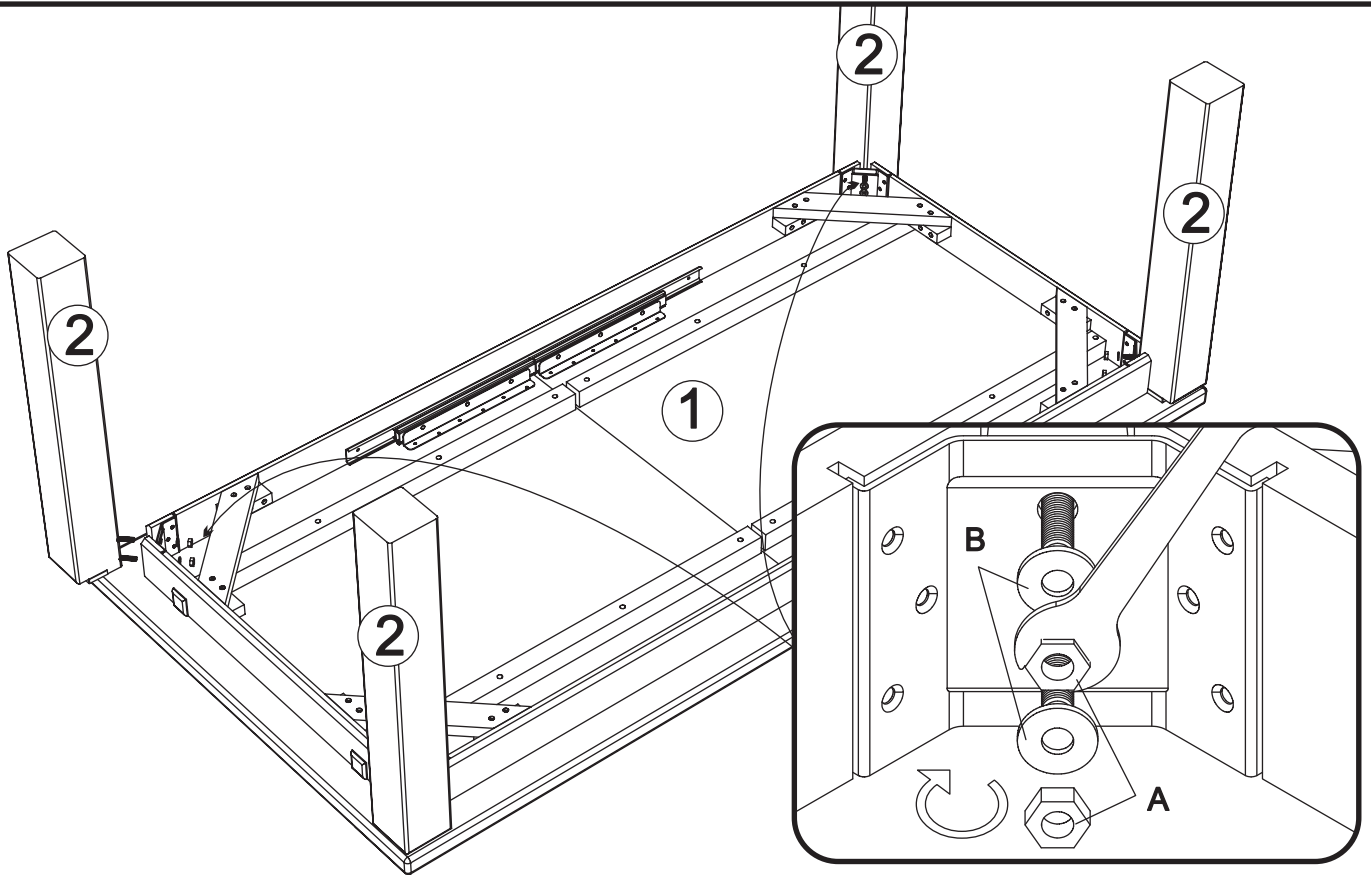

2

A x 8

B x 8

C x 1