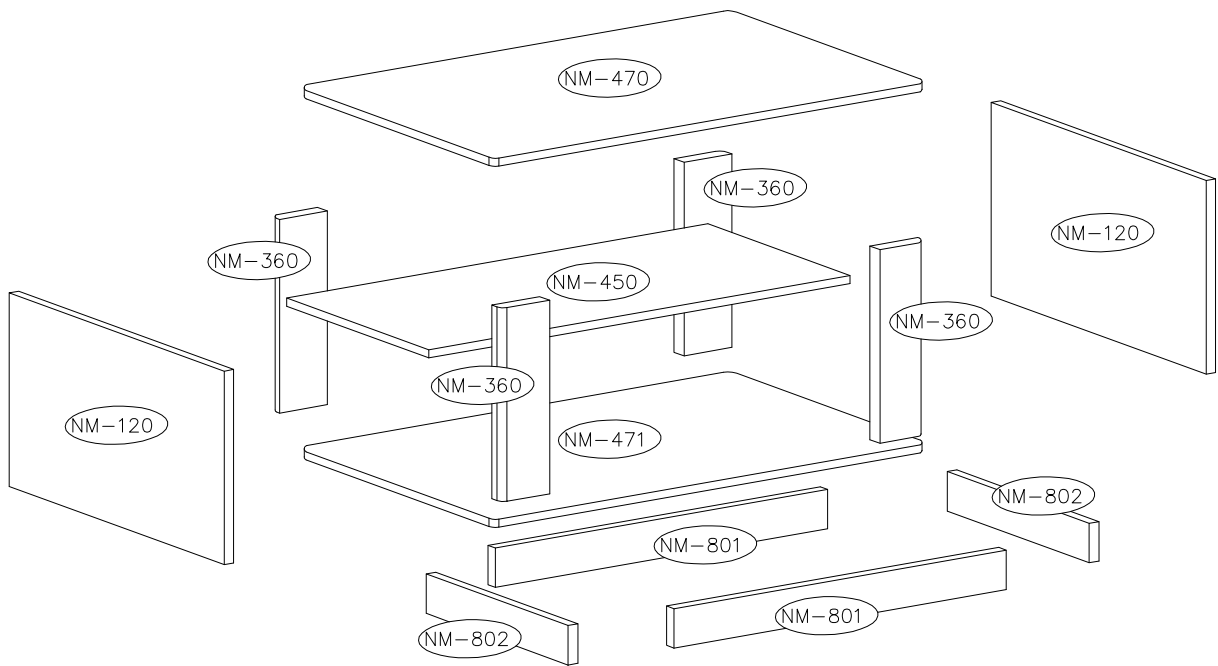

NEAPOLI WM 99

			 8.0x30	 8.0x25	
A	B	C	D	D2	N
34	34	20	32	8	6

		8.0x30
A	B	D
14	4	4

1

	8.0x30	8.0x25	
B	D	D2	A
16	8	8	4

X2

2

 A	8.0x30  D	 B
12	20	14