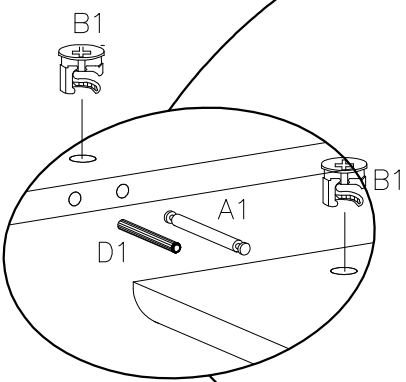

TAWROS WM 17

 A5	 A1	 B	 B1	 C	 8.0X30 D	 6.0X60 D1	 E	 I	 4.0X16 J
14	8	14	16	14	16	8	4	6	8
 P	 3.0X13 R3	 N1	 M	 X	 M4.0X25 A6	 V2	 V	 Z5	 56+ Z7
2	2	4	1	4	2	1	18	2	1

1

2

	8.0x30		
A5		D	B
8		8	6

3

	3.0X13		8.0X30		
P		R3		B	X
2	2	6	8	8	4

4

5

6

6
1

7

			
C	Z7	V2	V
14	1	1	2

8

		
A1	B1	6.0X60
8	16	8

			
N1	M	M4.0X25	4.0X16
4	1	2	8

- F** Mettre la porte (égaler les gonds)
- I** Regolare la porta (livellare le parentesi)
- D** Turen einstellen (Scharniere justieren)
- GB** Adjusting the doors (adjusting the hinges)
- NL** Deuren instellen (scharnieren afstellen)
- PL** Nastawic drzwi (wyrownac zawiasy)
- TR** Kapilarin ayarlanması (menteşelerin seviye ayarı)
- RU** Регулировка дверей (регулировка шарнира)
- RO** Ajustați ușa (alineați balamalele)
- CZ** Seřid'te dveře (vyrovnejte závěsy)
- SK** Zrad'te dvere (vyrovnajte závesy)
- HU** Állítsa be az ajtót (igazítsa be a zsanérokot)