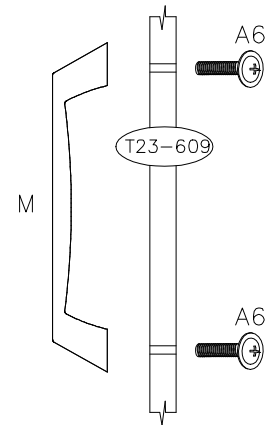

TAWROS WM 17

 A5	 A1	 B	 B1	 C	 8.0X30 D	 6.0X60 D1	 E	 I	 4.0X16 J
14	8	14	16	14	16	8	4	6	8
 P	 3.0X13 R3	 N1	 M	 X	 M4.0X25 A6	 V2	 V	 Z5	 56+ Z7
2	2	4	1	4	2	1	18	2	1

1

2

	8.0x30		
A5		D	B
8		8	6

3

	3.0X13		8.0X30		
P		R3		B	X
2	2	6	8	8	4

4

5

6

6
1

7

			
C	Z7	V2	V
14	1	1	2

8

		
A1	B1	6.0X60
8	16	8

			
N1	M	M4.0X25	4.0X16
4	1	2	8

- F** Mettre la porte (égaler les gonds)
- I** Regolare la porta (livellare le parentesi)
- D** Turen einstellen (Scharniere justieren)
- GB** Adjusting the doors (adjusting the hinges)
- NL** Deuren instellen (scharnieren afstellen)
- PL** Nastawic drzwi (wyrownac zawiasy)
- TR** Kapilarin ayarlanması (menteşelerin seviye ayarı)
- RU** Регулировка дверей (регулировка шарнира)
- RO** Ajustați ușa (alineați balamalele)
- CZ** Seřid'te dveře (vyrovnejte závěsy)
- SK** Zrad'te dvere (vyrovnajte závesy)
- HU** Állítsa be az ajtót (igazítsa be a zsanérokot)