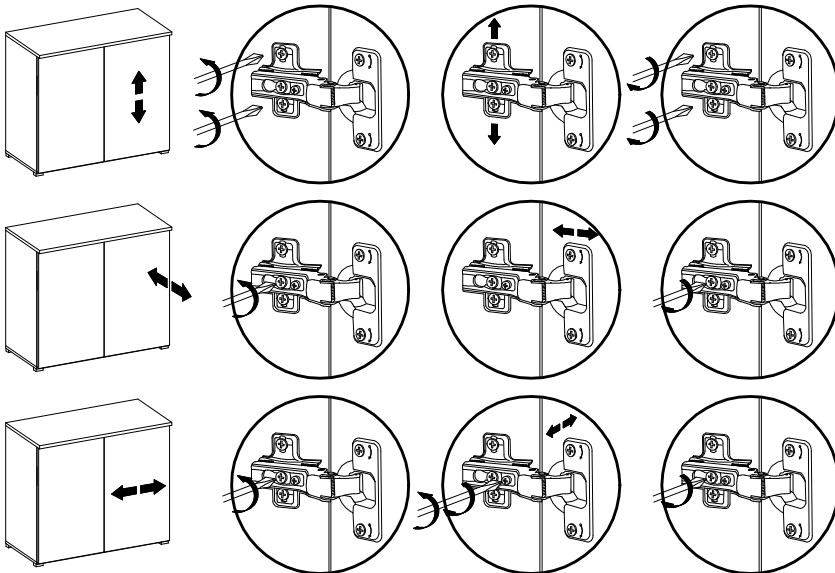

TAWROS WM 17

 A5	 A1	 B	 B1	 C	 8.0X30 D	 6.0X60 D1	 E	 I	 4.0X16 J
14	8	14	16	14	16	8	4	6	8
 P	 3.0X13 R3	 N1	 M	 X	 M4.0X25 A6	 V2	 V	 Z5	 56+ Z7
2	2	4	1	4	2	1	18	2	1

1

2

	8.0x30		
A5		D	B
8		8	6

3

	3.0X13		8.0X30		
P		R3		B	X
2	2	6	8	8	4

4

5

6

6
1

7

			
C	Z7	V2	V
14	1	1	2

8

		
A1	B1	6.0X60
8	16	8

			
N1	M	M4.0X25	4.0X16
4	1	2	8

- F** Mettre la porte (égaler les gonds)
- I** Regolare la porta (livellare le parentesi)
- D** Turen einstellen (Scharniere justieren)
- GB** Adjusting the doors (adjusting the hinges)
- NL** Deuren instellen (scharnieren afstellen)
- PL** Nastawic drzwi (wyrownac zawiasy)
- TR** Kapilarin ayarlanması (menteşelerin seviye ayarı)
- RU** Регулировка дверей (регулировка шарнира)
- RO** Ajustați ușa (alineați balamalele)
- CZ** Seřid'te dveře (vyrovnejte závěsy)
- SK** Zrad'te dvere (vyrovnajte závesy)
- HU** Állítsa be az ajtót (igazítsa be a zsanérokot)