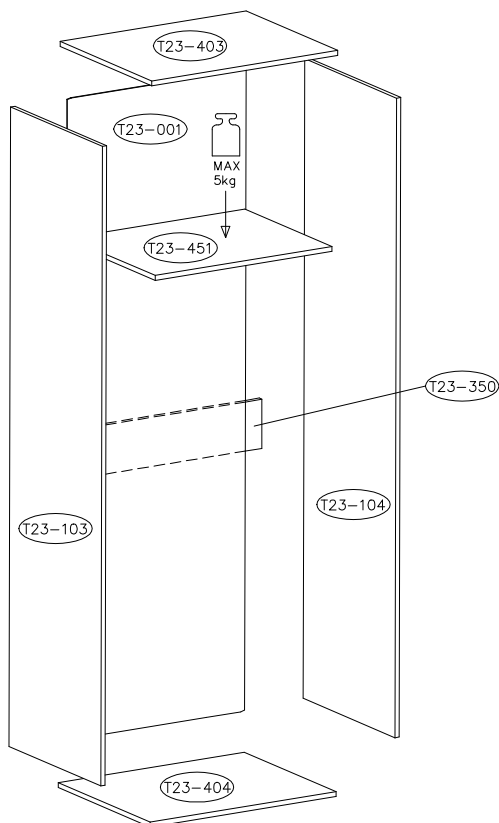

TAWROS WM 17

- (PL) Instrukcja montażu
- (CZ) Návod k montáži
- (D) Montageanleitung
- (GB) Assembly instruction
- (F) Model d'emploi
- (HU) Szerelési útmutató
- (I) Istruzione di montaggio
- (NL) Handleiding voor de montage

TAWROS WM 17

 A5	 A1	 B	 B1	 C	 8.0X30 D	 6.0X60 D1	 E	 I	 4.0X16 J
14	8	14	16	14	16	8	4	6	8
 P	 3.0X13 R3	 N1	 M	 X	 M4.0X25 A6	 V2	 V	 Z5	 56+ Z7
2	2	4	1	4	2	1	18	2	1

1

2

	8.0x30		
A5		D	B
8		8	6

3

	3.0X13		8.0X30		
P		R3		B	X
2	2	6	8	8	4