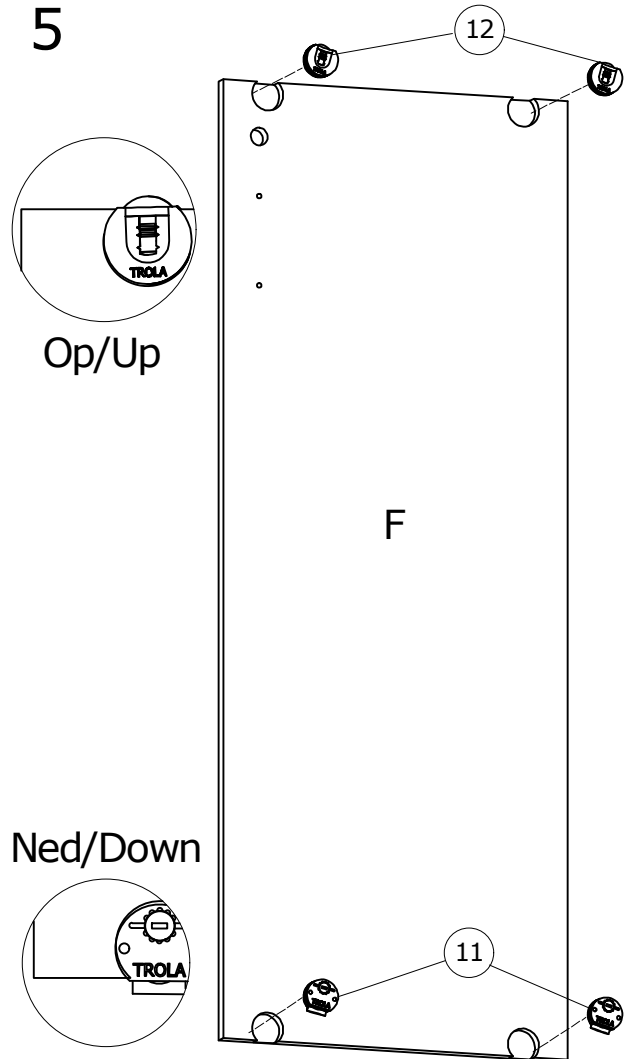

Nr. 7122

1

2

3

4

5

6

Mål afstand til kant fra boring til lås

Ved afstand på 31mm bruges beslag nr. 13

Ved afstand på 33,5mm bruges beslag nr. 18

7