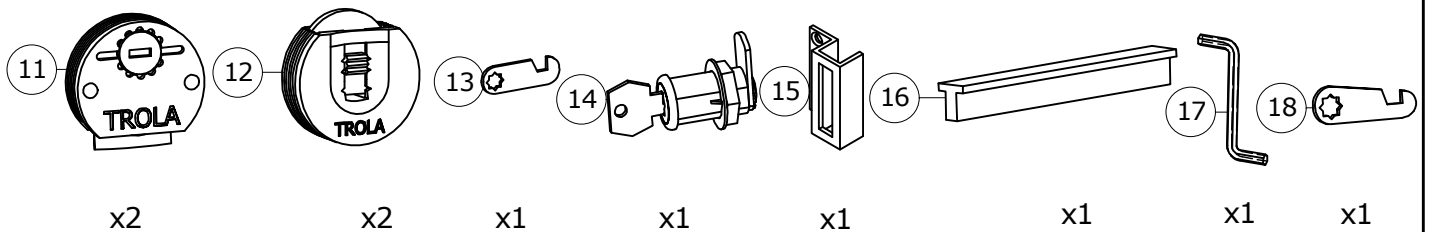

Nr. 7122

1

2

3

4

5

6

Mål afstand til kant fra boring til lås

Ved afstand på 31mm bruges beslag nr. 13

Ved afstand på 33,5mm bruges beslag nr. 18

7