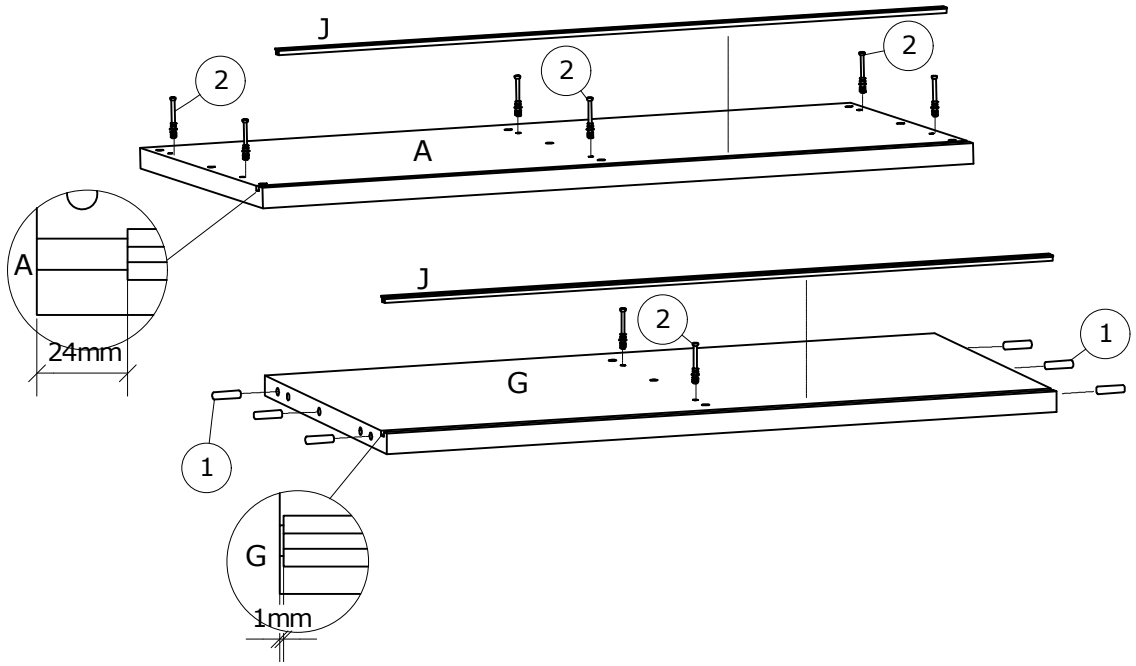

Nr. 7122

1

2

3

4

5

6

Mål afstand til kant fra boring til lås

Ved afstand på 31mm bruges beslag nr. 13

Ved afstand på 33,5mm bruges beslag nr. 18

7