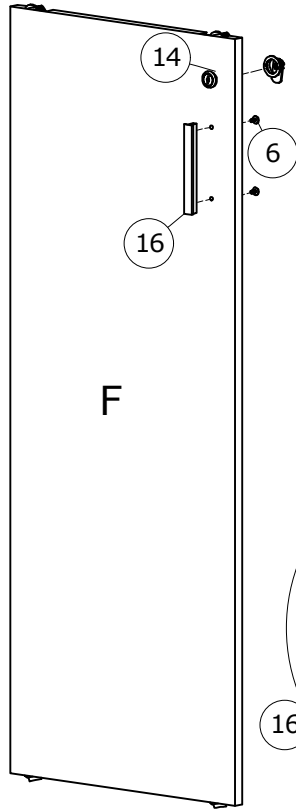

Nr. 7122

1

2

3

4

5

6

Mål afstand til kant fra boring til lås

Ved afstand på 31mm bruges beslag nr. 13

Ved afstand på 33,5mm bruges beslag nr. 18

7