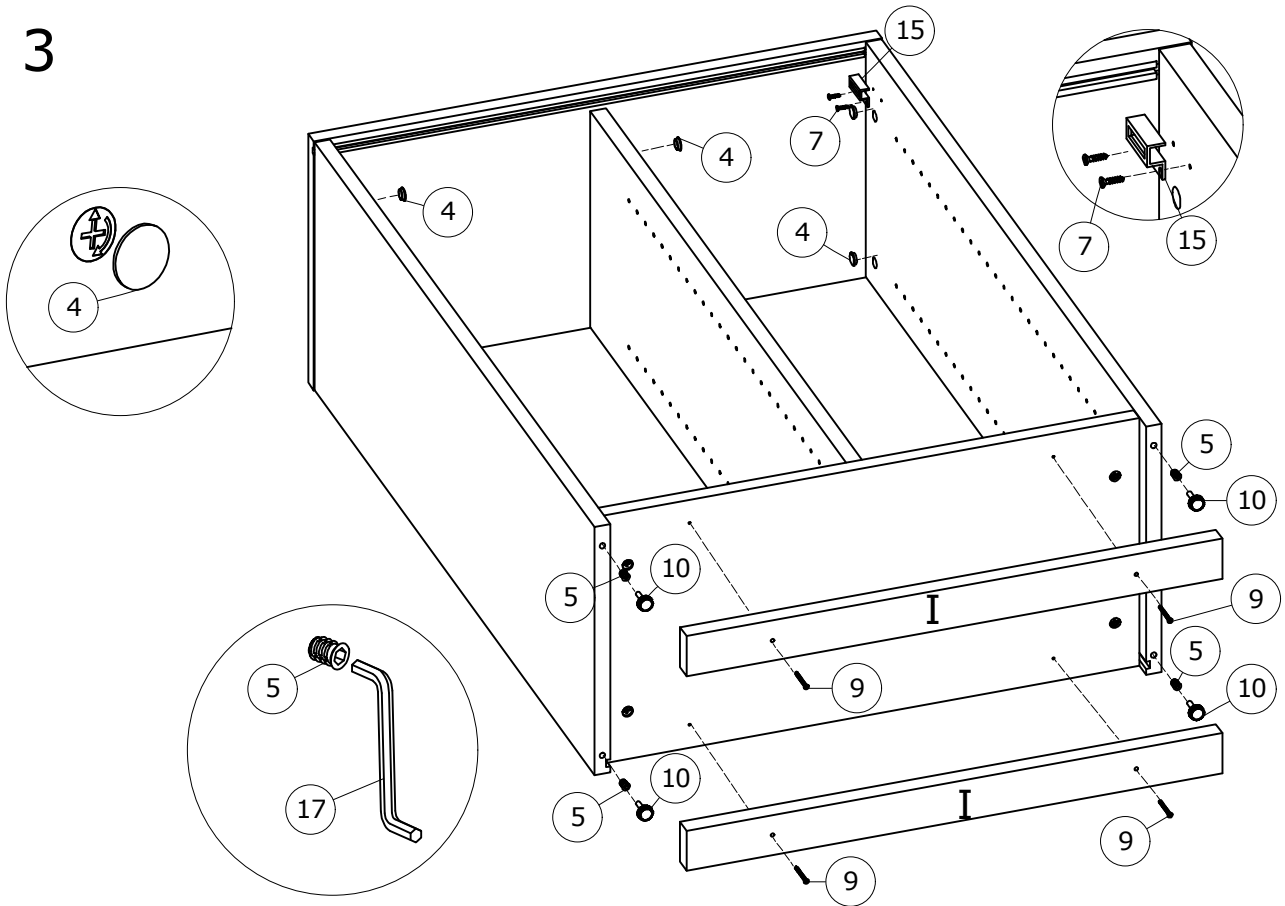

Nr. 7122

1

2

3

4

5

6

Mål afstand til kant fra boring til lås

Ved afstand på 31mm bruges beslag nr. 13

Ved afstand på 33,5mm bruges beslag nr. 18

7