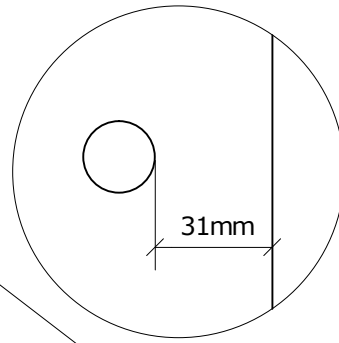

Nr. 7122

1

2

3

4

5

6

Mål afstand til kant fra boring til lås

Ved afstand på 31mm bruges beslag nr. 13

Ved afstand på 33,5mm bruges beslag nr. 18

7