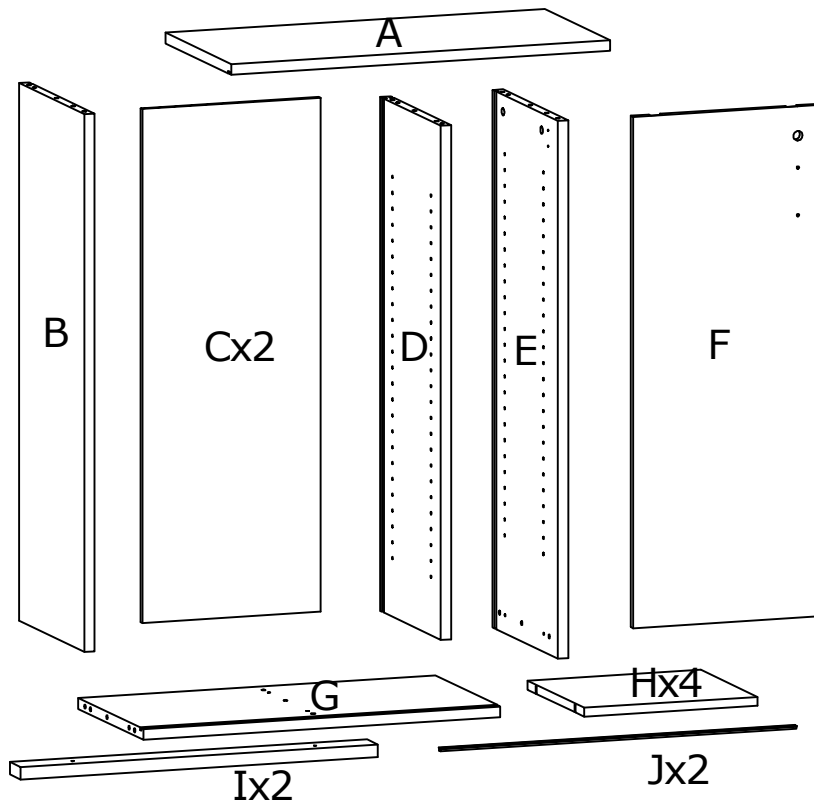

Nr. 7122

1

2

3

4

5

6

Mål afstand til kant fra boring til lås

Ved afstand på 31mm bruges beslag nr. 13

Ved afstand på 33,5mm bruges beslag nr. 18

7