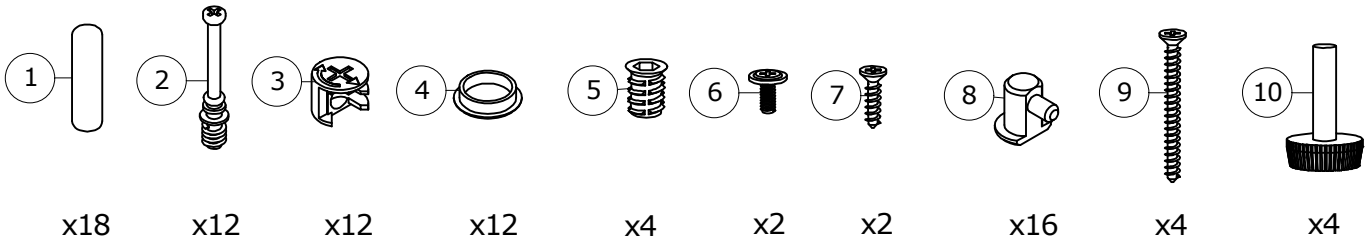

Nr. 7122

1

2

3

4

5

6

Mål afstand til kant fra boring til lås

Ved afstand på 31mm bruges beslag nr. 13

Ved afstand på 33,5mm bruges beslag nr. 18

7