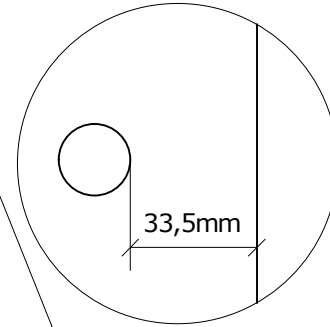

Nr. 7122

1

2

3

4

5

6

Mål afstand til kant fra boring til lås

Ved afstand på 31mm bruges beslag nr. 13

Ved afstand på 33,5mm bruges beslag nr. 18

7