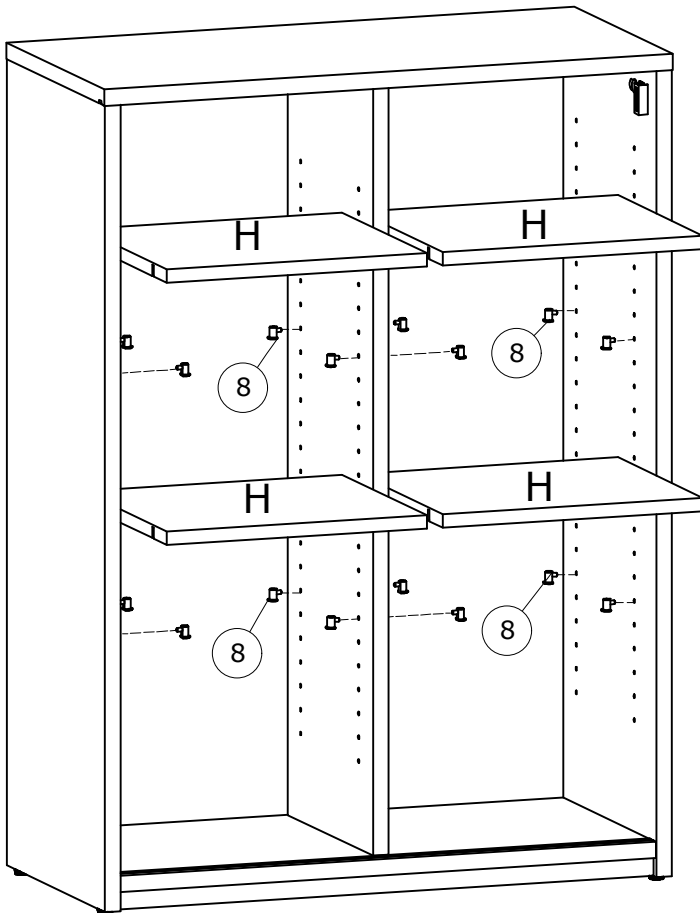

Nr. 7122

1

2

3

4

5

6

Mål afstand til kant fra boring til lås

Ved afstand på 31mm bruges beslag nr. 13

Ved afstand på 33,5mm bruges beslag nr. 18

7