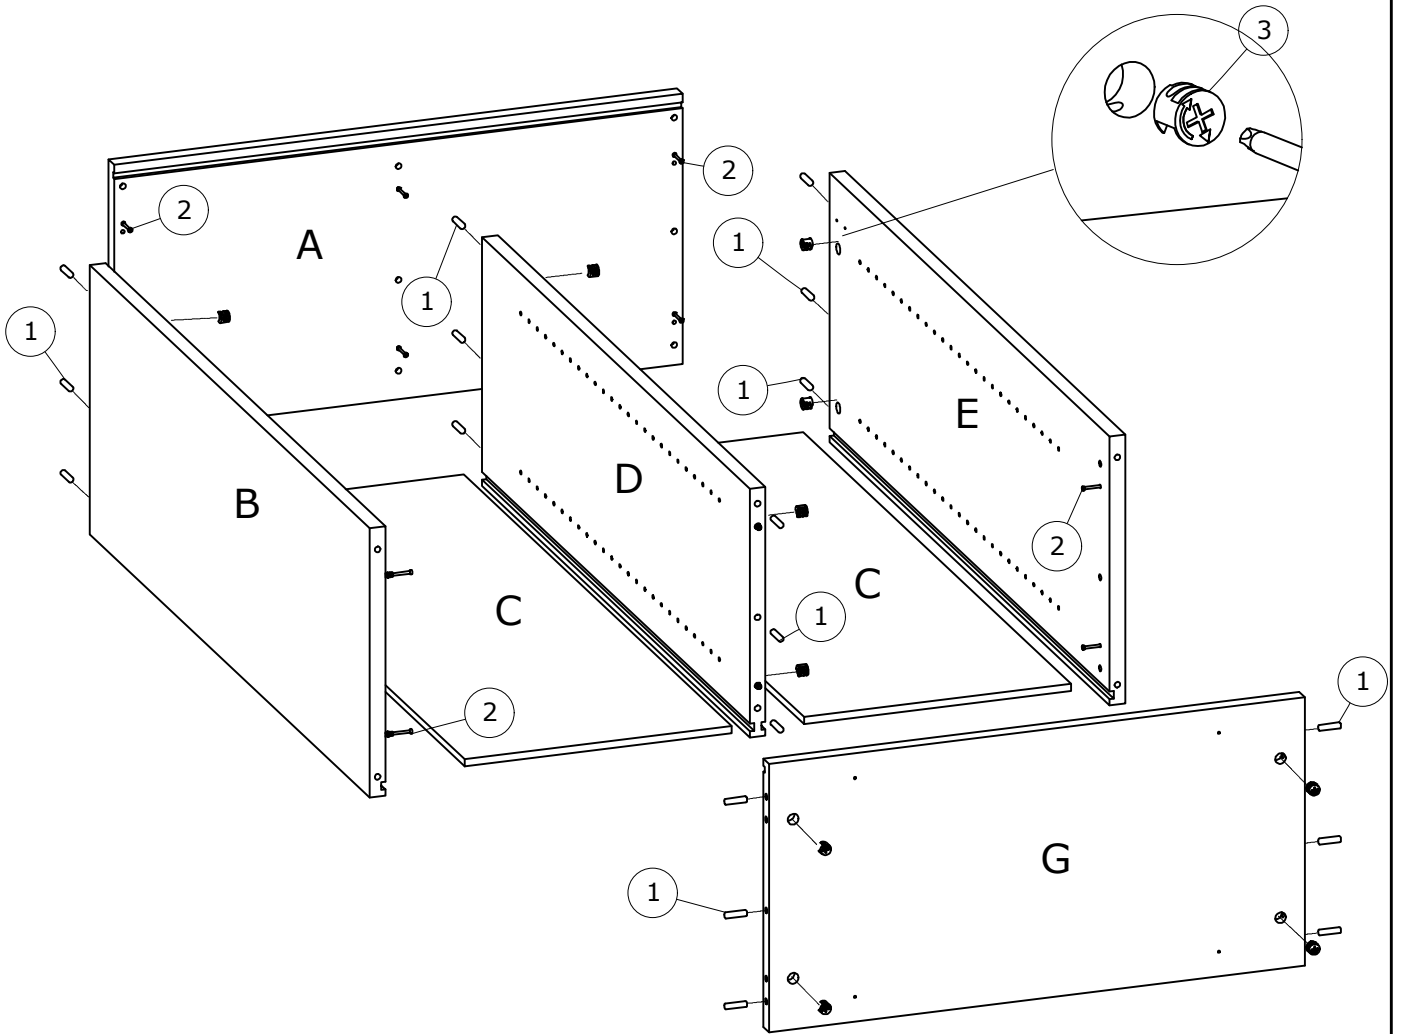

Nr. 7122

1

2

3

4

5

6

Mål afstand til kant fra boring til lås

Ved afstand på 31mm bruges beslag nr. 13

Ved afstand på 33,5mm bruges beslag nr. 18

7